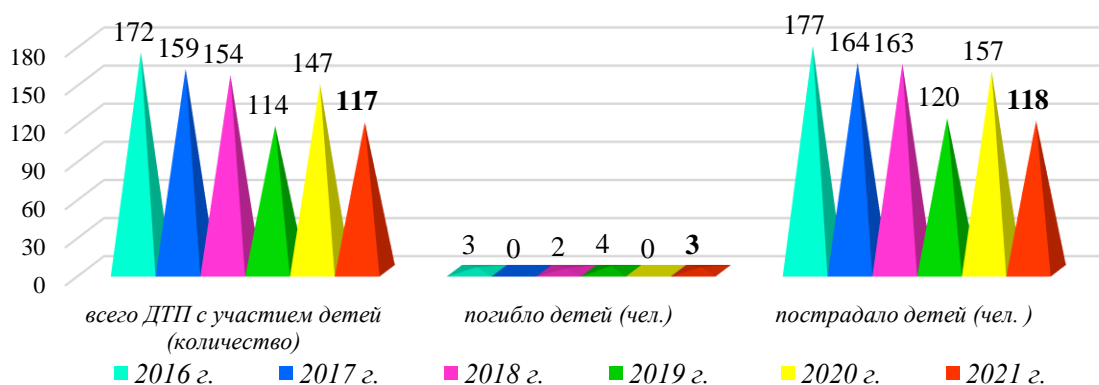

АНАЛИЗ

детского дорожно-транспортного травматизма в городе Новосибирске за 10 месяцев 2021 года (согласно письму ОГИБДД УМВД России по городу Новосибирску от 08.11.2021 № 57/6-6205)

За 10 месяцев 2021 года в городе Новосибирске зарегистрировано 117 дорожно-транспортных происшествий с участием детей (аналогичный период прошлого года - 147), в которых 118 несовершеннолетних участника дорожного движения получили травмы различной степени тяжести (АППГ – 157), погибло 3 ребенка (АППГ - 0). Доля ДТП с участием детей составила 14,2 % от общего количества дорожно-транспортных происшествий в городе Новосибирске (АППГ – 12,8%).

Количество ДТП с участием детей за 10 месяцев 2021 г.

При этом из 117 дорожно-транспортных происшествий в 39 случаях установлена вина несовершеннолетних (36 – вина пешеходов, 1 – вина велосипедиста, 1 – вина ребенка-водителя мопеда, 1 вина пассажира), а остальных 78 случаях установлена вина водителей (67%).

Виды ДТП с участием детей (количество)
за 10 месяцев 2021 г.

Распределение виновников ДТП с участием детей
за 10 месяцев 2021 года

Наезды на несовершеннолетних пешеходов по месту совершения
ДТП

Распределение ДТП с участием детей по возрастной категории
(10 мес. 2021 г.)

Исходя из анализа ДТП, следует: самый травмоопасный возраст несовершеннолетних участников ДТП от 7 до 13 лет, по дням недели факты ДДТТ чаще регистрировались в понедельник и четверг, по времени суток – с 16.00 до 20.00 часов.