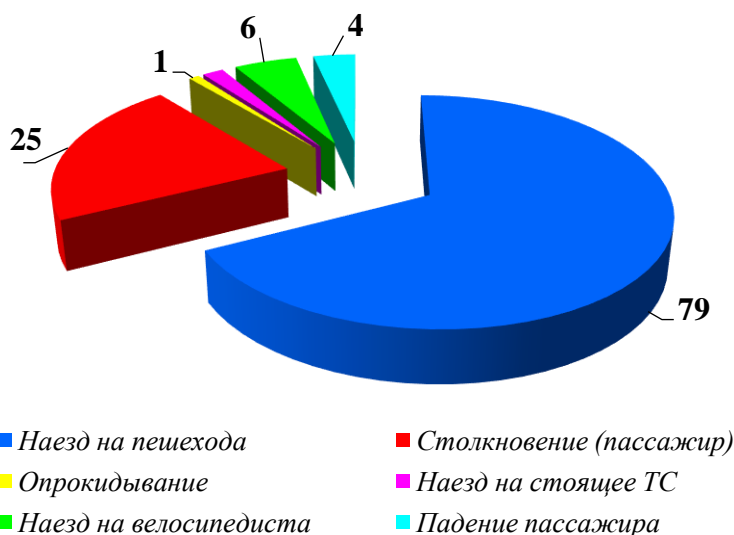

АНАЛИЗ

детского дорожно-транспортного травматизма в городе Новосибирске за 10 месяцев 2021 года (согласно письму ОГИБДД УМВД России по городу Новосибирску от 08.11.2021 № 57/6-6205)

За 10 месяцев 2021 года в городе Новосибирске зарегистрировано 117 дорожно-транспортных происшествий с участием детей (аналогичный период прошлого года - 147), в которых 118 несовершеннолетних участника дорожного движения получили травмы различной степени тяжести (АППГ – 157), погибло 3 ребенка (АППГ - 0). Доля ДТП с участием детей составила 14,2 % от общего количества дорожно-транспортных происшествий в городе Новосибирске (АППГ – 12,8%).

Количество ДТП с участием детей за 10 месяцев 2021 г.

При этом из 117 дорожно-транспортных происшествий в 39 случаях установлена вина несовершеннолетних (36 – вина пешеходов, 1 – вина велосипедиста, 1 – вина ребенка-водителя мопеда, 1 вина пассажира), а остальных 78 случаях установлена вина водителей (67%).

Виды ДТП с участием детей (количество)
за 10 месяцев 2021 г.

Распределение виновников ДТП с участием детей
за 10 месяцев 2021 года

Наезды на несовершеннолетних пешеходов по месту совершения
ДТП

Распределение ДТП с участием детей по возрастной категории
(10 мес. 2021 г.)

Исходя из анализа ДТП, следует: самый травмоопасный возраст несовершеннолетних участников ДТП от 7 до 13 лет, по дням недели факты ДДТТ чаще регистрировались в понедельник и четверг, по времени суток – с 16.00 до 20.00 часов.