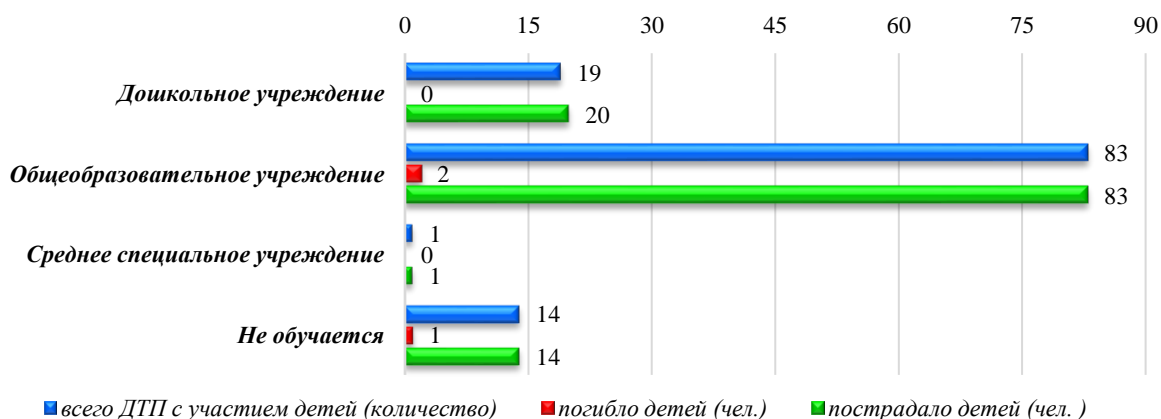

АНАЛИЗ

детского дорожно-транспортного травматизма в городе Новосибирске за 10 месяцев 2021 года (согласно письму ОГИБДД УМВД России по городу Новосибирску от 08.11.2021 № 57/6-6205)

За 10 месяцев 2021 года в городе Новосибирске зарегистрировано 117 дорожно-транспортных происшествий с участием детей (аналогичный период прошлого года - 147), в которых 118 несовершеннолетних участника дорожного движения получили травмы различной степени тяжести (АППГ – 157), погибло 3 ребенка (АППГ - 0). Доля ДТП с участием детей составила 14,2 % от общего количества дорожно-транспортных происшествий в городе Новосибирске (АППГ – 12,8%).

Количество ДТП с участием детей за 10 месяцев 2021 г.

При этом из 117 дорожно-транспортных происшествий в 39 случаях установлена вина несовершеннолетних (36 – вина пешеходов, 1 – вина велосипедиста, 1 – вина ребенка-водителя мопеда, 1 вина пассажира), а остальных 78 случаях установлена вина водителей (67%).

Виды ДТП с участием детей (количество)
за 10 месяцев 2021 г.

Распределение виновников ДТП с участием детей
за 10 месяцев 2021 года

Наезды на несовершеннолетних пешеходов по месту совершения
ДТП

Распределение ДТП с участием детей по возрастной категории
(10 мес. 2021 г.)

Исходя из анализа ДТП, следует: самый травмоопасный возраст несовершеннолетних участников ДТП от 7 до 13 лет, по дням недели факты ДДТТ чаще регистрировались в понедельник и четверг, по времени суток – с 16.00 до 20.00 часов.