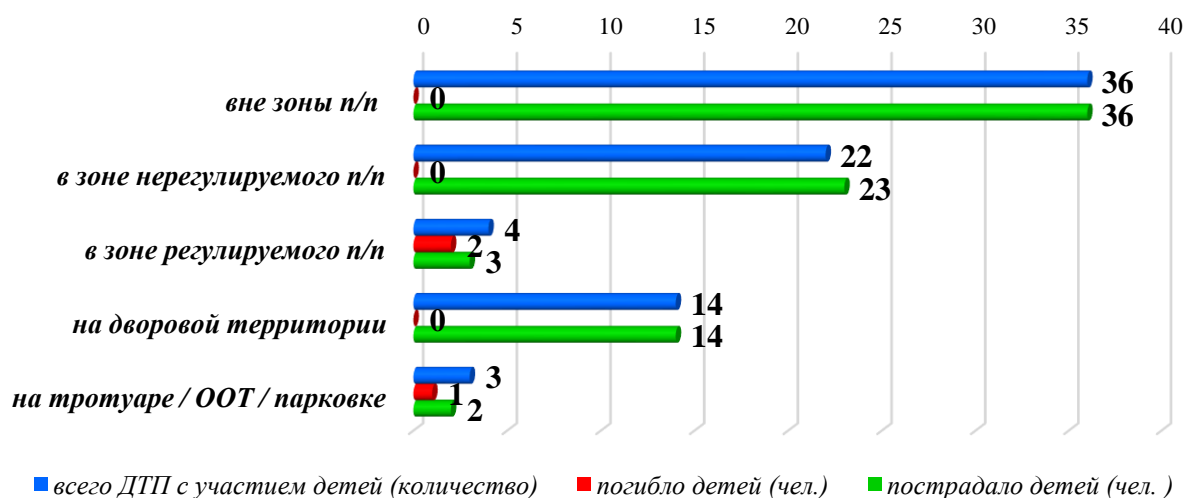

АНАЛИЗ

детского дорожно-транспортного травматизма в городе Новосибирске за 10 месяцев 2021 года (согласно письму ОГИБДД УМВД России по городу Новосибирску от 08.11.2021 № 57/6-6205)

За 10 месяцев 2021 года в городе Новосибирске зарегистрировано 117 дорожно-транспортных происшествий с участием детей (аналогичный период прошлого года - 147), в которых 118 несовершеннолетних участника дорожного движения получили травмы различной степени тяжести (АППГ – 157), погибло 3 ребенка (АППГ - 0). Доля ДТП с участием детей составила 14,2 % от общего количества дорожно-транспортных происшествий в городе Новосибирске (АППГ – 12,8%).

Количество ДТП с участием детей за 10 месяцев 2021 г.

При этом из 117 дорожно-транспортных происшествий в 39 случаях установлена вина несовершеннолетних (36 – вина пешеходов, 1 – вина велосипедиста, 1 – вина ребенка-водителя мопеда, 1 вина пассажира), а остальных 78 случаях установлена вина водителей (67%).

Виды ДТП с участием детей (количество)
за 10 месяцев 2021 г.

Распределение виновников ДТП с участием детей
за 10 месяцев 2021 года

Наезды на несовершеннолетних пешеходов по месту совершения
ДТП

Распределение ДТП с участием детей по возрастной категории
(10 мес. 2021 г.)

Исходя из анализа ДТП, следует: самый травмоопасный возраст несовершеннолетних участников ДТП от 7 до 13 лет, по дням недели факты ДДТТ чаще регистрировались в понедельник и четверг, по времени суток – с 16.00 до 20.00 часов.