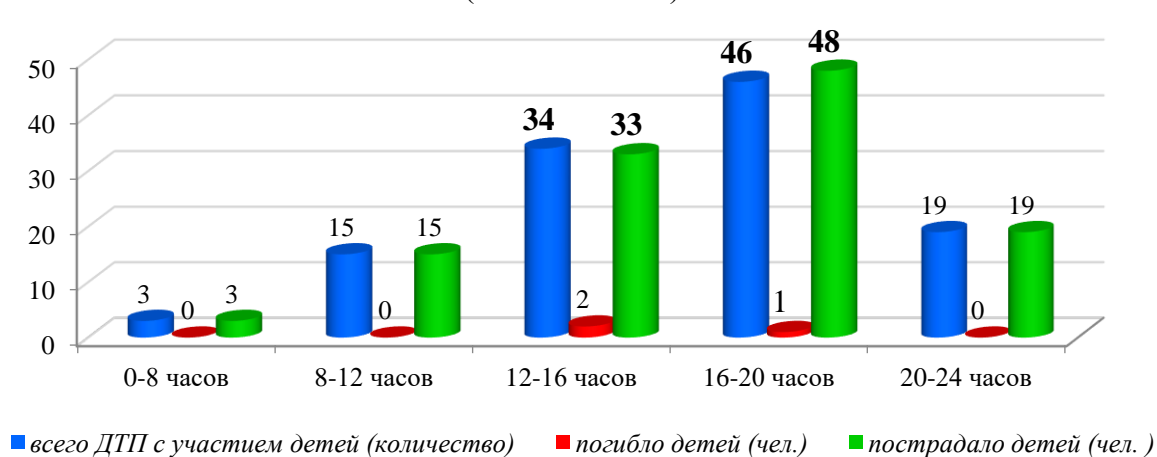

Распределение ДТП с участием детей по времени суток
(10 мес. 2021 г.)