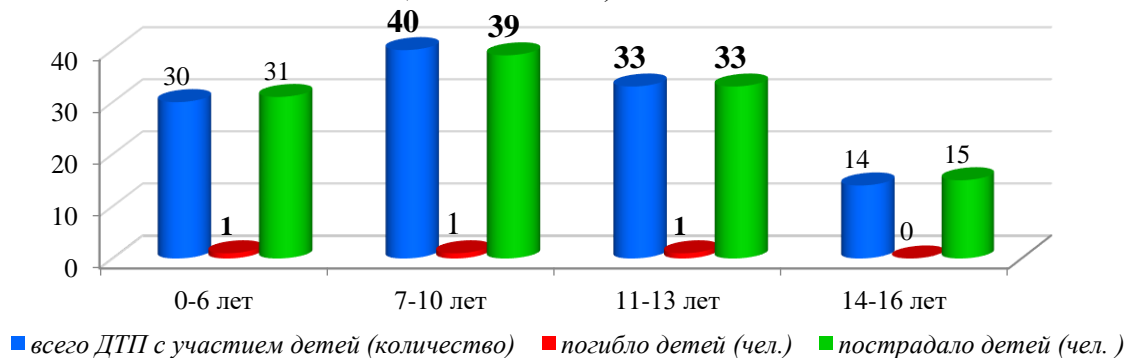

АНАЛИЗ

детского дорожно-транспортного травматизма в городе Новосибирске за 10 месяцев 2021 года (согласно письму ОГИБДД УМВД России по городу Новосибирску от 08.11.2021 № 57/6-6205)

За 10 месяцев 2021 года в городе Новосибирске зарегистрировано 117 дорожно-транспортных происшествий с участием детей (аналогичный период прошлого года - 147), в которых 118 несовершеннолетних участника дорожного движения получили травмы различной степени тяжести (АППГ – 157), погибло 3 ребенка (АППГ - 0). Доля ДТП с участием детей составила 14,2 % от общего количества дорожно-транспортных происшествий в городе Новосибирске (АППГ – 12,8%).

Виды ДТП с участием детей (количество)
за 10 месяцев 2021 г.

Распределение виновников ДТП с участием детей
за 10 месяцев 2021 года

Наезды на несовершеннолетних пешеходов по месту совершения
ДТП

Распределение ДТП с участием детей по возрастной категории
(10 мес. 2021 г.)

Распределение ДТП с участием детей в течение недели
(10 мес. 2021 г.)

Распределение ДТП с участием детей по времени суток
(10 мес. 2021 г.)

Распределение ДТП с участием детей по месту обучения
(10 мес. 2021 г.)

Исходя из анализа ДТП, следует: самый травмоопасный возраст несовершеннолетних участников ДТП от 7 до 13 лет, по дням недели факты ДДТТ чаще регистрировались в понедельник и четверг, по времени суток – с 16.00 до 20.00 часов.