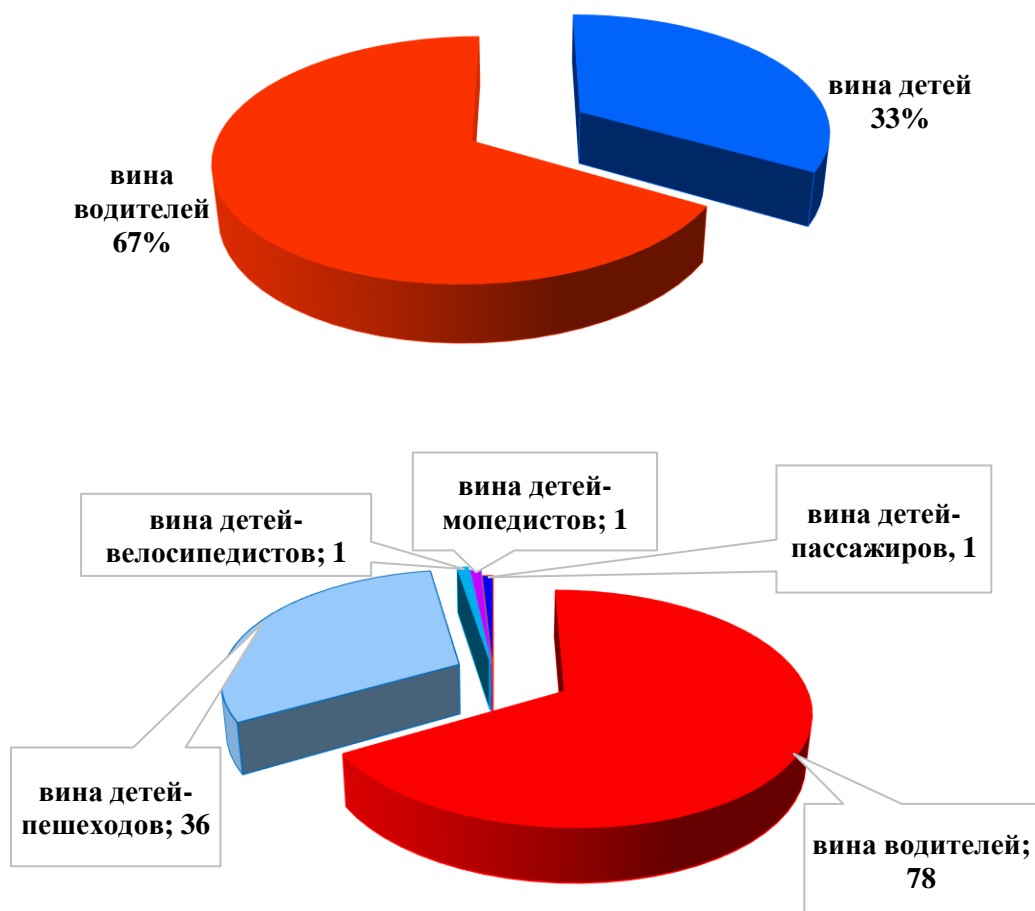

АНАЛИЗ

детского дорожно-транспортного травматизма в городе Новосибирске за 10 месяцев 2021 года (согласно письму ОГИБДД УМВД России по городу Новосибирску от 08.11.2021 № 57/6-6205)

За 10 месяцев 2021 года в городе Новосибирске зарегистрировано 117 дорожно-транспортных происшествий с участием детей (аналогичный период прошлого года - 147), в которых 118 несовершеннолетних участника дорожного движения получили травмы различной степени тяжести (АППГ – 157), погибло 3 ребенка (АППГ - 0). Доля ДТП с участием детей составила 14,2 % от общего количества дорожно-транспортных происшествий в городе Новосибирске (АППГ – 12,8%).

Количество ДТП с участием детей за 10 месяцев 2021 г.

При этом из 117 дорожно-транспортных происшествий в 39 случаях установлена вина несовершеннолетних (36 – вина пешеходов, 1 – вина велосипедиста, 1 – вина ребенка-водителя мопеда, 1 вина пассажира), а остальных 78 случаях установлена вина водителей (67%).

Виды ДТП с участием детей (количество)
за 10 месяцев 2021 г.

Распределение виновников ДТП с участием детей
за 10 месяцев 2021 года

Наезды на несовершеннолетних пешеходов по месту совершения
ДТП

Распределение ДТП с участием детей по возрастной категории
(10 мес. 2021 г.)

Исходя из анализа ДТП, следует: самый травмоопасный возраст несовершеннолетних участников ДТП от 7 до 13 лет, по дням недели факты ДДТТ чаще регистрировались в понедельник и четверг, по времени суток – с 16.00 до 20.00 часов.