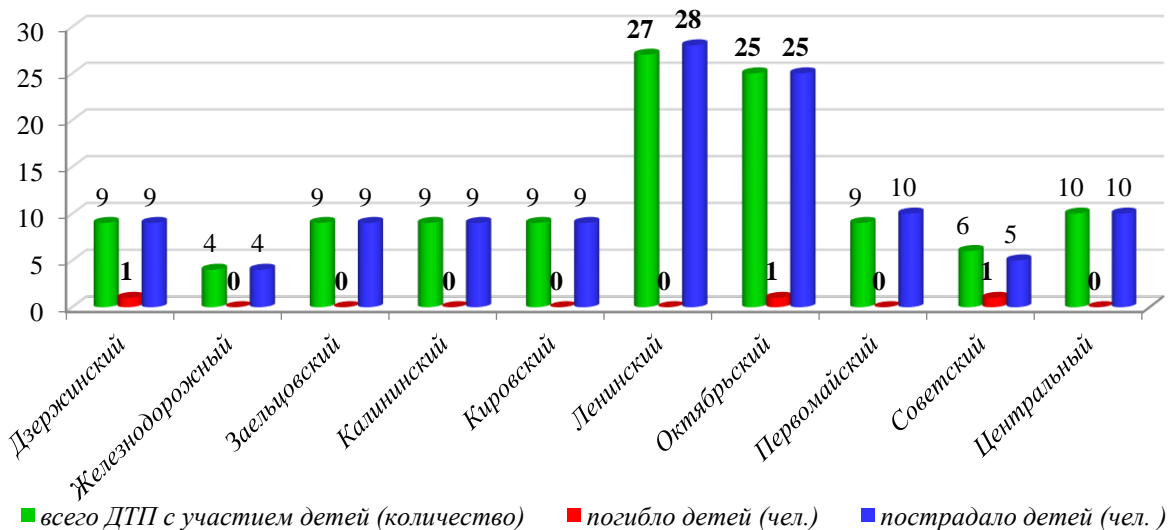

Сведения о количестве ДТП с участием детей по районам (округам) города Новосибирска за 10 месяцев 2021 года.

	Дзерж.	Ж/д	Злц.	Кал.	Кир.	Лен.	Окт.	Перв.	Сов.	Цент	Итого
2020	11-0-11	6-0-7	14-0-16	19-0-19	14-0-14	23-0-26	29-0-29	6-0-7	14-0-16	11-0-11	147-0-157
2021	9-1-9	4-0-4	9-0-9	9-0-9	9-0-9	27-0-28	25-1-25	9-0-10	6-1-5	10-0-10	117-3-118

Образовательные учреждения,
где зарегистрированы 2 и более фактов ДТП с участием детей

Образовательное учреждение	Адрес	Кол-во ДТП	Категория	Вина
МБОУ СОШ № 92	ул. Киевская, 7	2	пас., пеш.	в/в, в/пеш.
МБОУ гимназия № 17	ул. Котовского, 38	2	пас., пас.	в/в, в/в