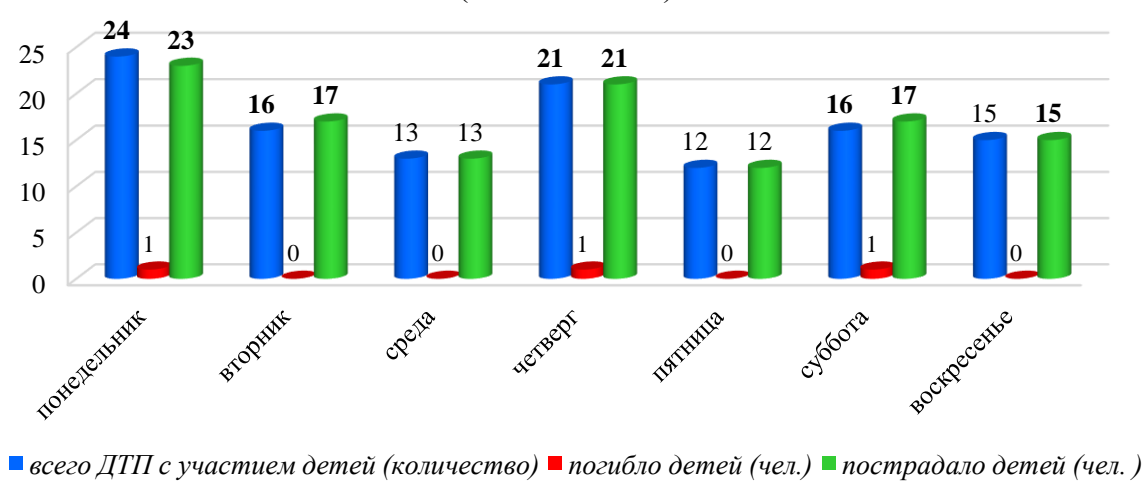

Распределение ДТП с участием детей в течение недели
(10 мес. 2021 г.)