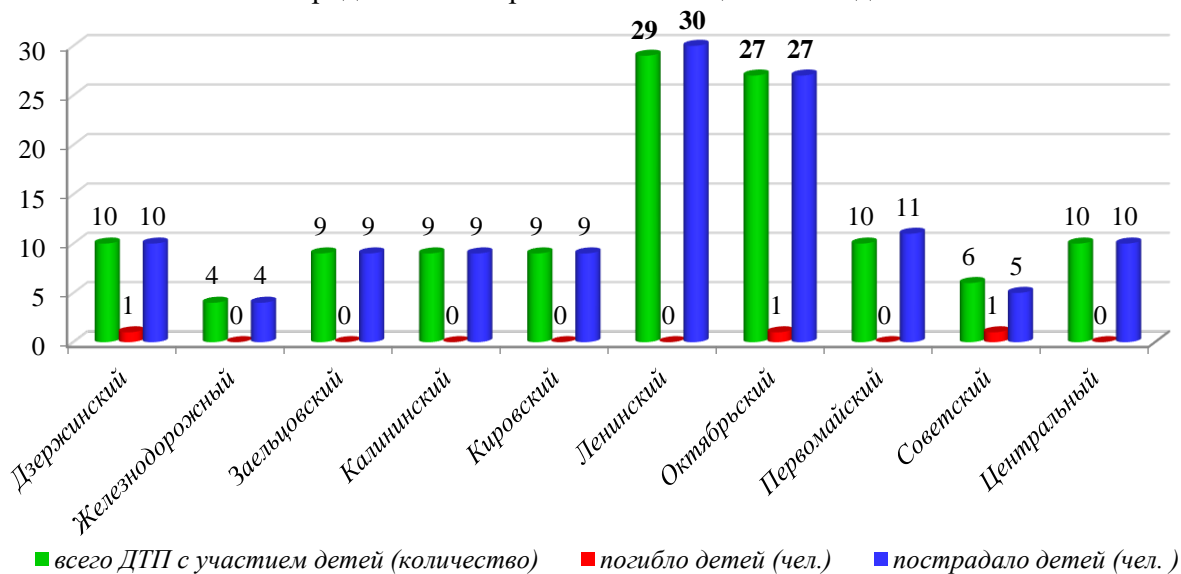

Исходя из анализа ДТП, следует: самый травмоопасный возраст несовершеннолетних участников ДТП от **7 до 10 лет**, по дням недели факты ДДТТ чаще регистрировались в **понедельник и четверг**, по времени суток – с **16.00 до 20.00 часов**.

Сведения о количестве ДТП с участием детей по районам (округам) города Новосибирска за 11 месяцев 2021 года.