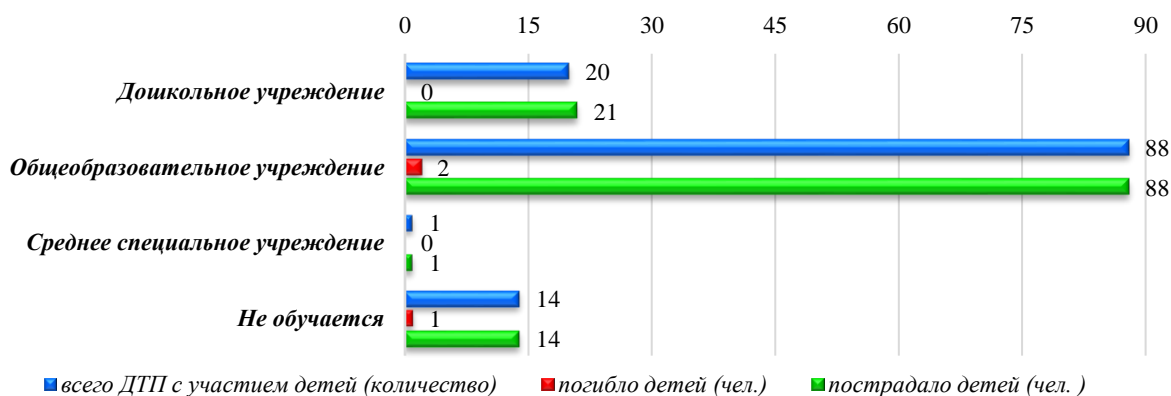

### детского дорожно-транспортного травматизма в городе Новосибирске за 11 месяцев 2021 года (согласно письму ОГИБДД УМВД России по городу Новосибирску от 07.12.2021 № 57/6-6692)

За 11 месяцев 2021 года в городе Новосибирске зарегистрировано 123 дорожно-транспортных происшествия с участием детей (аналогичный период прошлого года - 152), в которых 124 несовершеннолетних участника дорожного движения получили травмы различной степени тяжести (АППГ – 162), погибло 3 ребенка (АППГ - 0). Доля ДТП с участием детей составила 13,8 % от общего количества дорожно-транспортных происшествий в городе Новосибирске (АППГ – 12,3%).

Виды ДТП с участием детей (количество)  
за 11 месяцев 2021 г.

Распределение виновников ДТП с участием детей  
за 11 месяцев 2021 года

Наезды на несовершеннолетних пешеходов по месту совершения  
ДТП

Распределение ДТП с участием детей по возрастной категории  
(11 мес. 2021 г.)

Исходя из анализа ДТП, следует: самый травмоопасный возраст несовершеннолетних участников ДТП от **7 до 10 лет**, по дням недели факты ДДТТ чаще регистрировались в **понедельник и четверг**, по времени суток – с **16.00 до 20.00 часов**.