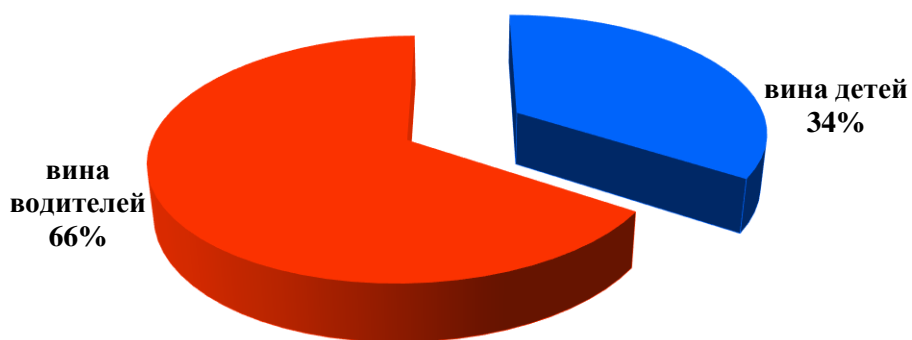

### детского дорожно-транспортного травматизма в городе Новосибирске за 11 месяцев 2021 года (согласно письму ОГИБДД УМВД России по городу Новосибирску от 07.12.2021 № 57/6-6692)

За 11 месяцев 2021 года в городе Новосибирске зарегистрировано 123 дорожно-транспортных происшествия с участием детей (аналогичный период прошлого года - 152), в которых 124 несовершеннолетних участника дорожного движения получили травмы различной степени тяжести (АППГ – 162), погибло 3 ребенка (АППГ - 0). Доля ДТП с участием детей составила 13,8 % от общего количества дорожно-транспортных происшествий в городе Новосибирске (АППГ – 12,3%).

Количество ДТП с участием детей за 11 месяцев 2021 г.

При этом из 123 дорожно-транспортных происшествий в 42 случаях установлена вина несовершеннолетних (39 – вина пешеходов, 1 – вина велосипедиста, 1 – вина ребенка-водителя мопеда, 1 вина пассажира), а остальном 81 случае установлена вина водителей (66%).

Виды ДТП с участием детей (количество)  
за 11 месяцев 2021 г.

Распределение виновников ДТП с участием детей  
за 11 месяцев 2021 года

Наезды на несовершеннолетних пешеходов по месту совершения  
ДТП

Распределение ДТП с участием детей по возрастной категории  
(11 мес. 2021 г.)

Исходя из анализа ДТП, следует: самый травмоопасный возраст несовершеннолетних участников ДТП от **7 до 10 лет**, по дням недели факты ДДТТ чаще регистрировались в **понедельник и четверг**, по времени суток – с **16.00 до 20.00 часов**.