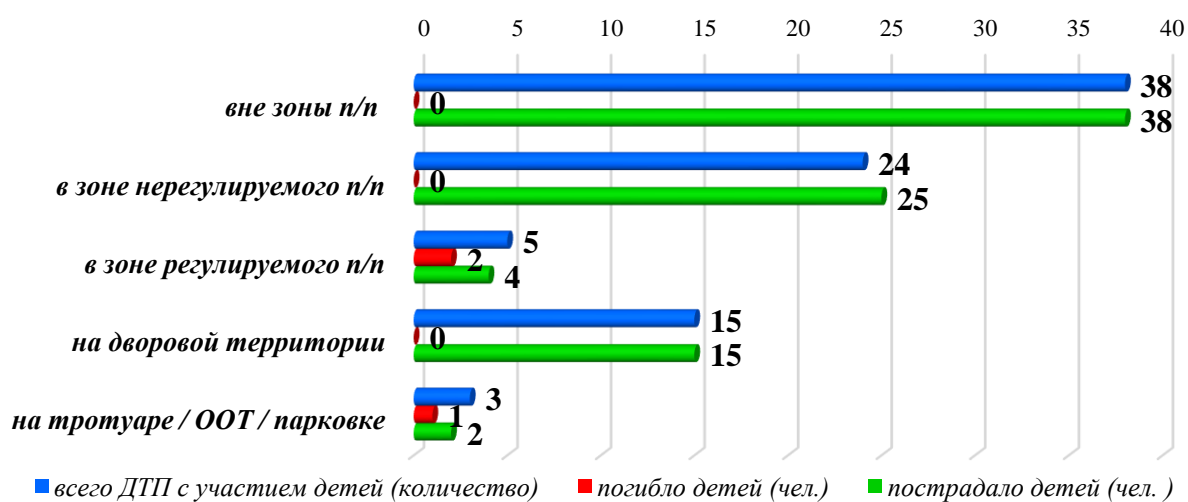

### детского дорожно-транспортного травматизма в городе Новосибирске за 11 месяцев 2021 года (согласно письму ОГИБДД УМВД России по городу Новосибирску от 07.12.2021 № 57/6-6692)

За 11 месяцев 2021 года в городе Новосибирске зарегистрировано 123 дорожно-транспортных происшествия с участием детей (аналогичный период прошлого года - 152), в которых 124 несовершеннолетних участника дорожного движения получили травмы различной степени тяжести (АППГ – 162), погибло 3 ребенка (АППГ - 0). Доля ДТП с участием детей составила 13,8 % от общего количества дорожно-транспортных происшествий в городе Новосибирске (АППГ – 12,3%).

Количество ДТП с участием детей за 11 месяцев 2021 г.

При этом из 123 дорожно-транспортных происшествий в 42 случаях установлена вина несовершеннолетних (39 – вина пешеходов, 1 – вина велосипедиста, 1 – вина ребенка-водителя мопеда, 1 вина пассажира), а остальном 81 случае установлена вина водителей (66%).

Виды ДТП с участием детей (количество)  
за 11 месяцев 2021 г.

Распределение виновников ДТП с участием детей  
за 11 месяцев 2021 года

Наезды на несовершеннолетних пешеходов по месту совершения  
ДТП

Распределение ДТП с участием детей по возрастной категории  
(11 мес. 2021 г.)

Исходя из анализа ДТП, следует: самый травмоопасный возраст несовершеннолетних участников ДТП от **7 до 10 лет**, по дням недели факты ДДТТ чаще регистрировались в **понедельник и четверг**, по времени суток – с **16.00 до 20.00 часов**.