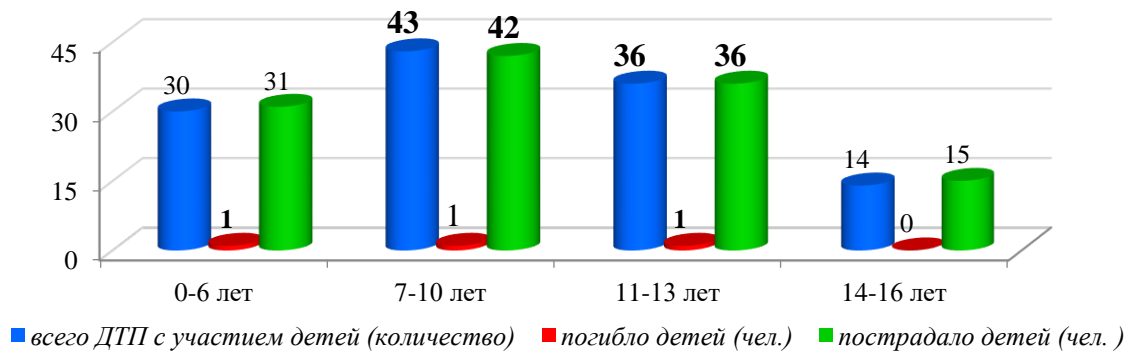

### детского дорожно-транспортного травматизма в городе Новосибирске за 11 месяцев 2021 года (согласно письму ОГИБДД УМВД России по городу Новосибирску от 07.12.2021 № 57/6-6692)

За 11 месяцев 2021 года в городе Новосибирске зарегистрировано 123 дорожно-транспортных происшествия с участием детей (аналогичный период прошлого года - 152), в которых 124 несовершеннолетних участника дорожного движения получили травмы различной степени тяжести (АППГ – 162), погибло 3 ребенка (АППГ - 0). Доля ДТП с участием детей составила 13,8 % от общего количества дорожно-транспортных происшествий в городе Новосибирске (АППГ – 12,3%).

Виды ДТП с участием детей (количество)  
за 11 месяцев 2021 г.

Распределение виновников ДТП с участием детей  
за 11 месяцев 2021 года

Наезды на несовершеннолетних пешеходов по месту совершения  
ДТП

Распределение ДТП с участием детей по возрастной категории  
(11 мес. 2021 г.)

Распределение ДТП с участием детей в течение недели  
(11 мес. 2021 г.)

Распределение ДТП с участием детей по времени суток  
(11 мес. 2021 г.)

Распределение ДТП с участием детей по месту обучения  
(11 мес. 2021 г.)

Исходя из анализа ДТП, следует: самый травмоопасный возраст несовершеннолетних участников ДТП от **7 до 10 лет**, по дням недели факты ДДТТ чаще регистрировались в **понедельник и четверг**, по времени суток – с **16.00 до 20.00 часов**.