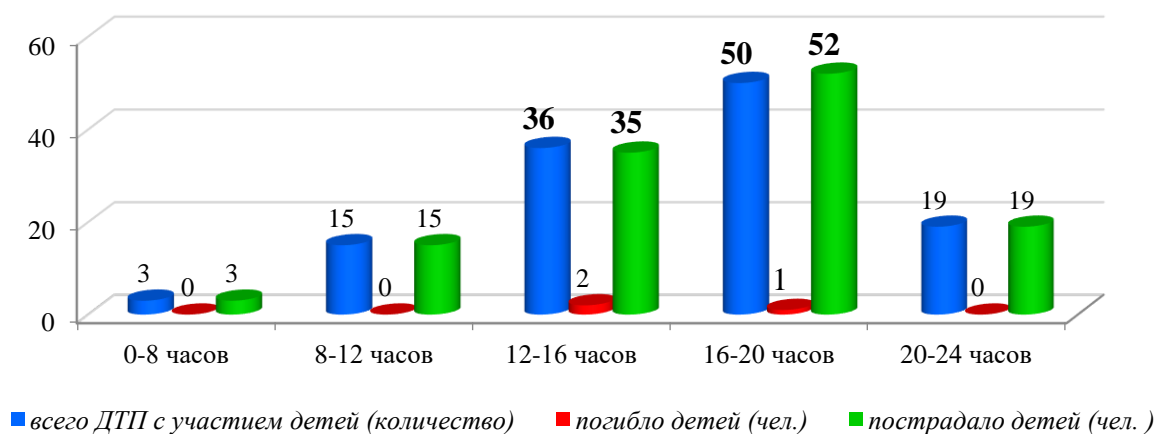

### детского дорожно-транспортного травматизма в городе Новосибирске за 11 месяцев 2021 года (согласно письму ОГИБДД УМВД России по городу Новосибирску от 07.12.2021 № 57/6-6692)

За 11 месяцев 2021 года в городе Новосибирске зарегистрировано 123 дорожно-транспортных происшествия с участием детей (аналогичный период прошлого года - 152), в которых 124 несовершеннолетних участника дорожного движения получили травмы различной степени тяжести (АППГ – 162), погибло 3 ребенка (АППГ - 0). Доля ДТП с участием детей составила 13,8 % от общего количества дорожно-транспортных происшествий в городе Новосибирске (АППГ – 12,3%).

Виды ДТП с участием детей (количество)  
за 11 месяцев 2021 г.

Распределение виновников ДТП с участием детей  
за 11 месяцев 2021 года

Наезды на несовершеннолетних пешеходов по месту совершения  
ДТП

Распределение ДТП с участием детей по возрастной категории  
(11 мес. 2021 г.)

Распределение ДТП с участием детей в течение недели  
(11 мес. 2021 г.)

Распределение ДТП с участием детей по времени суток  
(11 мес. 2021 г.)

Распределение ДТП с участием детей по месту обучения  
(11 мес. 2021 г.)

Исходя из анализа ДТП, следует: самый травмоопасный возраст несовершеннолетних участников ДТП от **7 до 10 лет**, по дням недели факты ДДТТ чаще регистрировались в **понедельник и четверг**, по времени суток – с **16.00 до 20.00 часов**.