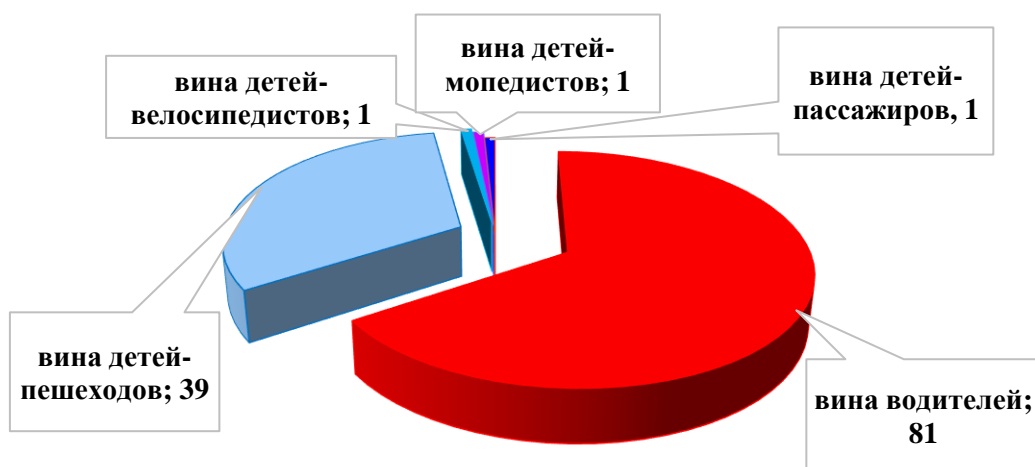

### детского дорожно-транспортного травматизма в городе Новосибирске за 11 месяцев 2021 года (согласно письму ОГИБДД УМВД России по городу Новосибирску от 07.12.2021 № 57/6-6692)

За 11 месяцев 2021 года в городе Новосибирске зарегистрировано 123 дорожно-транспортных происшествия с участием детей (аналогичный период прошлого года - 152), в которых 124 несовершеннолетних участника дорожного движения получили травмы различной степени тяжести (АППГ – 162), погибло 3 ребенка (АППГ - 0). Доля ДТП с участием детей составила 13,8 % от общего количества дорожно-транспортных происшествий в городе Новосибирске (АППГ – 12,3%).

Количество ДТП с участием детей за 11 месяцев 2021 г.

При этом из 123 дорожно-транспортных происшествий в 42 случаях установлена вина несовершеннолетних (39 – вина пешеходов, 1 – вина велосипедиста, 1 – вина ребенка-водителя мопеда, 1 вина пассажира), а остальном 81 случае установлена вина водителей (66%).

Виды ДТП с участием детей (количество)  
за 11 месяцев 2021 г.

Распределение виновников ДТП с участием детей  
за 11 месяцев 2021 года

Наезды на несовершеннолетних пешеходов по месту совершения  
ДТП

Распределение ДТП с участием детей по возрастной категории  
(11 мес. 2021 г.)

Исходя из анализа ДТП, следует: самый травмоопасный возраст несовершеннолетних участников ДТП от **7 до 10 лет**, по дням недели факты ДДТТ чаще регистрировались в **понедельник и четверг**, по времени суток – с **16.00 до 20.00 часов**.