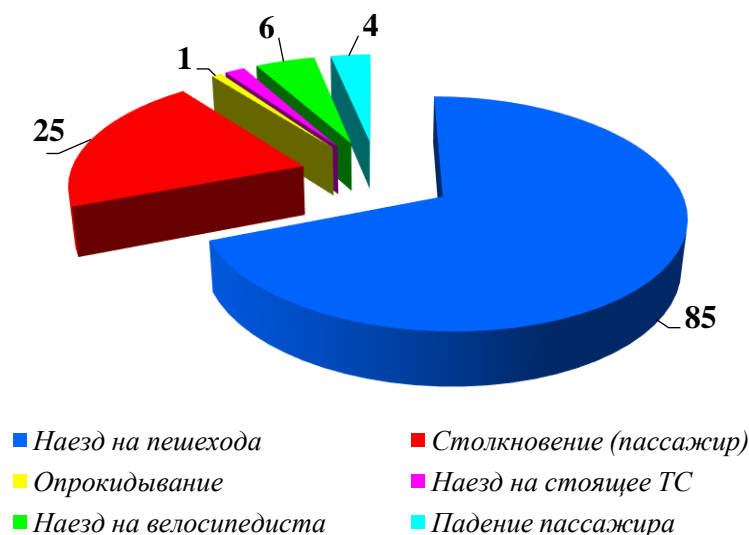

Виды ДТП с участием детей (количество)
за 11 месяцев 2021 г.