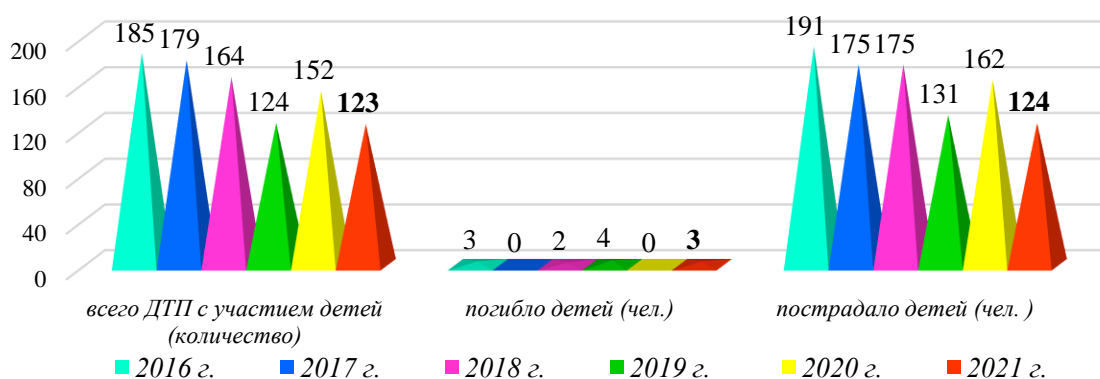

## АНАЛИЗ

### детского дорожно-транспортного травматизма в городе Новосибирске за 11 месяцев 2021 года (согласно письму ОГИБДД УМВД России по городу Новосибирску от 07.12.2021 № 57/6-6692)

За 11 месяцев 2021 года в городе Новосибирске зарегистрировано 123 дорожно-транспортных происшествия с участием детей (аналогичный период прошлого года - 152), в которых 124 несовершеннолетних участника дорожного движения получили травмы различной степени тяжести (АППГ – 162), погибло 3 ребенка (АППГ - 0). Доля ДТП с участием детей составила 13,8 % от общего количества дорожно-транспортных происшествий в городе Новосибирске (АППГ – 12,3%).

Количество ДТП с участием детей за 11 месяцев 2021 г.

При этом из 123 дорожно-транспортных происшествий в 42 случаях установлена вина несовершеннолетних (39 – вина пешеходов, 1 – вина велосипедиста, 1 – вина ребенка-водителя мопеда, 1 вина пассажира), а остальном 81 случае установлена вина водителей (66%).

Исходя из анализа ДТП, следует: самый травмоопасный возраст несовершеннолетних участников ДТП от **7 до 10 лет**, по дням недели факты ДДТТ чаще регистрировались в **понедельник и четверг**, по времени суток – с **16.00 до 20.00 часов**.