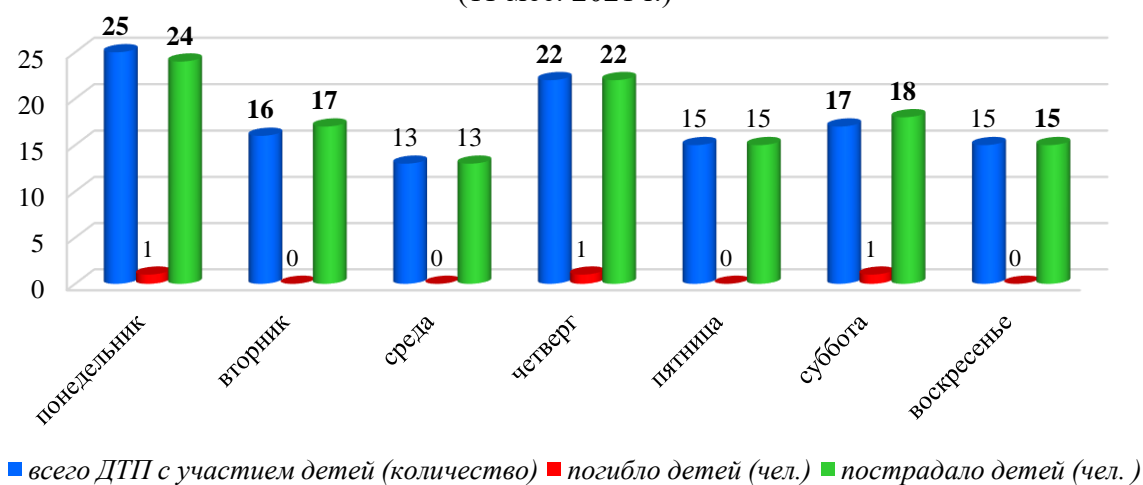

### детского дорожно-транспортного травматизма в городе Новосибирске за 11 месяцев 2021 года (согласно письму ОГИБДД УМВД России по городу Новосибирску от 07.12.2021 № 57/6-6692)

За 11 месяцев 2021 года в городе Новосибирске зарегистрировано 123 дорожно-транспортных происшествия с участием детей (аналогичный период прошлого года - 152), в которых 124 несовершеннолетних участника дорожного движения получили травмы различной степени тяжести (АППГ – 162), погибло 3 ребенка (АППГ - 0). Доля ДТП с участием детей составила 13,8 % от общего количества дорожно-транспортных происшествий в городе Новосибирске (АППГ – 12,3%).

Виды ДТП с участием детей (количество)  
за 11 месяцев 2021 г.

Распределение виновников ДТП с участием детей  
за 11 месяцев 2021 года

Наезды на несовершеннолетних пешеходов по месту совершения  
ДТП

Распределение ДТП с участием детей по возрастной категории  
(11 мес. 2021 г.)

Распределение ДТП с участием детей в течение недели  
(11 мес. 2021 г.)

Распределение ДТП с участием детей по времени суток  
(11 мес. 2021 г.)

Распределение ДТП с участием детей по месту обучения  
(11 мес. 2021 г.)

Исходя из анализа ДТП, следует: самый травмоопасный возраст несовершеннолетних участников ДТП от **7 до 10 лет**, по дням недели факты ДДТТ чаще регистрировались в **понедельник и четверг**, по времени суток – с **16.00 до 20.00 часов**.