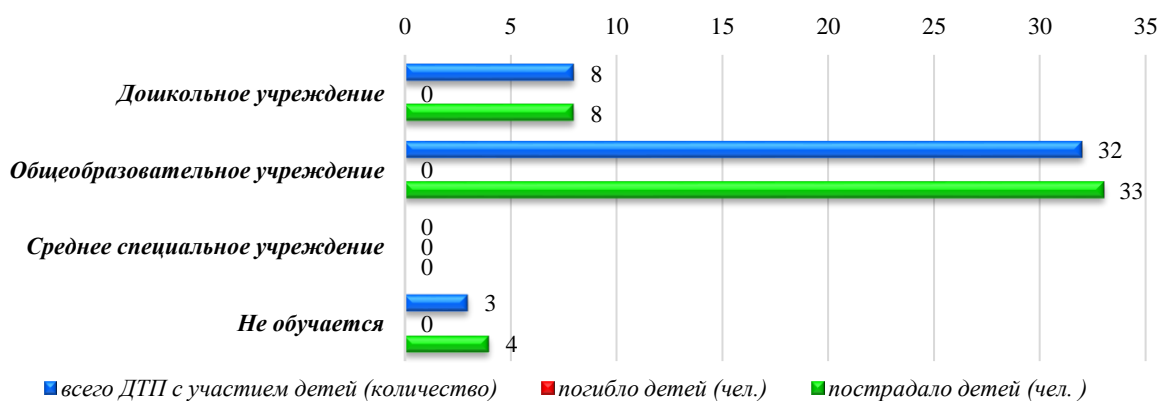

АНАЛИЗ

детского дорожно-транспортного травматизма в городе Новосибирске за 5 месяцев 2021 года (согласно письму ОГИБДД УМВД России по городу Новосибирску от 07.06.2021 № 57/6-2941)

За 5 месяцев 2021 года в городе Новосибирске зарегистрировано 43 дорожно-транспортных происшествия с участием детей (аналогичный период прошлого года - 61), в которых 45 несовершеннолетних участников дорожного движения получили травмы различной степени тяжести (АППГ – 64), погибших детей не зарегистрировано. Доля ДТП с участием детей составила 14,5 % от общего количества дорожно-транспортных происшествий в городе Новосибирске (АППГ – 11,4%).

Распределение виновников ДТП с участием детей
за 5 месяцев 2021 года

Виды ДТП с участием детей (количество) за 5 месяцев 2021 г.

Наезды на несовершеннолетних пешеходов по месту совершения ДТП

Распределение ДТП с участием детей по возрастной категории
(5 мес. 2021 г.)

Исходя из анализа ДТП, следует: самый травмоопасный возраст несовершеннолетних участников ДТП от 7 до 13 лет, по дням недели факты ДДТТ чаще регистрировались в понедельник, вторник, по времени суток – с 12.00 до 16.00 часов.