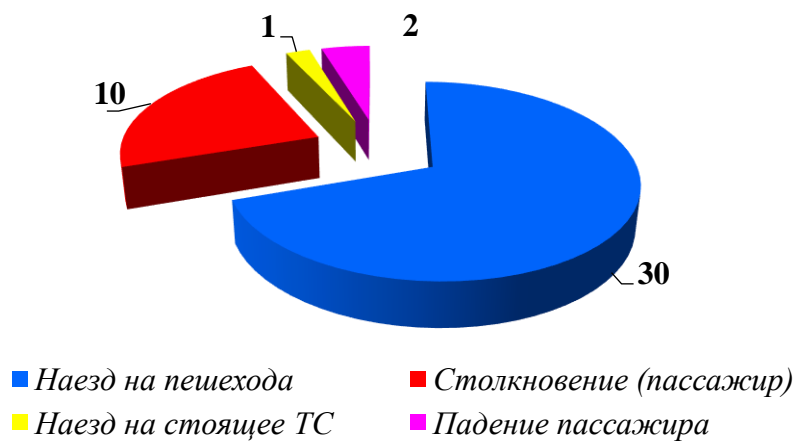

АНАЛИЗ

детского дорожно-транспортного травматизма в городе Новосибирске за 5 месяцев 2021 года (согласно письму ОГИБДД УМВД России по городу Новосибирску от 07.06.2021 № 57/6-2941)

За 5 месяцев 2021 года в городе Новосибирске зарегистрировано 43 дорожно-транспортных происшествия с участием детей (аналогичный период прошлого года - 61), в которых 45 несовершеннолетних участников дорожного движения получили травмы различной степени тяжести (АППГ – 64), погибших детей не зарегистрировано. Доля ДТП с участием детей составила 14,5 % от общего количества дорожно-транспортных происшествий в городе Новосибирске (АППГ – 11,4%).

Количество ДТП с участием детей за 5 месяцев 2021 г.

При этом из 43 дорожно-транспортных происшествий в 14 случаях установлена вина несовершеннолетних (14 – вина пешеходов), а остальных 29 установлена вина водителей (67,5%).

Распределение виновников ДТП с участием детей
за 5 месяцев 2021 года

Виды ДТП с участием детей (количество) за 5 месяцев 2021 г.

Наезды на несовершеннолетних пешеходов по месту совершения ДТП

Распределение ДТП с участием детей по возрастной категории
(5 мес. 2021 г.)

Исходя из анализа ДТП, следует: самый травмоопасный возраст несовершеннолетних участников ДТП от 7 до 13 лет, по дням недели факты ДДТТ чаще регистрировались в понедельник, вторник, по времени суток – с 12.00 до 16.00 часов.