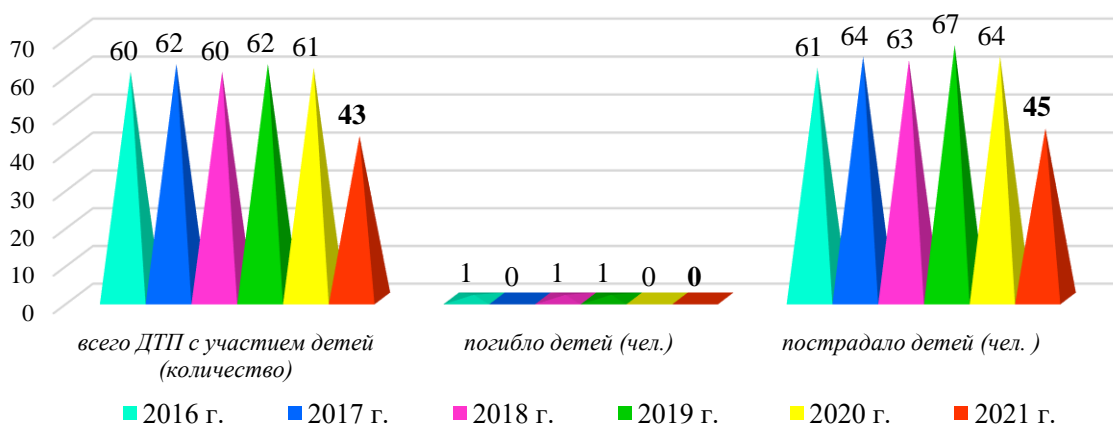

АНАЛИЗ

детского дорожно-транспортного травматизма в городе Новосибирске за 5 месяцев 2021 года (согласно письму ОГИБДД УМВД России по городу Новосибирску от 07.06.2021 № 57/6-2941)

За 5 месяцев 2021 года в городе Новосибирске зарегистрировано 43 дорожно-транспортных происшествия с участием детей (аналогичный период прошлого года - 61), в которых 45 несовершеннолетних участников дорожного движения получили травмы различной степени тяжести (АППГ – 64), погибших детей не зарегистрировано. Доля ДТП с участием детей составила 14,5 % от общего количества дорожно-транспортных происшествий в городе Новосибирске (АППГ – 11,4%).

Количество ДТП с участием детей за 5 месяцев 2021 г.

При этом из 43 дорожно-транспортных происшествий в 14 случаях установлена вина несовершеннолетних (14 – вина пешеходов), а остальных 29 установлена вина водителей (67,5%).

Распределение виновников ДТП с участием детей
за 5 месяцев 2021 года

Виды ДТП с участием детей (количество) за 5 месяцев 2021 г.

Наезды на несовершеннолетних пешеходов по месту совершения ДТП

Распределение ДТП с участием детей по возрастной категории
(5 мес. 2021 г.)

Исходя из анализа ДТП, следует: самый травмоопасный возраст несовершеннолетних участников ДТП от 7 до 13 лет, по дням недели факты ДДТТ чаще регистрировались в понедельник, вторник, по времени суток – с 12.00 до 16.00 часов.