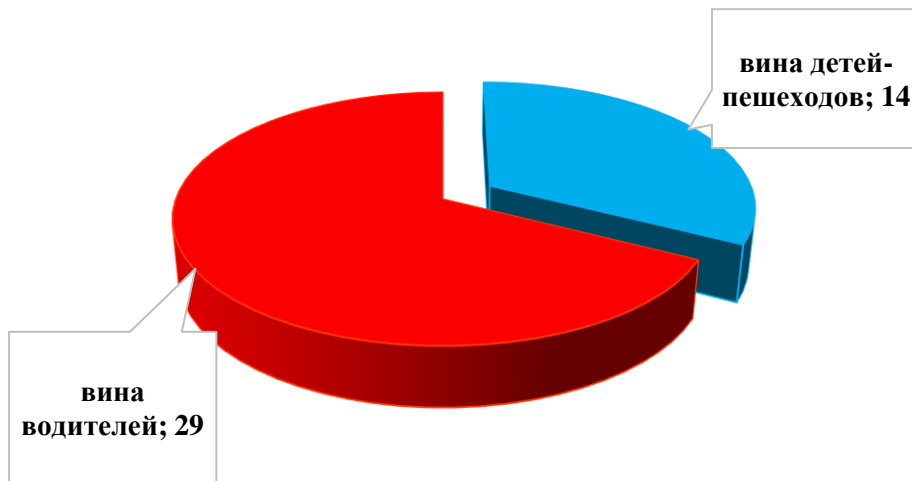

АНАЛИЗ

детского дорожно-транспортного травматизма в городе Новосибирске за 5 месяцев 2021 года (согласно письму ОГИБДД УМВД России по городу Новосибирску от 07.06.2021 № 57/6-2941)

За 5 месяцев 2021 года в городе Новосибирске зарегистрировано 43 дорожно-транспортных происшествия с участием детей (аналогичный период прошлого года - 61), в которых 45 несовершеннолетних участников дорожного движения получили травмы различной степени тяжести (АППГ – 64), погибших детей не зарегистрировано. Доля ДТП с участием детей составила 14,5 % от общего количества дорожно-транспортных происшествий в городе Новосибирске (АППГ – 11,4%).

Количество ДТП с участием детей за 5 месяцев 2021 г.

При этом из 43 дорожно-транспортных происшествий в 14 случаях установлена вина несовершеннолетних (14 – вина пешеходов), а остальных 29 установлена вина водителей (67,5%).

Распределение виновников ДТП с участием детей
за 5 месяцев 2021 года

Виды ДТП с участием детей (количество) за 5 месяцев 2021 г.

Наезды на несовершеннолетних пешеходов по месту совершения ДТП

Распределение ДТП с участием детей по возрастной категории
(5 мес. 2021 г.)

Исходя из анализа ДТП, следует: самый травмоопасный возраст несовершеннолетних участников ДТП от 7 до 13 лет, по дням недели факты ДДТТ чаще регистрировались в понедельник, вторник, по времени суток – с 12.00 до 16.00 часов.