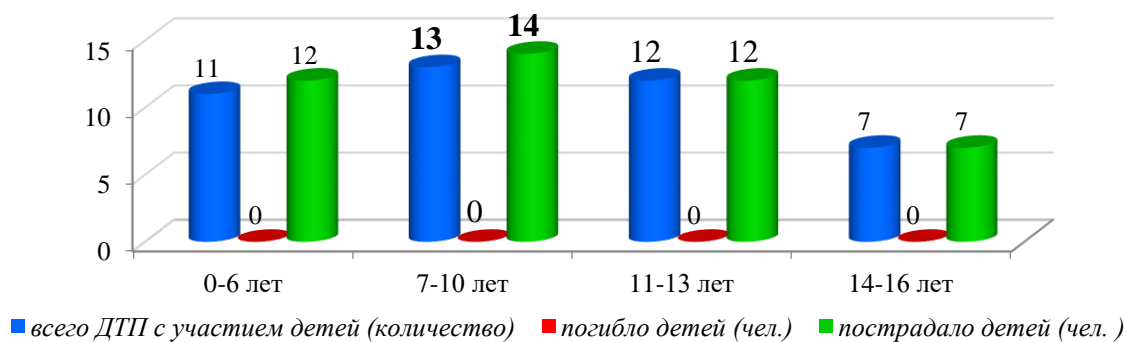

АНАЛИЗ

детского дорожно-транспортного травматизма в городе Новосибирске за 5 месяцев 2021 года (согласно письму ОГИБДД УМВД России по городу Новосибирску от 07.06.2021 № 57/6-2941)

За 5 месяцев 2021 года в городе Новосибирске зарегистрировано 43 дорожно-транспортных происшествия с участием детей (аналогичный период прошлого года - 61), в которых 45 несовершеннолетних участников дорожного движения получили травмы различной степени тяжести (АППГ – 64), погибших детей не зарегистрировано. Доля ДТП с участием детей составила 14,5 % от общего количества дорожно-транспортных происшествий в городе Новосибирске (АППГ – 11,4%).

Распределение виновников ДТП с участием детей
за 5 месяцев 2021 года

Виды ДТП с участием детей (количество) за 5 месяцев 2021 г.

Наезды на несовершеннолетних пешеходов по месту совершения ДТП

Распределение ДТП с участием детей по возрастной категории
(5 мес. 2021 г.)

Распределение ДТП с участием детей в течение недели
(5 мес. 2021 г.)

Распределение ДТП с участием детей по времени суток
(5 мес. 2021 г.)

Распределение ДТП с участием детей по месту обучения
(5 мес. 2021 г.)

Исходя из анализа ДТП, следует: самый травмоопасный возраст несовершеннолетних участников ДТП от 7 до 13 лет, по дням недели факты ДДТТ чаще регистрировались в понедельник, вторник, по времени суток – с 12.00 до 16.00 часов.