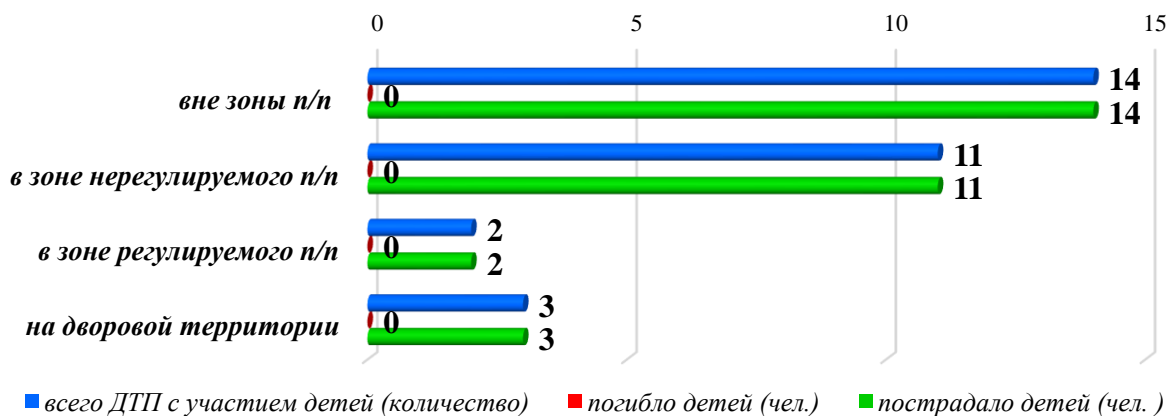

АНАЛИЗ

детского дорожно-транспортного травматизма в городе Новосибирске за 5 месяцев 2021 года (согласно письму ОГИБДД УМВД России по городу Новосибирску от 07.06.2021 № 57/6-2941)

За 5 месяцев 2021 года в городе Новосибирске зарегистрировано 43 дорожно-транспортных происшествия с участием детей (аналогичный период прошлого года - 61), в которых 45 несовершеннолетних участников дорожного движения получили травмы различной степени тяжести (АППГ – 64), погибших детей не зарегистрировано. Доля ДТП с участием детей составила 14,5 % от общего количества дорожно-транспортных происшествий в городе Новосибирске (АППГ – 11,4%).

Распределение виновников ДТП с участием детей
за 5 месяцев 2021 года

Виды ДТП с участием детей (количество) за 5 месяцев 2021 г.

Наезды на несовершеннолетних пешеходов по месту совершения ДТП

Распределение ДТП с участием детей по возрастной категории
(5 мес. 2021 г.)

Распределение ДТП с участием детей в течение недели
(5 мес. 2021 г.)

Распределение ДТП с участием детей по времени суток
(5 мес. 2021 г.)

Распределение ДТП с участием детей по месту обучения
(5 мес. 2021 г.)

Исходя из анализа ДТП, следует: самый травмоопасный возраст несовершеннолетних участников ДТП от 7 до 13 лет, по дням недели факты ДДТТ чаще регистрировались в понедельник, вторник, по времени суток – с 12.00 до 16.00 часов.