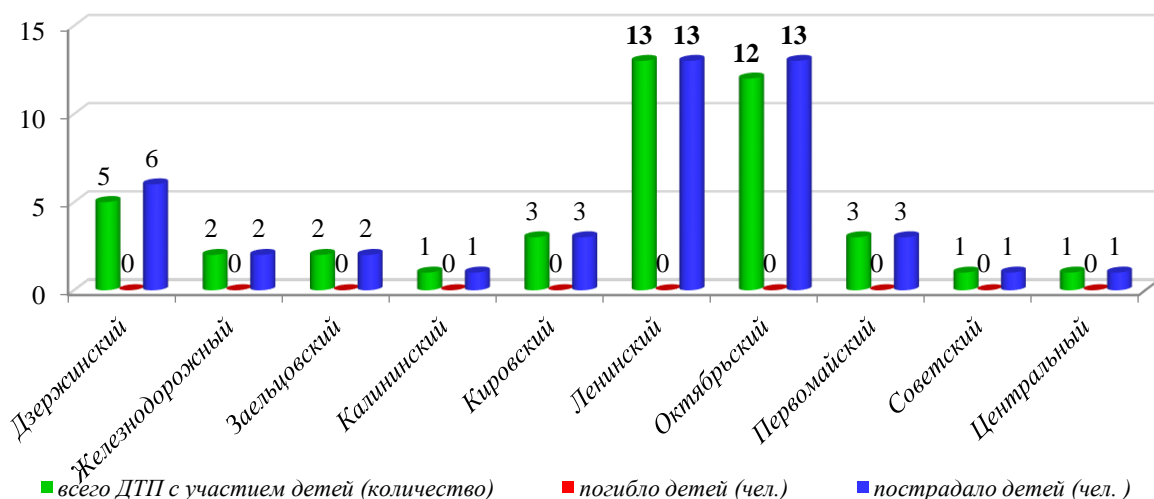

Сведения о количестве ДТП с участием детей по районам (округам) города Новосибирска за 5 месяцев 2021 года.

	Дзерж.	Ж/д	Злц.	Кал.	Кир.	Лен.	Окт.	Перв.	Сов.	Цент	Итого
2020	3-0-4	3-0-3	6-0-7	10-0-10	6-0-6	5-0-6	12-0-12	4-0-4	6-0-6	6-0-6	61-0-64
2021	5-0-6	2-0-2	2-0-2	1-0-1	3-0-3	13-0-13	12-0-13	3-0-3	1-0-1	1-0-1	43-0-45

Образовательные учреждения,
где зарегистрированы 2 и более фактов ДТП с участием детей

Образовательное учреждение	Адрес	Кол-во ДТП	Категория	Вина
МБОУ СОШ №92	ул. Киевская, 7	2	пас., пеш.	в/в, в/пеш.
МБОУ гимназия №17	ул. Котовского, 38	2	пас., пас.	в/в, в/в
МБОУ СОШ №186	ул. Б. Богаткова, 189	2	пеш., пеш.	в/в, в/пеш.