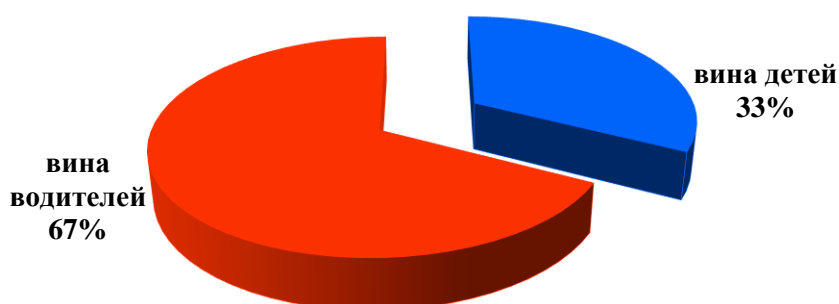

АНАЛИЗ

детского дорожно-транспортного травматизма в городе Новосибирске за 5 месяцев 2021 года (согласно письму ОГИБДД УМВД России по городу Новосибирску от 07.06.2021 № 57/6-2941)

За 5 месяцев 2021 года в городе Новосибирске зарегистрировано 43 дорожно-транспортных происшествия с участием детей (аналогичный период прошлого года - 61), в которых 45 несовершеннолетних участников дорожного движения получили травмы различной степени тяжести (АППГ – 64), погибших детей не зарегистрировано. Доля ДТП с участием детей составила 14,5 % от общего количества дорожно-транспортных происшествий в городе Новосибирске (АППГ – 11,4%).

Количество ДТП с участием детей за 5 месяцев 2021 г.

При этом из 43 дорожно-транспортных происшествий в 14 случаях установлена вина несовершеннолетних (14 – вина пешеходов), а остальных 29 установлена вина водителей (67,5%).

Распределение виновников ДТП с участием детей
за 5 месяцев 2021 года

Виды ДТП с участием детей (количество) за 5 месяцев 2021 г.

Наезды на несовершеннолетних пешеходов по месту совершения ДТП

Распределение ДТП с участием детей по возрастной категории
(5 мес. 2021 г.)

Исходя из анализа ДТП, следует: самый травмоопасный возраст несовершеннолетних участников ДТП от 7 до 13 лет, по дням недели факты ДДТТ чаще регистрировались в понедельник, вторник, по времени суток – с 12.00 до 16.00 часов.