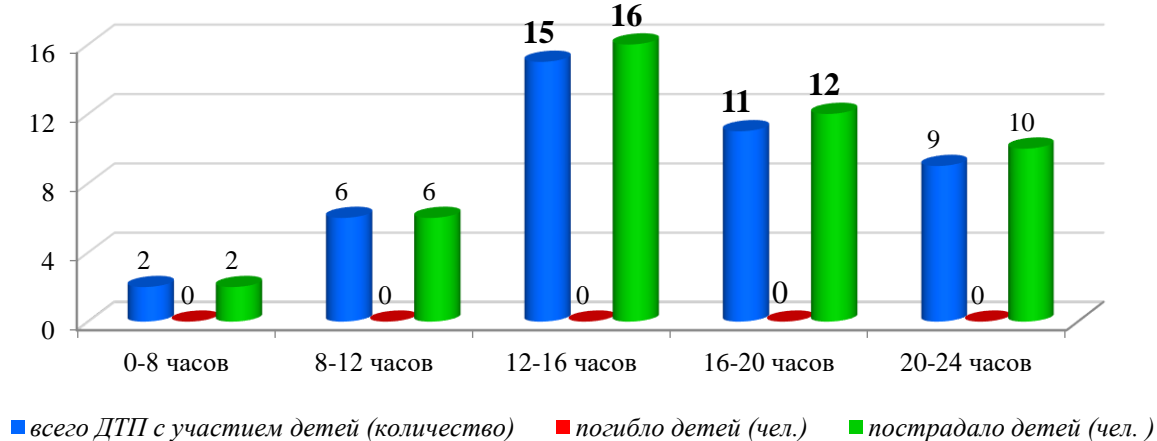

АНАЛИЗ

детского дорожно-транспортного травматизма в городе Новосибирске за 5 месяцев 2021 года (согласно письму ОГИБДД УМВД России по городу Новосибирску от 07.06.2021 № 57/6-2941)

За 5 месяцев 2021 года в городе Новосибирске зарегистрировано 43 дорожно-транспортных происшествия с участием детей (аналогичный период прошлого года - 61), в которых 45 несовершеннолетних участников дорожного движения получили травмы различной степени тяжести (АППГ – 64), погибших детей не зарегистрировано. Доля ДТП с участием детей составила 14,5 % от общего количества дорожно-транспортных происшествий в городе Новосибирске (АППГ – 11,4%).

Распределение виновников ДТП с участием детей
за 5 месяцев 2021 года

Виды ДТП с участием детей (количество) за 5 месяцев 2021 г.

Наезды на несовершеннолетних пешеходов по месту совершения ДТП

Распределение ДТП с участием детей по возрастной категории
(5 мес. 2021 г.)

Распределение ДТП с участием детей в течение недели
(5 мес. 2021 г.)

Распределение ДТП с участием детей по времени суток
(5 мес. 2021 г.)

Распределение ДТП с участием детей по месту обучения
(5 мес. 2021 г.)

Исходя из анализа ДТП, следует: самый травмоопасный возраст несовершеннолетних участников ДТП от 7 до 13 лет, по дням недели факты ДДТТ чаще регистрировались в понедельник, вторник, по времени суток – с 12.00 до 16.00 часов.