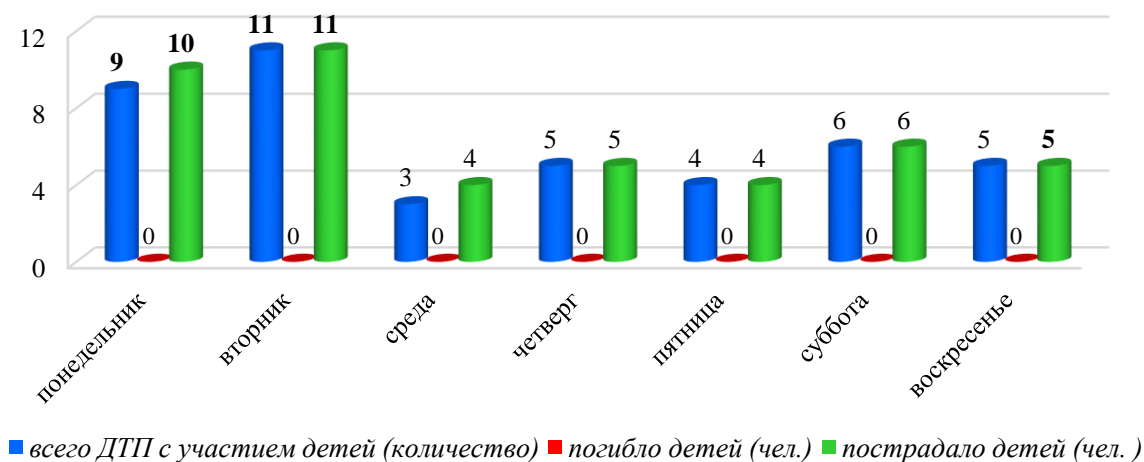

АНАЛИЗ

детского дорожно-транспортного травматизма в городе Новосибирске за 5 месяцев 2021 года (согласно письму ОГИБДД УМВД России по городу Новосибирску от 07.06.2021 № 57/6-2941)

За 5 месяцев 2021 года в городе Новосибирске зарегистрировано 43 дорожно-транспортных происшествия с участием детей (аналогичный период прошлого года - 61), в которых 45 несовершеннолетних участников дорожного движения получили травмы различной степени тяжести (АППГ – 64), погибших детей не зарегистрировано. Доля ДТП с участием детей составила 14,5 % от общего количества дорожно-транспортных происшествий в городе Новосибирске (АППГ – 11,4%).

Распределение виновников ДТП с участием детей
за 5 месяцев 2021 года

Виды ДТП с участием детей (количество) за 5 месяцев 2021 г.

Наезды на несовершеннолетних пешеходов по месту совершения ДТП

Распределение ДТП с участием детей по возрастной категории
(5 мес. 2021 г.)

Распределение ДТП с участием детей в течение недели
(5 мес. 2021 г.)

Распределение ДТП с участием детей по времени суток
(5 мес. 2021 г.)

Распределение ДТП с участием детей по месту обучения
(5 мес. 2021 г.)

Исходя из анализа ДТП, следует: самый травмоопасный возраст несовершеннолетних участников ДТП от 7 до 13 лет, по дням недели факты ДДТТ чаще регистрировались в понедельник, вторник, по времени суток – с 12.00 до 16.00 часов.