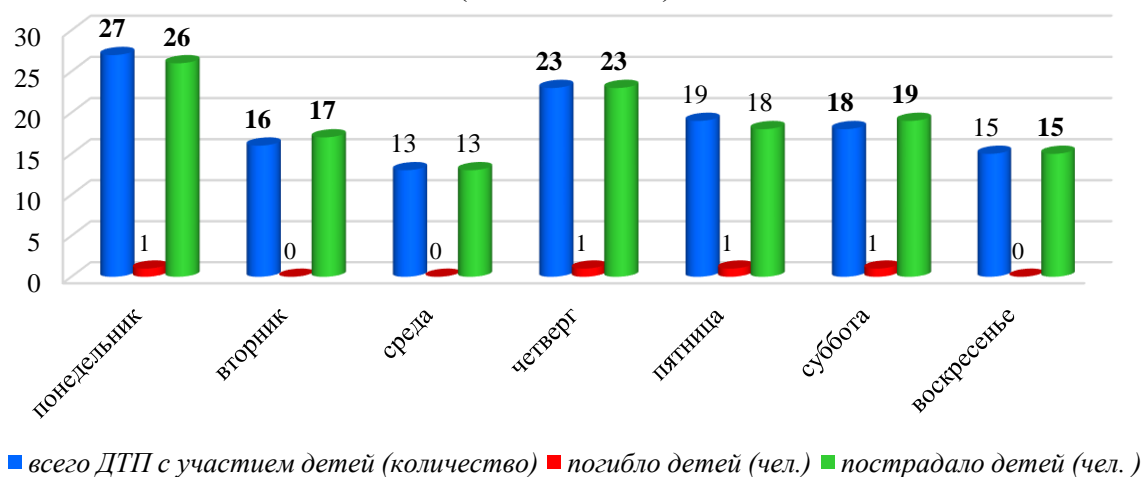

АНАЛИЗ

детского дорожно-транспортного травматизма в городе Новосибирске за 12 месяцев 2021 года (согласно письму ОГИБДД УМВД России по городу Новосибирску от 13.01.2022 № 57/6-112)

За 12 месяцев 2021 года в городе Новосибирске зарегистрировано 131 дорожно-транспортных происшествия с участием детей (аналогичный период прошлого года - 157), в которых 131 несовершеннолетних участника дорожного движения получили травмы различной степени тяжести (АППГ – 167), погибло 4 ребенка (АППГ - 0). Доля ДТП с участием детей составила 13,6 % от общего количества дорожно-транспортных происшествий в городе Новосибирске (АППГ – 12,09 %).

Виды ДТП с участием детей (количество)
за 12 месяцев 2021 г.

Распределение виновников ДТП с участием детей
за 12 месяцев 2021 года

Наезды на несовершеннолетних пешеходов по месту совершения
ДТП

Распределение ДТП с участием детей по возрастной категории
(12 мес. 2021 г.)

Распределение ДТП с участием детей в течение недели
(12 мес. 2021 г.)

Распределение ДТП с участием детей по времени суток
(12 мес. 2021 г.)

Распределение ДТП с участием детей по месту обучения
(12 мес. 2021 г.)

Исходя из анализа ДТП, следует: самый травмоопасный возраст несовершеннолетних участников ДТП от 7 до 13 лет, по дням недели факты ДДТТ чаще регистрировались в понедельник, четверг и субботу, по времени суток – с 12.00 до 20.00 часов.