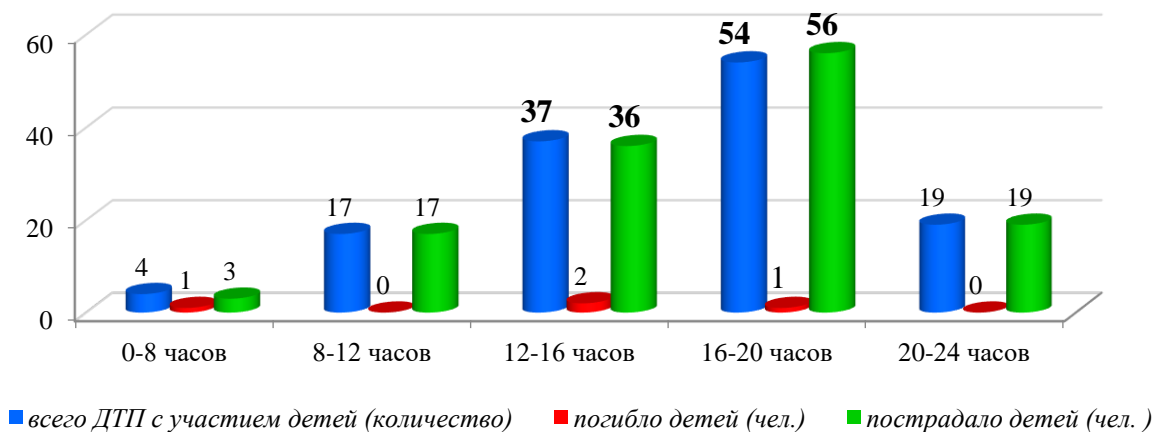

АНАЛИЗ

детского дорожно-транспортного травматизма в городе Новосибирске за 12 месяцев 2021 года (согласно письму ОГИБДД УМВД России по городу Новосибирску от 13.01.2022 № 57/6-112)

За 12 месяцев 2021 года в городе Новосибирске зарегистрировано 131 дорожно-транспортных происшествия с участием детей (аналогичный период прошлого года - 157), в которых 131 несовершеннолетних участника дорожного движения получили травмы различной степени тяжести (АППГ – 167), погибло 4 ребенка (АППГ - 0). Доля ДТП с участием детей составила 13,6 % от общего количества дорожно-транспортных происшествий в городе Новосибирске (АППГ – 12,09 %).

Виды ДТП с участием детей (количество)
за 12 месяцев 2021 г.

Распределение виновников ДТП с участием детей
за 12 месяцев 2021 года

Наезды на несовершеннолетних пешеходов по месту совершения
ДТП

Распределение ДТП с участием детей по возрастной категории
(12 мес. 2021 г.)

Распределение ДТП с участием детей в течение недели
(12 мес. 2021 г.)

Распределение ДТП с участием детей по времени суток
(12 мес. 2021 г.)

Распределение ДТП с участием детей по месту обучения
(12 мес. 2021 г.)

Исходя из анализа ДТП, следует: самый травмоопасный возраст несовершеннолетних участников ДТП от 7 до 13 лет, по дням недели факты ДДТТ чаще регистрировались в понедельник, четверг и субботу, по времени суток – с 12.00 до 20.00 часов.