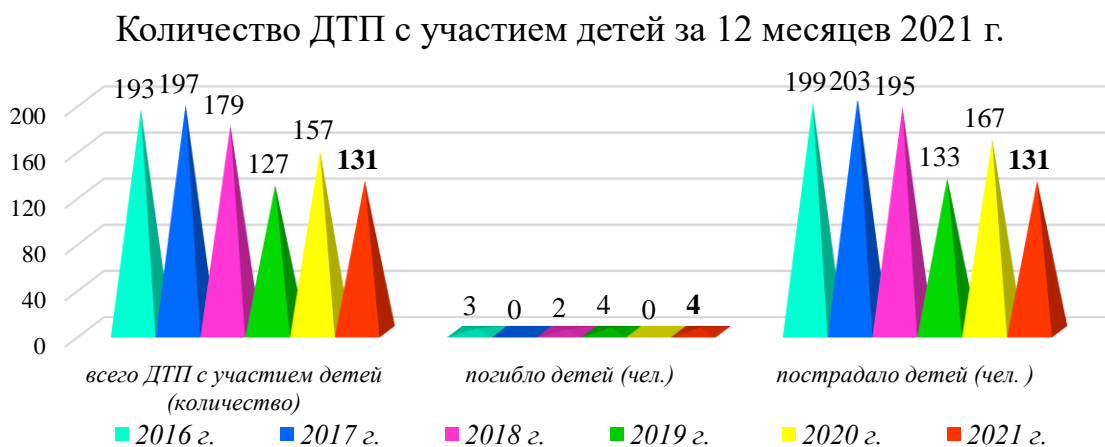

АНАЛИЗ

детского дорожно-транспортного травматизма в городе Новосибирске за 12 месяцев 2021 года (согласно письму ОГИБДД УМВД России по городу Новосибирску от 13.01.2022 № 57/6-112)

За 12 месяцев 2021 года в городе Новосибирске зарегистрировано 131 дорожно-транспортных происшествия с участием детей (аналогичный период прошлого года - 157), в которых 131 несовершеннолетних участника дорожного движения получили травмы различной степени тяжести (АППГ – 167), погибло 4 ребенка (АППГ - 0). Доля ДТП с участием детей составила 13,6 % от общего количества дорожно-транспортных происшествий в городе Новосибирске (АППГ – 12,09 %).

При этом из 131 дорожно-транспортных происшествий в 44 случаях установлена вина несовершеннолетних (40 – вина пешеходов, 1 – вина велосипедиста, 1 – вина ребенка-водителя мопеда, 2 - вина пассажира), а остальных 87 случаях установлена вина водителей (66%).

Виды ДТП с участием детей (количество)
за 12 месяцев 2021 г.

Распределение виновников ДТП с участием детей
за 12 месяцев 2021 года

Наезды на несовершеннолетних пешеходов по месту совершения
ДТП

Распределение ДТП с участием детей по возрастной категории
(12 мес. 2021 г.)

Исходя из анализа ДТП, следует: самый травмоопасный возраст несовершеннолетних участников ДТП от 7 до 13 лет, по дням недели факты ДДТТ чаще регистрировались в понедельник, четверг и субботу, по времени суток – с 12.00 до 20.00 часов.