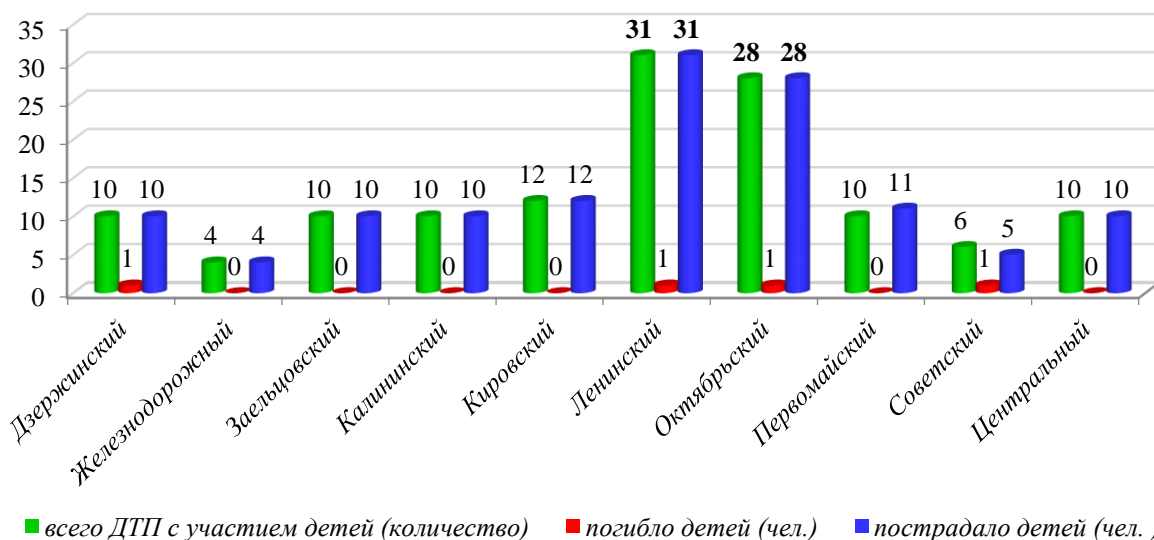

Исходя из анализа ДТП, следует: самый травмоопасный возраст несовершеннолетних участников ДТП от 7 до 13 лет, по дням недели факты ДДТТ чаще регистрировались в понедельник, четверг и субботу, по времени суток – с 12.00 до 20.00 часов.

Сведения о количестве ДТП с участием детей по районам (округам) города Новосибирска за 12 месяцев 2021 года.

	Дзерж.	Ж/д	Злц.	Кал.	Кир.	Лен.	Окт.	Перв.	Сов.	Цент	Итого
2020	12-0-13	6-0-7	14-0-16	20-0-20	15-0-15	26-0-29	32-0-32	6-0-7	15-0-17	11-0-11	157-0-167
2021	10-1-10	4-0-4	10-0-10	10-0-10	12-0-12	31-1-31	28-1-28	10-0-11	6-1-5	10-0-10	131-4-131

Снижение количества ДТП зафиксировано в Дзержинском (на 2 ДТП, но увеличение по тяжести последствий), Железнодорожном (на 2 ДТП), Заельцовском (на 4 ДТП), Калининском (на 10 ДТП), Кировском (на 3 ДТП), Октябрьском (на 4 ДТП, но увеличение по тяжести последствий), Советском (на 9 ДТП, но увеличение по тяжести последствий) и Центральном (на 1 ДТП) районах.

Рост дорожно-транспортных происшествий с детьми зарегистрирован в Ленинской (на 5 ДТП) и Первомайском (на 4 ДТП) районах.

Образовательные организации,
где зарегистрированы 2 и более фактов ДТП с участием детей

Образовательное учреждение	Адрес	Кол-во ДТП	Категория	Вина
МБОУ СОШ № 92	ул. Киевская, 7	2	пас., пеш.	в/в, в/пеш.
МБОУ гимназия № 17	ул. Котовского, 38	2	пас., пас.	в/в, в/в
МБОУ СОШ № 186	ул. Б. Богаткова, 189	2	пеш., пеш.	в/в, в/пеш.
МБОУ Гимназия № 16	Ул. Пархоменко, 2	2	пеш., пеш.	в/в, в/пеш.
МБОУ СОШ № 191	Ул. Невельского, 53/1	2	пеш., пеш.	в/в, в/пеш.
МАОУ гимназия №11	ул. Федосеева, 38	2	пас., пеш.	в/в, в/пеш.
МБОУ СОШ № 195	ул. В. Высоцкого, 1	2	пеш. пеш.	в/пеш, в/пеш.