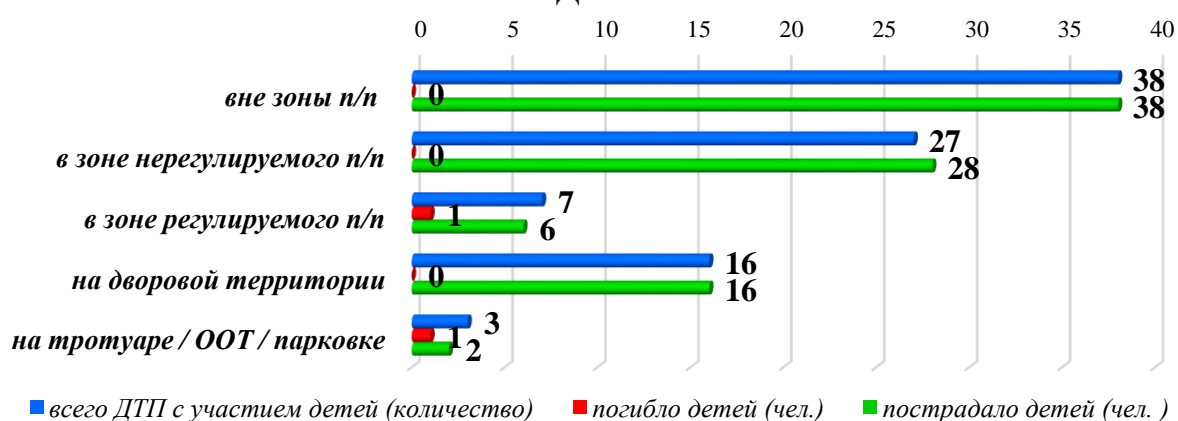

АНАЛИЗ

детского дорожно-транспортного травматизма в городе Новосибирске за 12 месяцев 2021 года (согласно письму ОГИБДД УМВД России по городу Новосибирску от 13.01.2022 № 57/6-112)

За 12 месяцев 2021 года в городе Новосибирске зарегистрировано 131 дорожно-транспортных происшествия с участием детей (аналогичный период прошлого года - 157), в которых 131 несовершеннолетних участника дорожного движения получили травмы различной степени тяжести (АППГ – 167), погибло 4 ребенка (АППГ - 0). Доля ДТП с участием детей составила 13,6 % от общего количества дорожно-транспортных происшествий в городе Новосибирске (АППГ – 12,09 %).

При этом из 131 дорожно-транспортных происшествий в 44 случаях установлена вина несовершеннолетних (40 – вина пешеходов, 1 – вина велосипедиста, 1 – вина ребенка-водителя мопеда, 2 - вина пассажира), а остальных 87 случаях установлена вина водителей (66%).

Виды ДТП с участием детей (количество)
за 12 месяцев 2021 г.

Распределение виновников ДТП с участием детей
за 12 месяцев 2021 года

Наезды на несовершеннолетних пешеходов по месту совершения
ДТП

Распределение ДТП с участием детей по возрастной категории
(12 мес. 2021 г.)

Исходя из анализа ДТП, следует: самый травмоопасный возраст несовершеннолетних участников ДТП от 7 до 13 лет, по дням недели факты ДДТТ чаще регистрировались в понедельник, четверг и субботу, по времени суток – с 12.00 до 20.00 часов.