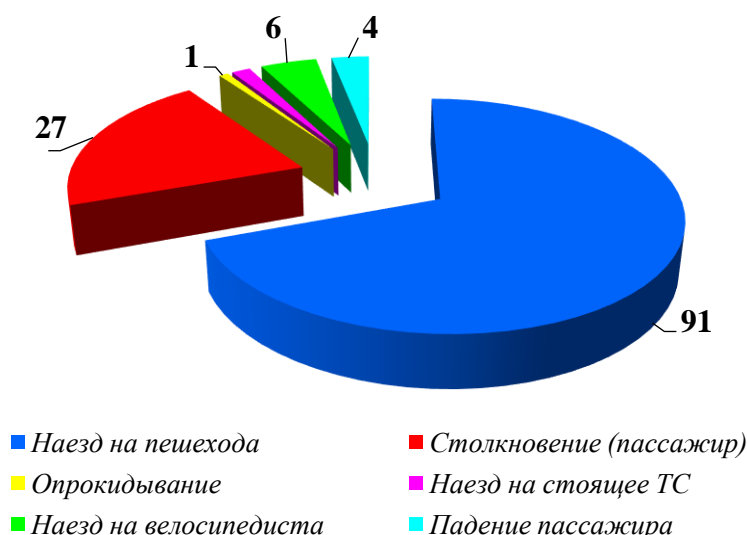

АНАЛИЗ

детского дорожно-транспортного травматизма в городе Новосибирске за 12 месяцев 2021 года (согласно письму ОГИБДД УМВД России по городу Новосибирску от 13.01.2022 № 57/6-112)

За 12 месяцев 2021 года в городе Новосибирске зарегистрировано 131 дорожно-транспортных происшествия с участием детей (аналогичный период прошлого года - 157), в которых 131 несовершеннолетних участника дорожного движения получили травмы различной степени тяжести (АППГ – 167), погибло 4 ребенка (АППГ - 0). Доля ДТП с участием детей составила 13,6 % от общего количества дорожно-транспортных происшествий в городе Новосибирске (АППГ – 12,09 %).

При этом из 131 дорожно-транспортных происшествий в 44 случаях установлена вина несовершеннолетних (40 – вина пешеходов, 1 – вина велосипедиста, 1 – вина ребенка-водителя мопеда, 2 - вина пассажира), а остальных 87 случаях установлена вина водителей (66%).

Виды ДТП с участием детей (количество)
за 12 месяцев 2021 г.

Распределение виновников ДТП с участием детей
за 12 месяцев 2021 года

Наезды на несовершеннолетних пешеходов по месту совершения
ДТП

Распределение ДТП с участием детей по возрастной категории
(12 мес. 2021 г.)

Исходя из анализа ДТП, следует: самый травмоопасный возраст несовершеннолетних участников ДТП от 7 до 13 лет, по дням недели факты ДДТТ чаще регистрировались в понедельник, четверг и субботу, по времени суток – с 12.00 до 20.00 часов.