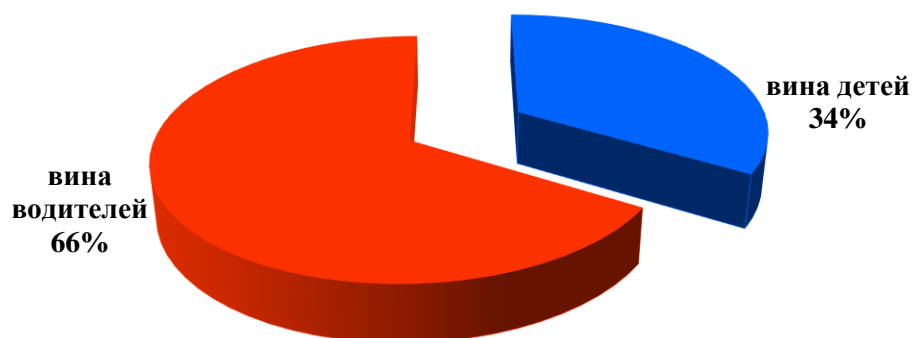

АНАЛИЗ

детского дорожно-транспортного травматизма в городе Новосибирске за 12 месяцев 2021 года (согласно письму ОГИБДД УМВД России по городу Новосибирску от 13.01.2022 № 57/6-112)

За 12 месяцев 2021 года в городе Новосибирске зарегистрировано 131 дорожно-транспортных происшествия с участием детей (аналогичный период прошлого года - 157), в которых 131 несовершеннолетних участника дорожного движения получили травмы различной степени тяжести (АППГ – 167), погибло 4 ребенка (АППГ - 0). Доля ДТП с участием детей составила 13,6 % от общего количества дорожно-транспортных происшествий в городе Новосибирске (АППГ – 12,09 %).

При этом из 131 дорожно-транспортных происшествий в 44 случаях установлена вина несовершеннолетних (40 – вина пешеходов, 1 – вина велосипедиста, 1 – вина ребенка-водителя мопеда, 2 - вина пассажира), а остальных 87 случаях установлена вина водителей (66%).

Виды ДТП с участием детей (количество)
за 12 месяцев 2021 г.

Распределение виновников ДТП с участием детей
за 12 месяцев 2021 года

Наезды на несовершеннолетних пешеходов по месту совершения
ДТП

Распределение ДТП с участием детей по возрастной категории
(12 мес. 2021 г.)

Исходя из анализа ДТП, следует: самый травмоопасный возраст несовершеннолетних участников ДТП от 7 до 13 лет, по дням недели факты ДДТТ чаще регистрировались в понедельник, четверг и субботу, по времени суток – с 12.00 до 20.00 часов.