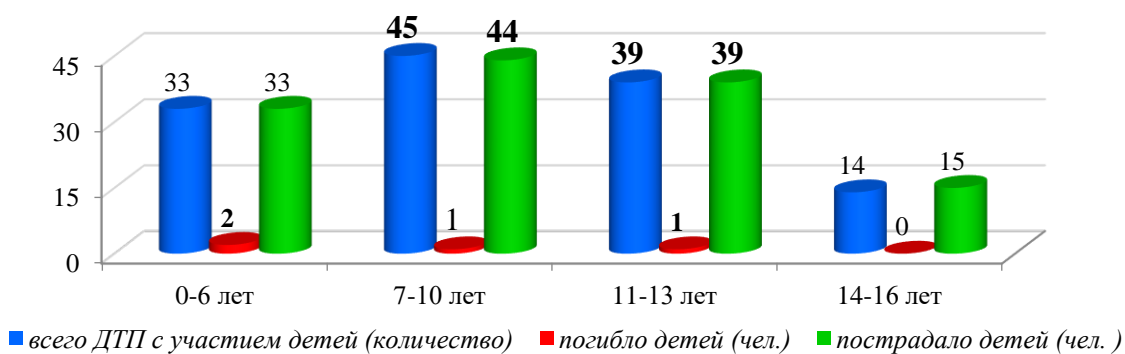

АНАЛИЗ

детского дорожно-транспортного травматизма в городе Новосибирске за 12 месяцев 2021 года (согласно письму ОГИБДД УМВД России по городу Новосибирску от 13.01.2022 № 57/6-112)

За 12 месяцев 2021 года в городе Новосибирске зарегистрировано 131 дорожно-транспортных происшествия с участием детей (аналогичный период прошлого года - 157), в которых 131 несовершеннолетних участника дорожного движения получили травмы различной степени тяжести (АППГ – 167), погибло 4 ребенка (АППГ - 0). Доля ДТП с участием детей составила 13,6 % от общего количества дорожно-транспортных происшествий в городе Новосибирске (АППГ – 12,09 %).

Виды ДТП с участием детей (количество)
за 12 месяцев 2021 г.

Распределение виновников ДТП с участием детей
за 12 месяцев 2021 года

Наезды на несовершеннолетних пешеходов по месту совершения
ДТП

Распределение ДТП с участием детей по возрастной категории
(12 мес. 2021 г.)

Распределение ДТП с участием детей в течение недели
(12 мес. 2021 г.)

Распределение ДТП с участием детей по времени суток
(12 мес. 2021 г.)

Распределение ДТП с участием детей по месту обучения
(12 мес. 2021 г.)

Исходя из анализа ДТП, следует: самый травмоопасный возраст несовершеннолетних участников ДТП от 7 до 13 лет, по дням недели факты ДДТТ чаще регистрировались в понедельник, четверг и субботу, по времени суток – с 12.00 до 20.00 часов.