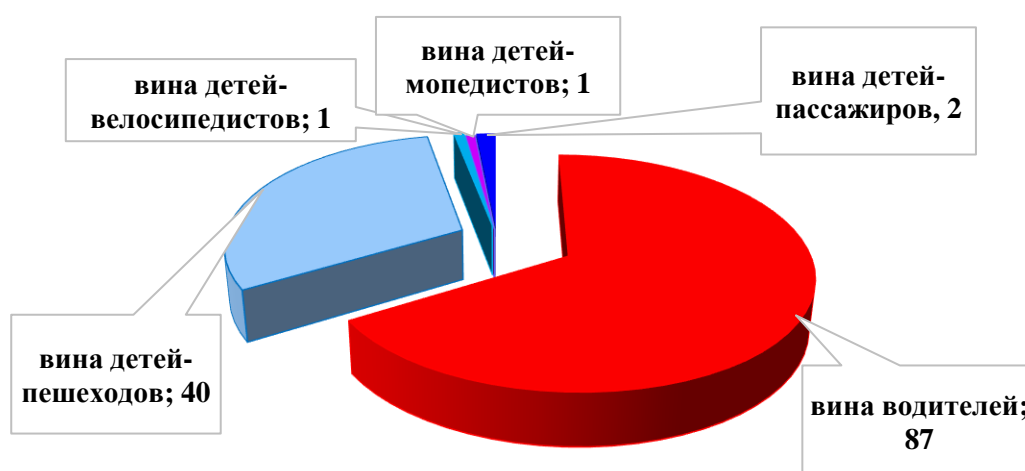

АНАЛИЗ

детского дорожно-транспортного травматизма в городе Новосибирске за 12 месяцев 2021 года (согласно письму ОГИБДД УМВД России по городу Новосибирску от 13.01.2022 № 57/6-112)

За 12 месяцев 2021 года в городе Новосибирске зарегистрировано 131 дорожно-транспортных происшествия с участием детей (аналогичный период прошлого года - 157), в которых 131 несовершеннолетних участника дорожного движения получили травмы различной степени тяжести (АППГ – 167), погибло 4 ребенка (АППГ - 0). Доля ДТП с участием детей составила 13,6 % от общего количества дорожно-транспортных происшествий в городе Новосибирске (АППГ – 12,09 %).

При этом из 131 дорожно-транспортных происшествий в 44 случаях установлена вина несовершеннолетних (40 – вина пешеходов, 1 – вина велосипедиста, 1 – вина ребенка-водителя мопеда, 2 - вина пассажира), а остальных 87 случаях установлена вина водителей (66%).

Виды ДТП с участием детей (количество)
за 12 месяцев 2021 г.

Распределение виновников ДТП с участием детей
за 12 месяцев 2021 года

Наезды на несовершеннолетних пешеходов по месту совершения
ДТП

Распределение ДТП с участием детей по возрастной категории
(12 мес. 2021 г.)

Исходя из анализа ДТП, следует: самый травмоопасный возраст несовершеннолетних участников ДТП от 7 до 13 лет, по дням недели факты ДДТТ чаще регистрировались в понедельник, четверг и субботу, по времени суток – с 12.00 до 20.00 часов.