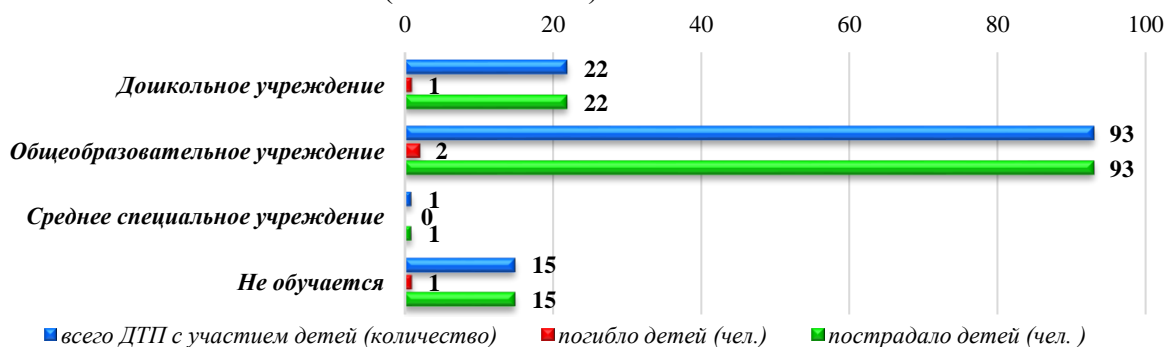

АНАЛИЗ

детского дорожно-транспортного травматизма в городе Новосибирске за 12 месяцев 2021 года (согласно письму ОГИБДД УМВД России по городу Новосибирску от 13.01.2022 № 57/6-112)

За 12 месяцев 2021 года в городе Новосибирске зарегистрировано 131 дорожно-транспортных происшествия с участием детей (аналогичный период прошлого года - 157), в которых 131 несовершеннолетних участника дорожного движения получили травмы различной степени тяжести (АППГ – 167), погибло 4 ребенка (АППГ - 0). Доля ДТП с участием детей составила 13,6 % от общего количества дорожно-транспортных происшествий в городе Новосибирске (АППГ – 12,09 %).

Виды ДТП с участием детей (количество)
за 12 месяцев 2021 г.

Распределение виновников ДТП с участием детей
за 12 месяцев 2021 года

Наезды на несовершеннолетних пешеходов по месту совершения
ДТП

Распределение ДТП с участием детей по возрастной категории
(12 мес. 2021 г.)

Исходя из анализа ДТП, следует: самый травмоопасный возраст несовершеннолетних участников ДТП от 7 до 13 лет, по дням недели факты ДДТТ чаще регистрировались в понедельник, четверг и субботу, по времени суток – с 12.00 до 20.00 часов.