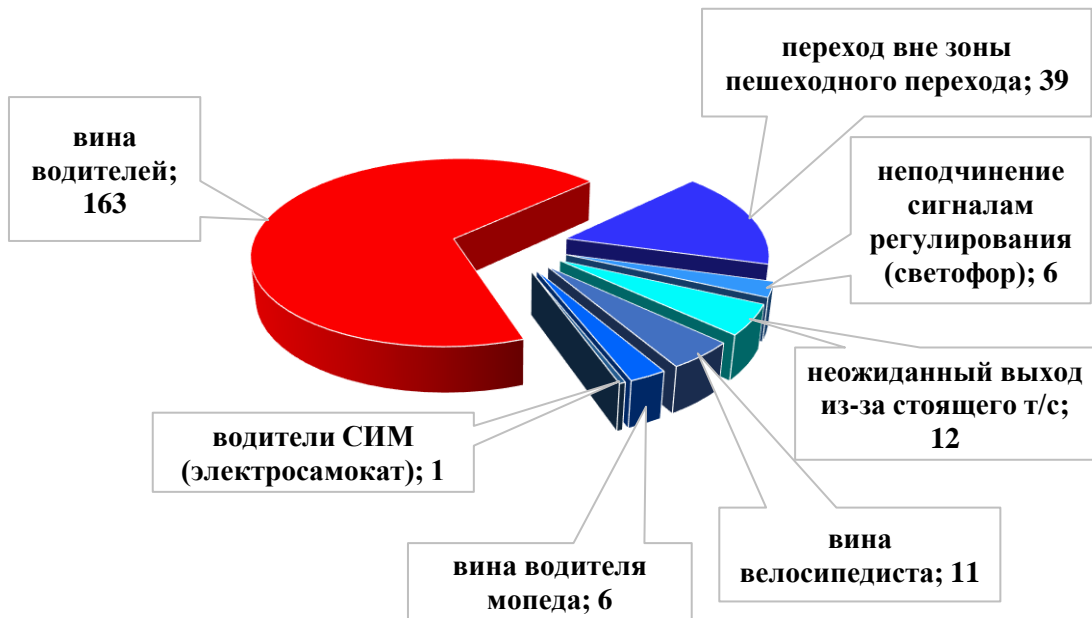

АНАЛИЗ

детского дорожно-транспортного травматизма в городе Новосибирске за 11 месяцев 2023 года (согласно письму ОГИБДД УМВД России по городу Новосибирску от 06.12.2023 № 57/6-7349)

За 11 месяцев 2023 года в городе Новосибирске зарегистрировано 238 дорожно-транспортных происшествий с участием детей (аналогичный период прошлого года - 169), в которых 252 несовершеннолетних участника дорожного движения получили травмы различной степени тяжести (АППГ – 179), погибло 2 ребенка (АППГ - 0).

При этом из 238 дорожно-транспортного происшествий в **75** случаях установлена **вина несовершеннолетних**, а в остальных **163** случаях установлена **вина водителей** (68%).

Распределение виновников ДТП с участием детей за 11 месяцев 2023 года

Распределение ДТП с участием детей по времени суток
(11 мес. 2023 г.)

Исходя из анализа ДТП, следует, что самый травмоопасный возраст несовершеннолетних участников ДТП **от 7 до 10 лет**, по дням недели факты ДДТТ чаще регистрировались в **среду и четверг**, по времени суток – **с 16.00 до 20.00 часов**.

Рост ДТП зарегистрирован в Дзержинском (на 14 ДТП), Железнодорожном (на 4 ДТП), Заельцовском (на 11 ДТП), Калининском (на 16 ДТП), Кировском (на 3 ДТП), Ленинском (на 8 ДТП), Октябрьском (на 6 ДТП), Первомайском (на 5 ДТП) и Советском (на 10 ДТП) районах.