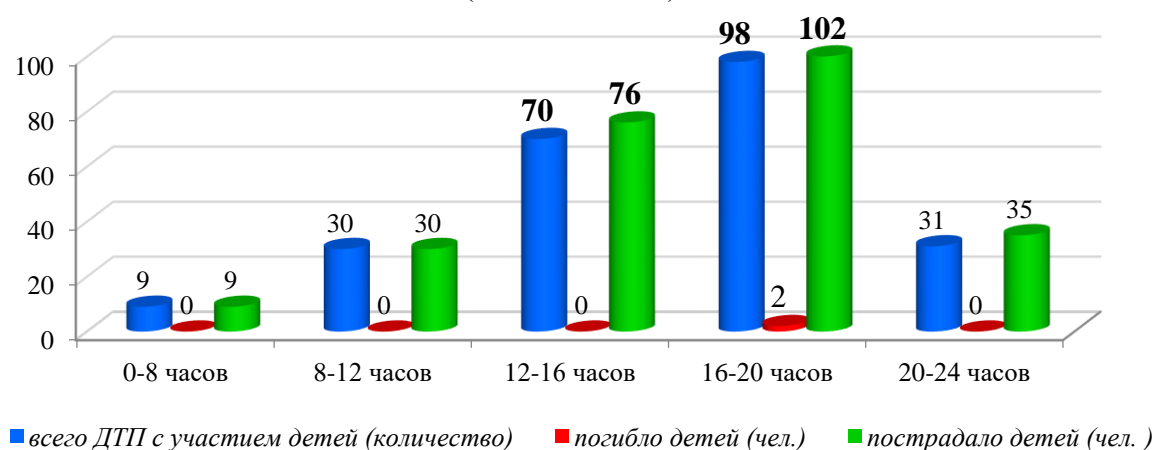

АНАЛИЗ

детского дорожно-транспортного травматизма в городе Новосибирске за 11 месяцев 2023 года (согласно письму ОГИБДД УМВД России по городу Новосибирску от 06.12.2023 № 57/6-7349)

За 11 месяцев 2023 года в городе Новосибирске зарегистрировано 238 дорожно-транспортных происшествий с участием детей (аналогичный период прошлого года - 169), в которых 252 несовершеннолетних участника дорожного движения получили травмы различной степени тяжести (АППГ – 179), погибло 2 ребенка (АППГ - 0).

При этом из 238 дорожно-транспортного происшествий в **75** случаях установлена **вина несовершеннолетних**, а в остальных **163** случаях установлена **вина водителей** (68%).

Распределение виновников ДТП с участием детей за 11 месяцев 2023 года

- всего ДТП с участием детей (количество)
- погибло детей (чел.)
- пострадало детей (чел.)

Распределение ДТП с участием детей по возрастной категории
(11 мес. 2023 г.)

Распределение ДТП с участием детей в течение недели
(11 мес. 2023 г.)

Распределение ДТП с участием детей по времени суток
(11 мес. 2023 г.)

Исходя из анализа ДТП, следует, что самый травмоопасный возраст несовершеннолетних участников ДТП **от 7 до 10 лет**, по дням недели факты ДДТТ чаще регистрировались в **среду и четверг**, по времени суток – **с 16.00 до 20.00 часов**.