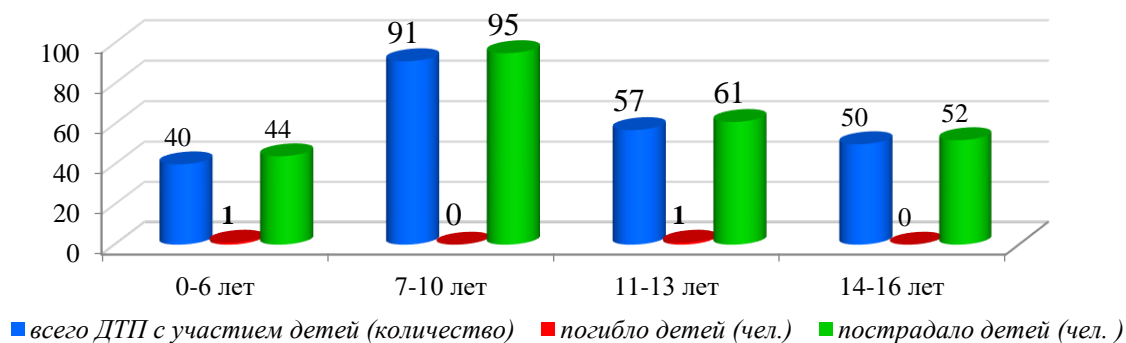

Распределение ДТП с участием детей по возрастной категории
(11 мес. 2023 г.)