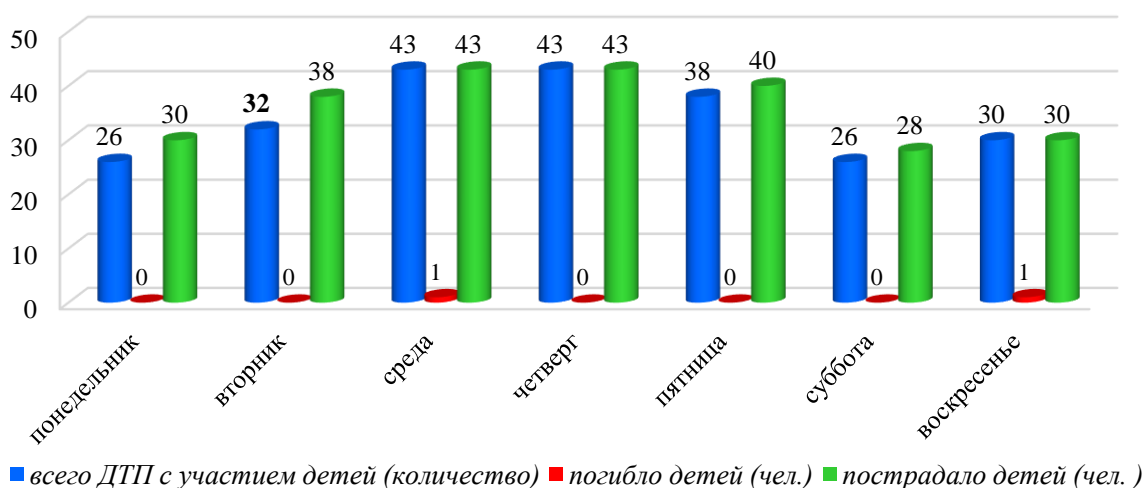

АНАЛИЗ

детского дорожно-транспортного травматизма в городе Новосибирске за 11 месяцев 2023 года (согласно письму ОГИБДД УМВД России по городу Новосибирску от 06.12.2023 № 57/6-7349)

За 11 месяцев 2023 года в городе Новосибирске зарегистрировано 238 дорожно-транспортных происшествий с участием детей (аналогичный период прошлого года - 169), в которых 252 несовершеннолетних участника дорожного движения получили травмы различной степени тяжести (АППГ – 179), погибло 2 ребенка (АППГ - 0).

При этом из 238 дорожно-транспортного происшествий в **75** случаях установлена **вина несовершеннолетних**, а в остальных **163** случаях установлена **вина водителей** (68%).

Распределение виновников ДТП с участием детей за 11 месяцев 2023 года

Виды ДТП с участием детей (количество) за 11 месяцев 2023 г.

- Наезд на пешехода
- Столкновение (пассажир)
- Наезд на препятствие (либо ТС)
- Наезд на велосипедиста
- Опрокидывание

Наезды на несовершеннолетних пешеходов по месту совершения ДТП

Распределение ДТП с участием детей по времени суток
(11 мес. 2023 г.)

Исходя из анализа ДТП, следует, что самый травмоопасный возраст несовершеннолетних участников ДТП **от 7 до 10 лет**, по дням недели факты ДДТТ чаще регистрировались в **среду и четверг**, по времени суток – **с 16.00 до 20.00 часов**.