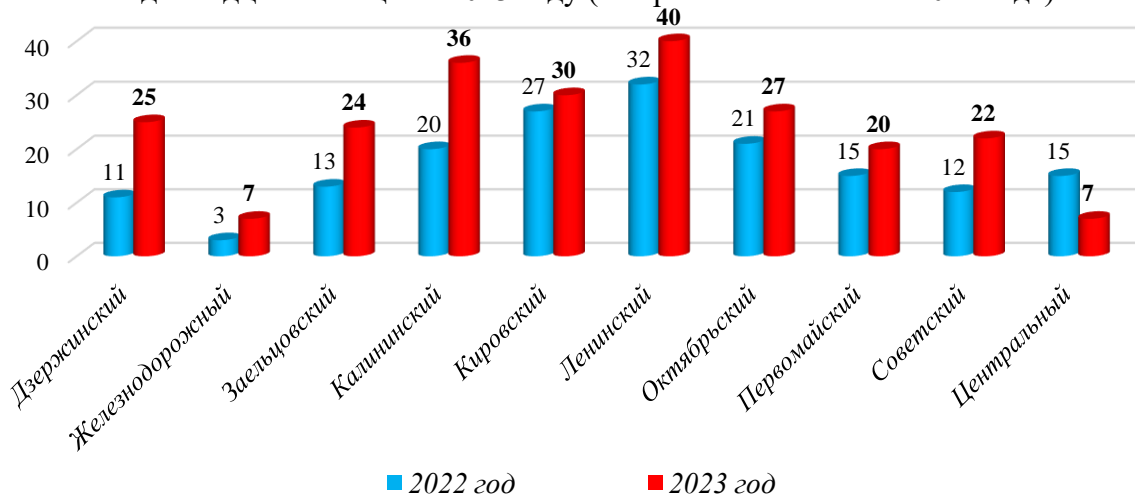

Динамика количества ДТП с участием детей по районам города за одиннадцать месяцев в 2023 году (по сравнению с АППГ 2022 года).