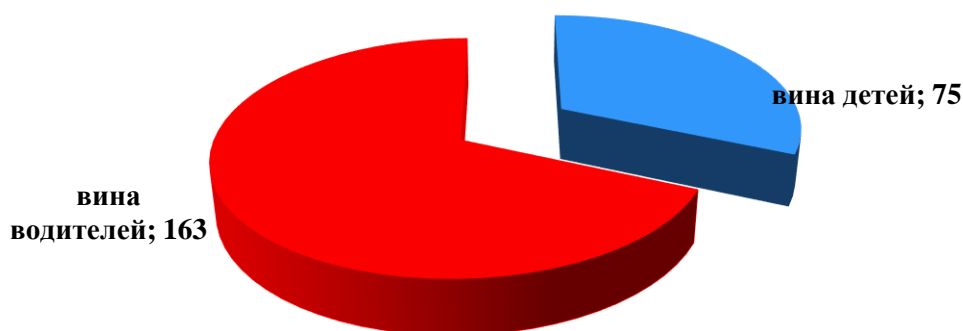

АНАЛИЗ

детского дорожно-транспортного травматизма в городе Новосибирске за 11 месяцев 2023 года (согласно письму ОГИБДД УМВД России по городу Новосибирску от 06.12.2023 № 57/6-7349)

За 11 месяцев 2023 года в городе Новосибирске зарегистрировано 238 дорожно-транспортных происшествий с участием детей (аналогичный период прошлого года - 169), в которых 252 несовершеннолетних участника дорожного движения получили травмы различной степени тяжести (АППГ – 179), погибло 2 ребенка (АППГ - 0).

При этом из 238 дорожно-транспортного происшествий в **75** случаях установлена **вина несовершеннолетних**, а в остальных **163** случаях установлена **вина водителей** (68%).

Распределение виновников ДТП с участием детей за 11 месяцев 2023 года

Распределение ДТП с участием детей по времени суток
(11 мес. 2023 г.)

Исходя из анализа ДТП, следует, что самый травмоопасный возраст несовершеннолетних участников ДТП **от 7 до 10 лет**, по дням недели факты ДДТТ чаще регистрировались в **среду и четверг**, по времени суток – **с 16.00 до 20.00 часов**.