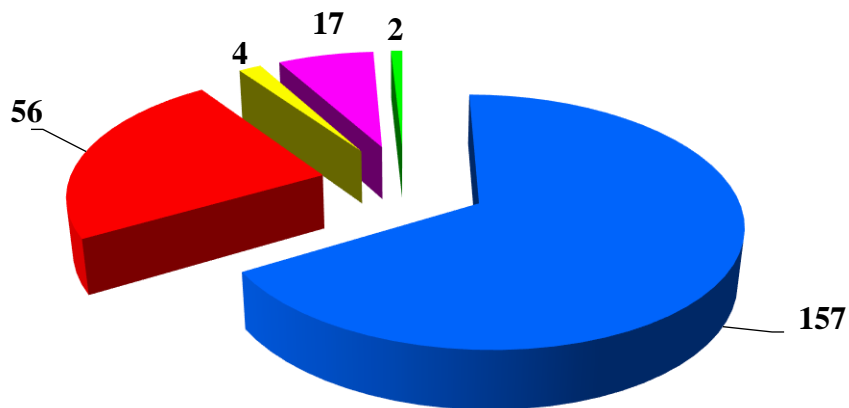

Виды ДТП с участием детей (количество) за 11 месяцев 2023 г.

- Наезд на пешехода
- Столкновение (пассажир)
- Наезд на препятствие (либо ТС)
- Наезд на велосипедиста
- Опрокидывание