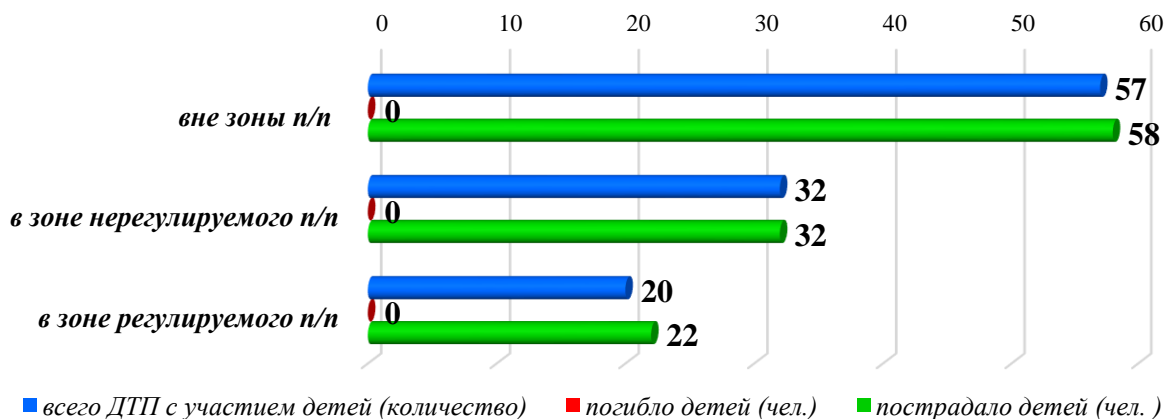

АНАЛИЗ

детского дорожно-транспортного травматизма в городе Новосибирске за 11 месяцев 2023 года (согласно письму ОГИБДД УМВД России по городу Новосибирску от 06.12.2023 № 57/6-7349)

За 11 месяцев 2023 года в городе Новосибирске зарегистрировано 238 дорожно-транспортных происшествий с участием детей (аналогичный период прошлого года - 169), в которых 252 несовершеннолетних участника дорожного движения получили травмы различной степени тяжести (АППГ – 179), погибло 2 ребенка (АППГ - 0).

При этом из 238 дорожно-транспортного происшествий в **75** случаях установлена **вина несовершеннолетних**, а в остальных **163** случаях установлена **вина водителей** (68%).

Распределение виновников ДТП с участием детей за 11 месяцев 2023 года

Виды ДТП с участием детей (количество) за 11 месяцев 2023 г.

- Наезд на пешехода
- Столкновение (пассажир)
- Наезд на препятствие (либо ТС)
- Наезд на велосипедиста
- Опрокидывание

Наезды на несовершеннолетних пешеходов по месту совершения ДТП

Распределение ДТП с участием детей по времени суток
(11 мес. 2023 г.)

Исходя из анализа ДТП, следует, что самый травмоопасный возраст несовершеннолетних участников ДТП **от 7 до 10 лет**, по дням недели факты ДДТТ чаще регистрировались в **среду и четверг**, по времени суток – **с 16.00 до 20.00 часов**.