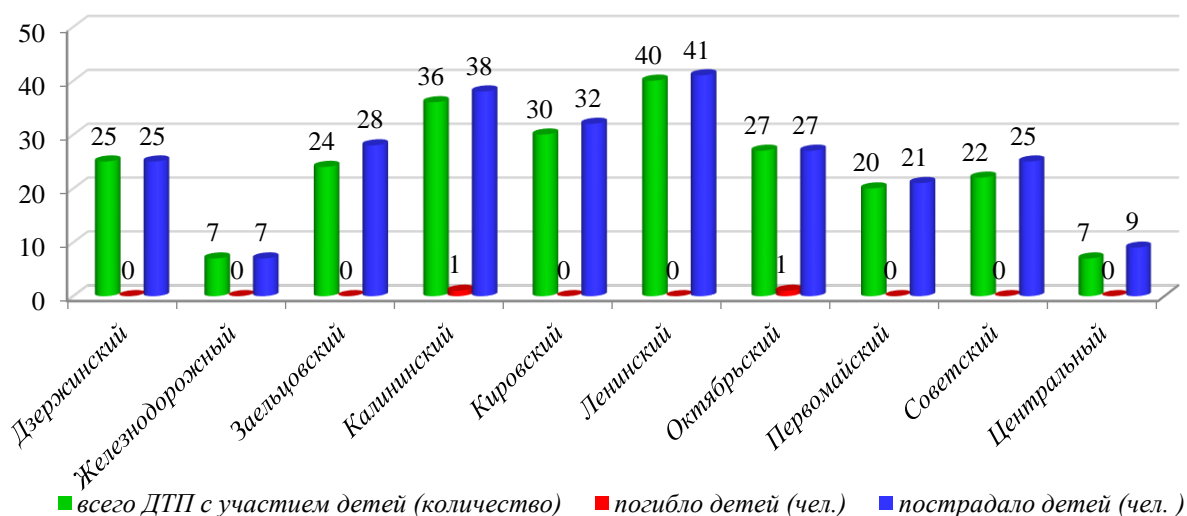

19	МАОУ СОШ № 219	Ул. М. Немыткина, 6	2	пеш., пеш.	в/вод., в/вод.
20	МБОУ СОШ № 40	Ул. Крашенинникова, 6	2	пеш., пеш.	в/вод., в/вод.
21	МБОУ СОШ № 67	ул. Титова, 94	2	пассаж., пассаж.	в/вод., в/вод.
22	МБОУ СОШ № 90	Ул. Забалуева, 10а	2	пеш., пеш.	в/пеш., в/пеш.
23	МБОУ СОШ № 92	Ул. Киевская, 7	2	пассаж., пеш.	в/вод., в/вод.
24	МБОУ СОШ № 86	ул. Порт Артурская, 1а	3	VELO, пеш., пеш.	в/вод., в/вод. в/вод.
25	МБОУ СОШ № 215	Ул. Титова, 242/1	3	пеш., пеш., пассаж.	в/вод., в/вод., в/вод.
26	МБОУ СОШ № 186	Ул. Б. Богаткова, 189	2	вод. СИМ, пеш.	в/вод., в/вод.
27	МБОУ СОШ № 189	ул. Выборная, 120	3	пеш., вело., пассаж.	в/пеш., в/вод., в/вод.
28	МБОУ СОШ № 202	Ул. Белинского, 1	2	пеш., пассаж.	в/пеш., в/вод.
29	МБОУ Лицей № 130	Ул. Ученых, 10	2	вод. мото, пеш.	в/вод. мото., в/вод.
30	МАОУ ОЦ № 165	Ул. Бердышева, 15	2	вод. мото, пеш.	в/вод., в/вод.
31	МБОУ СОШ № 190	ул. Иванова, 36	3	пассаж., пеш., пеш.	в/вод., в/вод., в/вод.
32	МКДОУ № 77	Ул. Свечникова, 2/1	2	пеш., пеш.	в/вод., в/пеш.
ИТОГО:			76 ДТП		20 ДТП – в/ пеш., в/вело

Сведения о количестве ДТП с участием детей по районам города Новосибирска за 11 месяцев 2023 года.