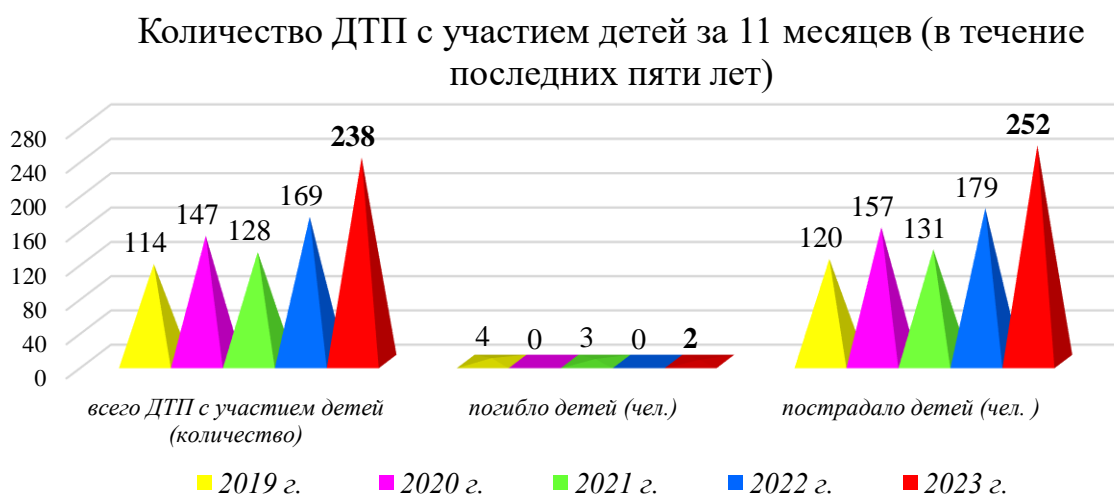

АНАЛИЗ

детского дорожно-транспортного травматизма в городе Новосибирске за 11 месяцев 2023 года (согласно письму ОГИБДД УМВД России по городу Новосибирску от 06.12.2023 № 57/6-7349)

За 11 месяцев 2023 года в городе Новосибирске зарегистрировано 238 дорожно-транспортных происшествий с участием детей (аналогичный период прошлого года - 169), в которых 252 несовершеннолетних участника дорожного движения получили травмы различной степени тяжести (АППГ – 179), погибло 2 ребенка (АППГ - 0).

При этом из 238 дорожно-транспортного происшествий в **75** случаях установлена **вина несовершеннолетних**, а в остальных **163** случаях установлена **вина водителей** (68%).

Распределение виновников ДТП с участием детей за 11 месяцев 2023 года

Распределение ДТП с участием детей по времени суток
(11 мес. 2023 г.)

Исходя из анализа ДТП, следует, что самый травмоопасный возраст несовершеннолетних участников ДТП **от 7 до 10 лет**, по дням недели факты ДДТТ чаще регистрировались в **среду и четверг**, по времени суток – **с 16.00 до 20.00 часов**.