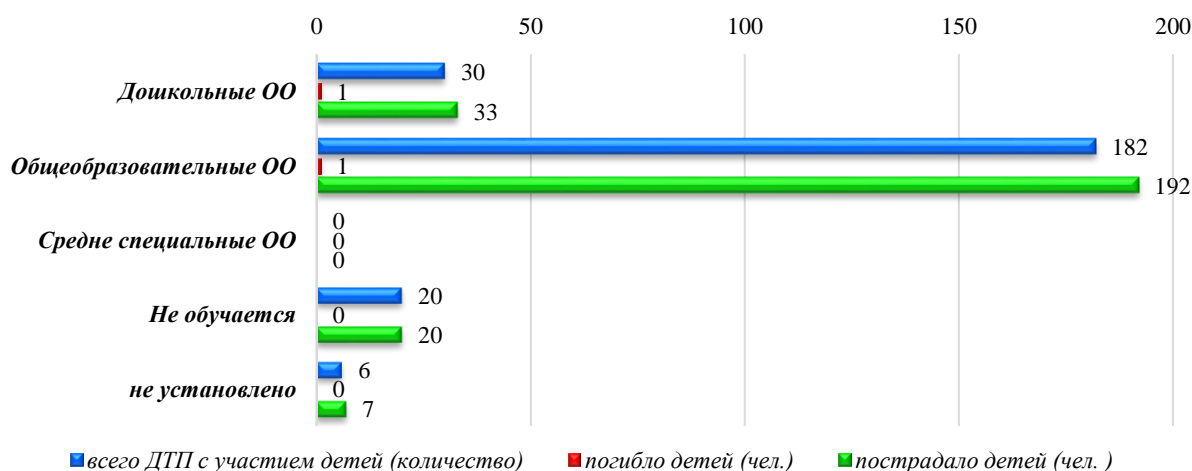

**Распределение ДТП с участием детей по месту обучения
(11 мес. 2023 г.)**

**Образовательные организации,
где зарегистрированы 2 и более фактов ДТП с участием детей**

№	Образовательная организация	Адрес	Факты ДТП	Категория	Вина
1	МБОУ Лицей № 200	ул. Кропоткина, 265	3	пеш., пеш., пеш.	в/пеш, в/вод., в/вод.
2	МБОУ СОШ № 137	ул. 1905 года	2	пеш., пеш.	в/вод, в/вод.
3	МБОУ СОШ № 168	Ул. Сибирская, 30	2	пеш., пеш.	в/пеш, в/вод.
4	МБОУ СОШ № 172	Ул. Тимирязева, 81а	2	пеш., пеш.	в/вод., в/вод.
5	МАОУ СОШ № 218	ул. Красный проспект, 320/1	3	наезд на ТС, пеш., вело	в/вод, в/вело, в/пеш.
6	МБОУ СОШ № 131	ул. Союза Молодежи, 10	2	пеш., вело	в/вод., в/вело.
7	МБОУ СОШ № 46	ул. Магистральная, 16	2	пеш., пеш.	в/пеш., в/пеш.
8	МБОУ СОШ № 26	Ул. Олеко Дундича, 1/1	2	пеш., пеш.	в/вод./ в/пеш.
9	МБОУ СОШ №103	Ул. Фадеева, 50/1	5	пеш., вод. мото, вод. мото/пассаж., вод. вело, пеш.	в/пеш, в/вод. мото, в/вод., в/вод., в/вод.
10	МБОУ СОШ № 158	Ул. Танковая, 9/1	3	пеш., пеш., пеш.	в/вод./ в/пеш., в/пеш.
11	МАОУ Гимназия № 12	Ул. Б. Хмельницкого, 37	2	вод. мото, пеш.	в/вод., в/вод.
12	МАОУ СОШ № 211	Ул. Тюленина, 26/1	3	пеш., вело., пассаж.	в/вод, в/вело, в/вод.
13	МБОУ СОШ № 197	ул. Липецкая, 25/2	2	пеш., пассаж.	в/вод., в/вод.
14	МАОУ СОШ № 217	ул. Петухова, 160/2	2	пеш., пеш.	в/вод., в/вод.
15	МБОУ СОШ № 182	Ул. Зорге, 21	2	пеш., пеш.	в/вод./ в/пеш.
16	МБОУ СОШ № 64	Ул. Чемская, 38	3	пеш., пеш., пеш.	в/вод., в/вод., в/пеш.
17	МАОУ СОШ № 214	ул. Первомайская, 220/1	3	пеш., пеш., пеш.	в/вод., в/вод., в/пеш.
18	МБОУ СОШ № 207	Ул. Родники, 4	2	пеш., вод./пассаж.	в/вод., в/вод.