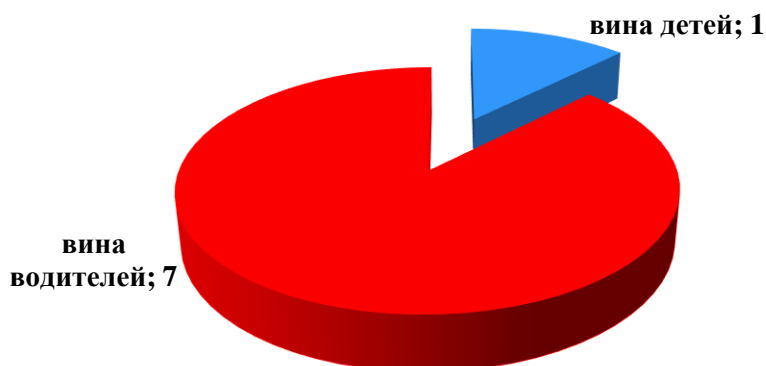

АНАЛИЗ

детского дорожно-транспортного травматизма в городе Новосибирске за 1 месяц 2023 года (согласно письму ОГИБДД УМВД России по городу Новосибирску от 09.02.2023 № 57/6-1085)

За 1 месяц 2023 года в городе Новосибирске зарегистрировано 8 дорожно-транспортных происшествий с участием детей (аналогичный период прошлого года - 16), в которых 10 несовершеннолетних участник дорожного движения получил травмы различной степени тяжести (АППГ – 16), погибших детей не зарегистрировано (АППГ - 0).

Количество ДТП с участием детей в январе за пятилетний период.

При этом из 8 дорожно-транспортного происшествия в 1 случаях установлена вина несовершеннолетнего, а в остальных 7 случаях установлена вина водителей (88%).

Распределение виновников дорожно-транспортных происшествий с участием детей в январе 2023 года

Виды ДТП с участием детей (количество)
в январе 2023 года.

Наезды на несовершеннолетних пешеходов по месту совершения