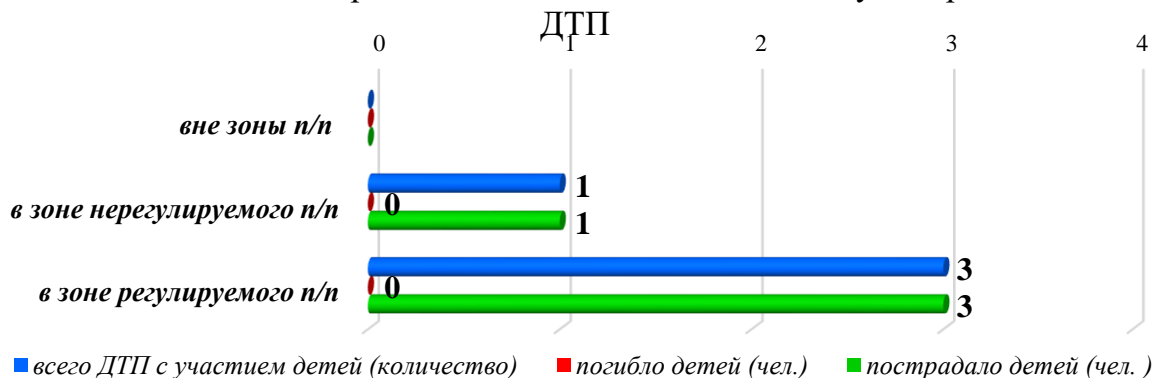

АНАЛИЗ

детского дорожно-транспортного травматизма в городе Новосибирске за 1 месяц 2023 года (согласно письму ОГИБДД УМВД России по городу Новосибирску от 09.02.2023 № 57/6-1085)

За 1 месяц 2023 года в городе Новосибирске зарегистрировано 8 дорожно-транспортных происшествий с участием детей (аналогичный период прошлого года - 16), в которых 10 несовершеннолетних участник дорожного движения получил травмы различной степени тяжести (АППГ – 16), погибших детей не зарегистрировано (АППГ - 0).

Количество ДТП с участием детей в январе за пятилетний период.

При этом из 8 дорожно-транспортного происшествия в 1 случаях установлена вина несовершеннолетнего, а в остальных 7 случаях установлена вина водителей (88%).

Распределение виновников дорожно-транспортных происшествий с участием детей в январе 2023 года

Виды ДТП с участием детей (количество)
в январе 2023 года.

Наезды на несовершеннолетних пешеходов по месту совершения