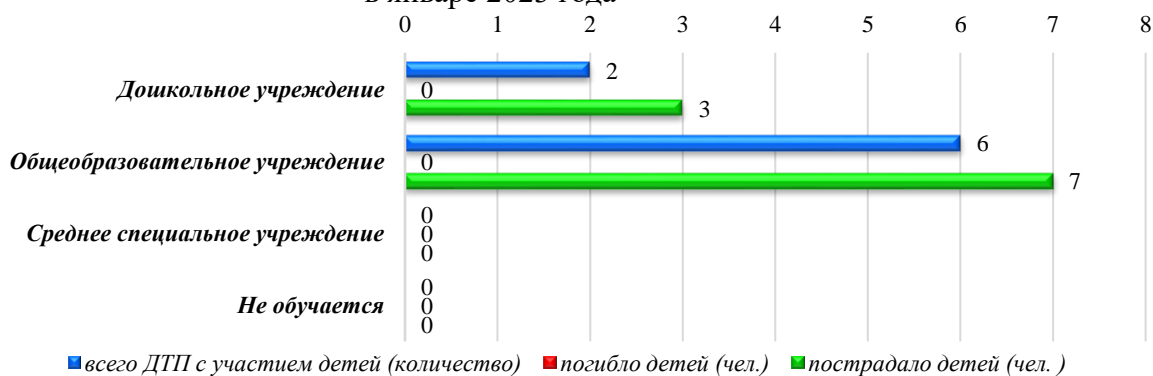

АНАЛИЗ

детского дорожно-транспортного травматизма в городе Новосибирске за 1 месяц 2023 года (согласно письму ОГИБДД УМВД России по городу Новосибирску от 09.02.2023 № 57/6-1085)

За 1 месяц 2023 года в городе Новосибирске зарегистрировано 8 дорожно-транспортных происшествий с участием детей (аналогичный период прошлого года - 16), в которых 10 несовершеннолетних участник дорожного движения получил травмы различной степени тяжести (АППГ – 16), погибших детей не зарегистрировано (АППГ - 0).

Распределение виновников дорожно-транспортных происшествий с участием детей в январе 2023 года

Виды ДТП с участием детей (количество)
в январе 2023 года.

Наезды на несовершеннолетних пешеходов по месту совершения

Распределение ДТП с участием детей по возрастной категории
в январе 2023 года

Распределение ДТП с участием детей в течение недели
(январь, 2023 г.)

Распределение ДТП с участием детей по месту обучения
в январе 2023 года