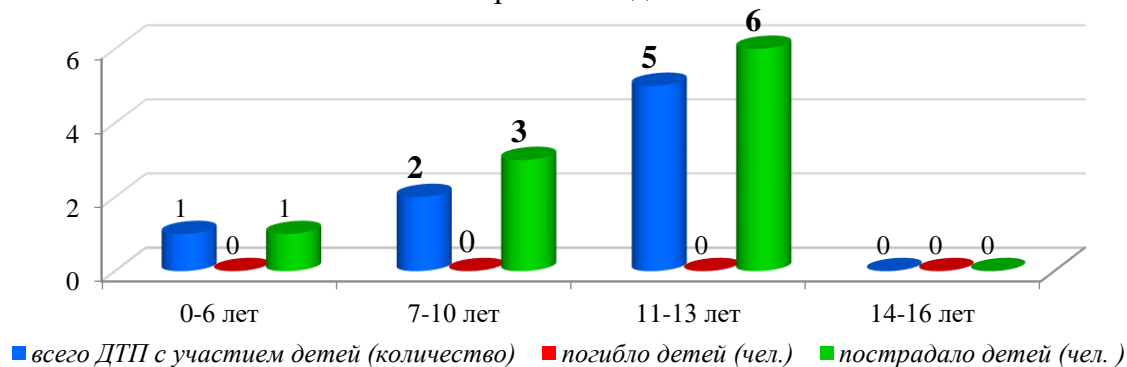

АНАЛИЗ

детского дорожно-транспортного травматизма в городе Новосибирске за 1 месяц 2023 года (согласно письму ОГИБДД УМВД России по городу Новосибирску от 09.02.2023 № 57/6-1085)

За 1 месяц 2023 года в городе Новосибирске зарегистрировано 8 дорожно-транспортных происшествий с участием детей (аналогичный период прошлого года - 16), в которых 10 несовершеннолетних участник дорожного движения получил травмы различной степени тяжести (АППГ – 16), погибших детей не зарегистрировано (АППГ - 0).

Распределение виновников дорожно-транспортных происшествий с участием детей в январе 2023 года

Виды ДТП с участием детей (количество)
в январе 2023 года.

Наезды на несовершеннолетних пешеходов по месту совершения

Распределение ДТП с участием детей по возрастной категории
в январе 2023 года

Распределение ДТП с участием детей в течение недели
(январь, 2023 г.)

Распределение ДТП с участием детей по месту обучения
в январе 2023 года