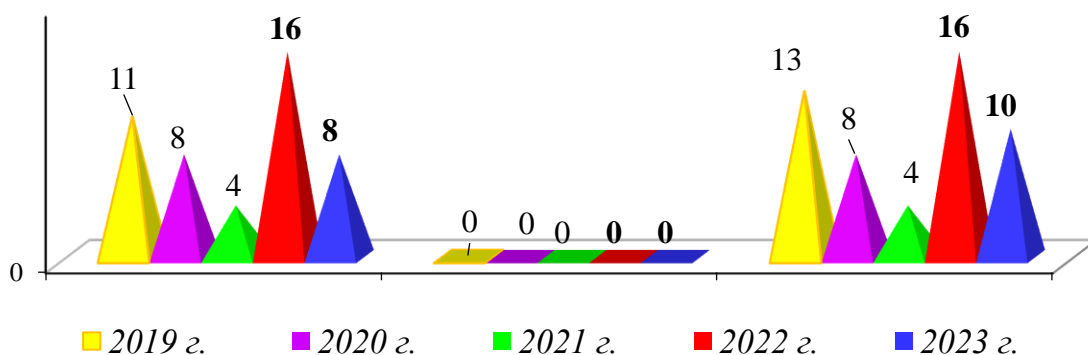

АНАЛИЗ

детского дорожно-транспортного травматизма в городе Новосибирске за 1 месяц 2023 года (согласно письму ОГИБДД УМВД России по городу Новосибирску от 09.02.2023 № 57/6-1085)

За 1 месяц 2023 года в городе Новосибирске зарегистрировано 8 дорожно-транспортных происшествий с участием детей (аналогичный период прошлого года - 16), в которых 10 несовершеннолетних участник дорожного движения получил травмы различной степени тяжести (АППГ – 16), погибших детей не зарегистрировано (АППГ - 0).

Количество ДТП с участием детей в январе за пятилетний период.

При этом из 8 дорожно-транспортного происшествия в 1 случаях установлена вина несовершеннолетнего, а в остальных 7 случаях установлена вина водителей (88%).

Распределение виновников дорожно-транспортных происшествий с участием детей в январе 2023 года

Виды ДТП с участием детей (количество)
в январе 2023 года.

Наезды на несовершеннолетних пешеходов по месту совершения