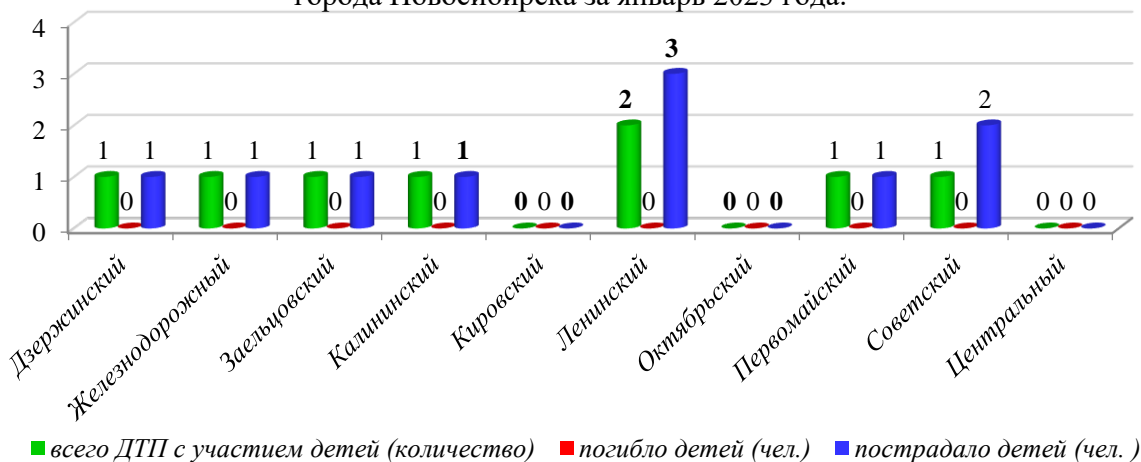

АНАЛИЗ

детского дорожно-транспортного травматизма в городе Новосибирске за 1 месяц 2023 года (согласно письму ОГИБДД УМВД России по городу Новосибирску от 09.02.2023 № 57/6-1085)

За 1 месяц 2023 года в городе Новосибирске зарегистрировано 8 дорожно-транспортных происшествий с участием детей (аналогичный период прошлого года - 16), в которых 10 несовершеннолетних участник дорожного движения получил травмы различной степени тяжести (АППГ – 16), погибших детей не зарегистрировано (АППГ - 0).

Распределение виновников дорожно-транспортных происшествий с участием детей в январе 2023 года

Виды ДТП с участием детей (количество)
в январе 2023 года.

Наезды на несовершеннолетних пешеходов по месту совершения

Распределение ДТП с участием детей по возрастной категории
в январе 2023 года

Распределение ДТП с участием детей в течение недели
(январь, 2023 г.)

Распределение ДТП с участием детей по месту обучения
в январе 2023 года

Сведения о количестве ДТП с участием детей по районам (округам)
города Новосибирска за январь 2023 года.

Дорожно-транспортные происшествия с детьми зарегистрированы в семи районах: в Дзержинском (1-0-1), Железнодорожном (1-0-1), Заельцовском (1-0-1), Калининском (1-0-1), Ленинском (2-0-3), Первомайском (1-0-1), Советском (1-0-2).