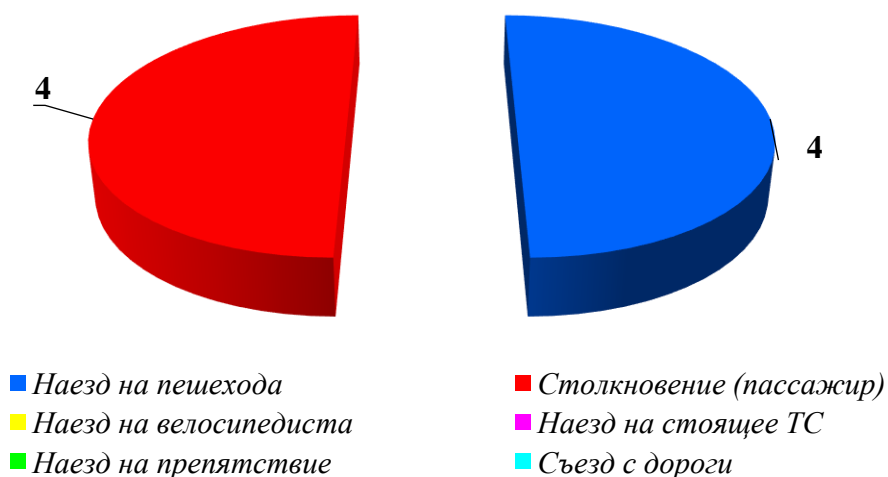

АНАЛИЗ

детского дорожно-транспортного травматизма в городе Новосибирске за 1 месяц 2023 года (согласно письму ОГИБДД УМВД России по городу Новосибирску от 09.02.2023 № 57/6-1085)

За 1 месяц 2023 года в городе Новосибирске зарегистрировано 8 дорожно-транспортных происшествий с участием детей (аналогичный период прошлого года - 16), в которых 10 несовершеннолетних участник дорожного движения получил травмы различной степени тяжести (АППГ – 16), погибших детей не зарегистрировано (АППГ - 0).

Количество ДТП с участием детей в январе за пятилетний период.

При этом из 8 дорожно-транспортного происшествия в 1 случаях установлена вина несовершеннолетнего, а в остальных 7 случаях установлена вина водителей (88%).

Распределение виновников дорожно-транспортных происшествий с участием детей в январе 2023 года

Виды ДТП с участием детей (количество)
в январе 2023 года.

Наезды на несовершеннолетних пешеходов по месту совершения