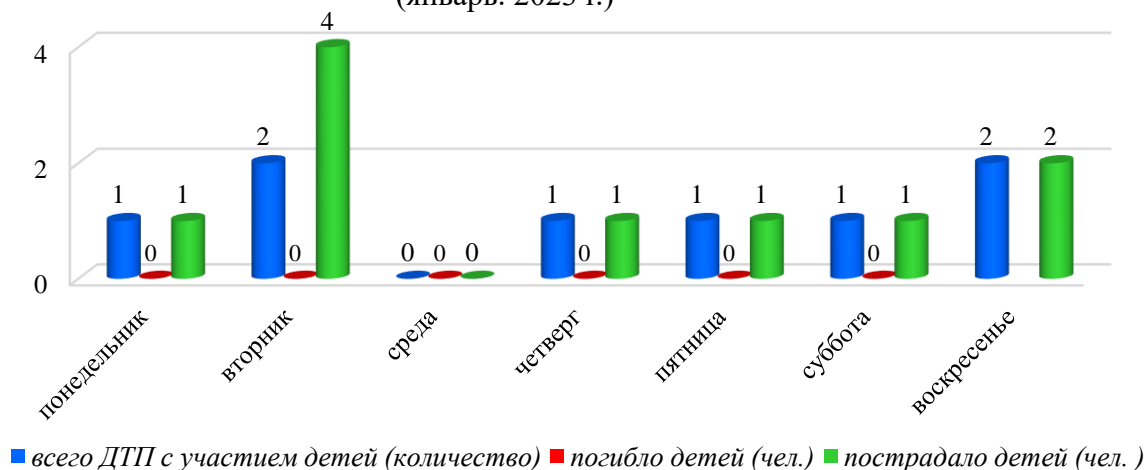

АНАЛИЗ

детского дорожно-транспортного травматизма в городе Новосибирске за 1 месяц 2023 года (согласно письму ОГИБДД УМВД России по городу Новосибирску от 09.02.2023 № 57/6-1085)

За 1 месяц 2023 года в городе Новосибирске зарегистрировано 8 дорожно-транспортных происшествий с участием детей (аналогичный период прошлого года - 16), в которых 10 несовершеннолетних участник дорожного движения получил травмы различной степени тяжести (АППГ – 16), погибших детей не зарегистрировано (АППГ - 0).

Распределение виновников дорожно-транспортных происшествий с участием детей в январе 2023 года

Виды ДТП с участием детей (количество)
в январе 2023 года.

Наезды на несовершеннолетних пешеходов по месту совершения

Распределение ДТП с участием детей по возрастной категории
в январе 2023 года

Распределение ДТП с участием детей в течение недели
(январь, 2023 г.)

Распределение ДТП с участием детей по месту обучения
в январе 2023 года

Сведения о количестве ДТП с участием детей по районам (округам)
города Новосибирска за январь 2023 года.

Дорожно-транспортные происшествия с детьми зарегистрированы в семи районах: в Дзержинском (1-0-1), Железнодорожном (1-0-1), Заельцовском (1-0-1), Калининском (1-0-1), Ленинском (2-0-3), Первомайском (1-0-1), Советском (1-0-2).