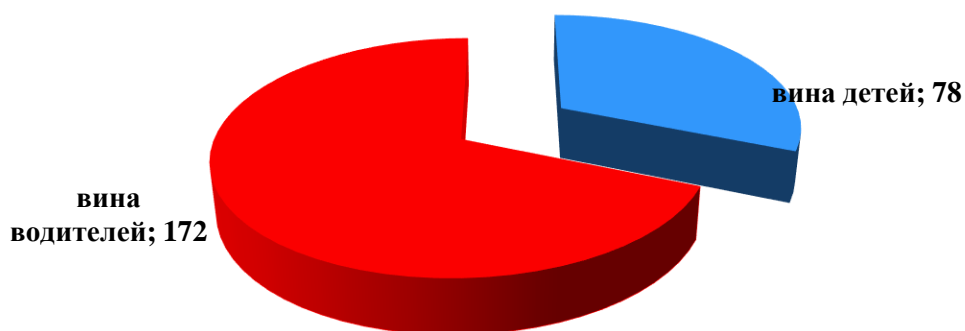

## АНАЛИЗ

### детского дорожно-транспортного травматизма в городе Новосибирске за 12 месяцев 2023 года (согласно письму ОГИБДД УМВД России по городу Новосибирску от 16.01.2024 № 57/6-134)

За 12 месяцев 2023 года в городе Новосибирске зарегистрировано 250 дорожно-транспортных происшествий с участием детей (аналогичный период прошлого года - 180), в которых 264 несовершеннолетних участника дорожного движения получили травмы различной степени тяжести (АППГ – 191), погибло 2 ребенка (АППГ - 0).

При этом из 250 дорожно-транспортных происшествий в **78** случаях установлена **вина несовершеннолетних (31%)**, а в остальных **172** случаях установлена **вина водителей (69%)**.

Распределение виновников ДТП с участием детей за 12 месяцев 2023 года

Исходя из анализа ДТП, следует, что самый травмоопасный возраст несовершеннолетних участников ДТП **от 7 до 10 лет**, по дням недели факты ДДТТ чаще регистрировались в **среду и четверг**, по времени суток – **с 16.00 до 20.00 часов**.