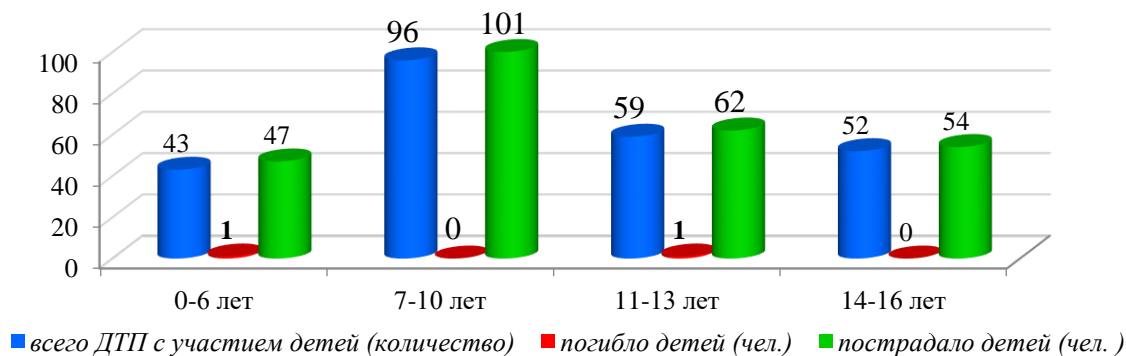

### детского дорожно-транспортного травматизма в городе Новосибирске за 12 месяцев 2023 года (согласно письму ОГИБДД УМВД России по городу Новосибирску от 16.01.2024 № 57/6-134)

За 12 месяцев 2023 года в городе Новосибирске зарегистрировано 250 дорожно-транспортных происшествий с участием детей (аналогичный период прошлого года - 180), в которых 264 несовершеннолетних участника дорожного движения получили травмы различной степени тяжести (АППГ – 191), погибло 2 ребенка (АППГ - 0).

Виды ДТП с участием детей (количество) за 12 месяцев 2023 г.

- Наезд на пешехода
- Столкновение (пассажир)
- Наезд на препятствие (либо ТС)
- Наезд на велосипедиста
- Опрокидывание
- Съезд с дороги

Наезды на несовершеннолетних пешеходов по месту совершения ДТП

Распределение ДТП с участием детей по возрастной категории  
(12 мес. 2023 г.)

Распределение ДТП с участием детей в течение недели  
(12 мес. 2023 г.)

Распределение ДТП с участием детей по времени суток  
(12 мес. 2023 г.)

Исходя из анализа ДТП, следует, что самый травмоопасный возраст несовершеннолетних участников ДТП **от 7 до 10 лет**, по дням недели факты ДДТТ чаще регистрировались в **среду и четверг**, по времени суток – **с 16.00 до 20.00 часов**.