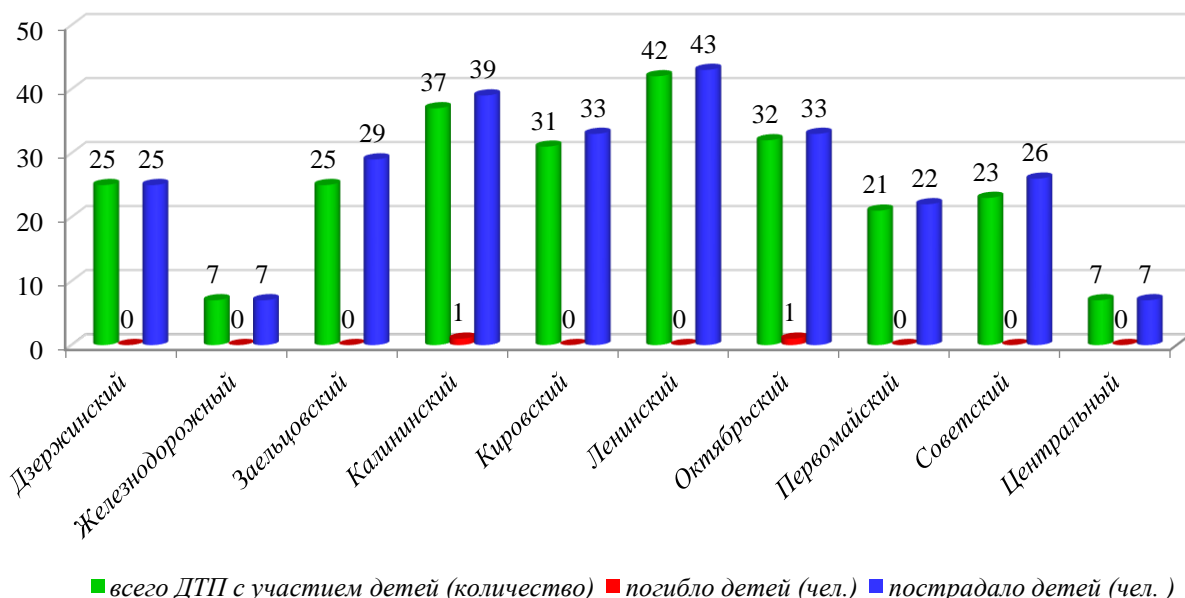

21	МБОУ СОШ № 67	ул. Титова, 94	2	пассаж., пассаж.	в/вод., в/вод.
22	МБОУ СОШ № 90	Ул. Забалуева, 10а	2	пеш., пеш.	в/пеш., в/пеш.
23	МБОУ СОШ № 92	Ул. Киевская, 7	2	пассаж., пеш.	в/вод., в/вод.
24	МБОУ СОШ № 86	ул. Порт Артурская, 1а	3	VELO, пеш., пеш.	в/вод., в/вод. в/вод.
25	МБОУ СОШ № 215	Ул. Титова, 242/1	3	пеш., пеш., пассаж.	в/вод., в/вод., в/вод.
26	МБОУ СОШ № 52		2	пеш., пассаж.	в/вод., в/вод.
27	МБОУ СОШ № 186	Ул. Б. Богаткова, 189	2	вод. СИМ, пеш.	в/вод., в/вод.
28	МБОУ СОШ № 189	ул. Выборная, 120	3	пеш., вело., пассаж.	в/пеш., в/вод., в/вод.
29	МБОУ СОШ № 195		2	пеш., пассаж.	в/вод., в/вод.
30	МБОУ СОШ № 202	Ул. Белинского, 1	2	пеш., пассаж.	в/пеш., в/вод.
31	МБОУ Лицей № 130	Ул. Ученых, 10	2	вод. мото, пеш.	в/вод. мото., в/вод.
32	МАОУ ОЦ № 165	Ул. Бердышева, 15	2	вод. мото, пеш.	в/вод., в/вод.
33	МБОУ СОШ № 190	ул. Иванова, 36	3	пассаж., пеш., пеш.	в/вод., в/вод., в/вод.
34	МКДОУ № 77	Ул. Свечникова, 2/1	2	пеш., пеш.	в/вод., в/пеш.
ИТОГО:			80 ДТП		20 ДТП – в/ пеш., в/вело

Сведения о количестве ДТП с участием детей по районам города Новосибирска за 12 месяцев 2023 года.