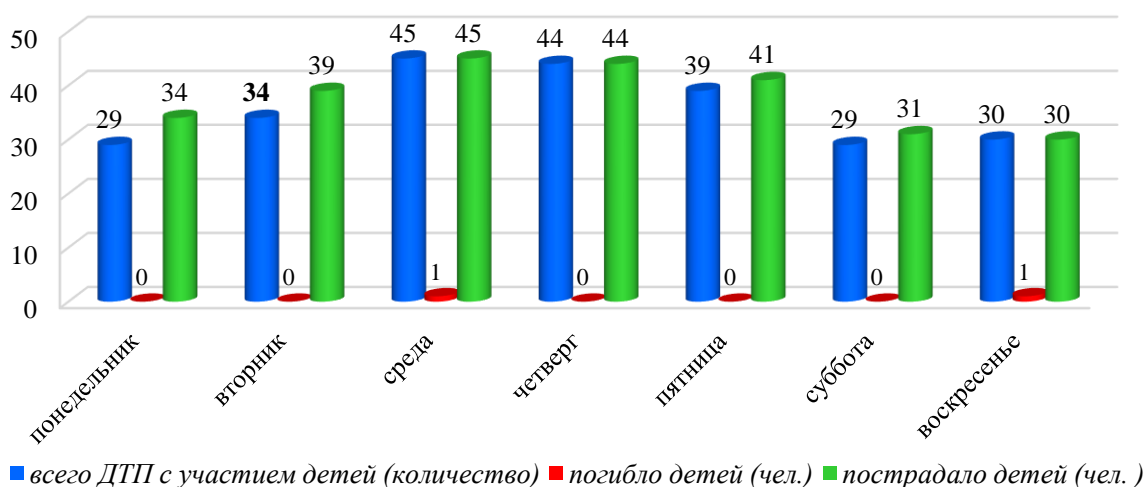

Распределение ДТП с участием детей в течение недели
(12 мес. 2023 г.)