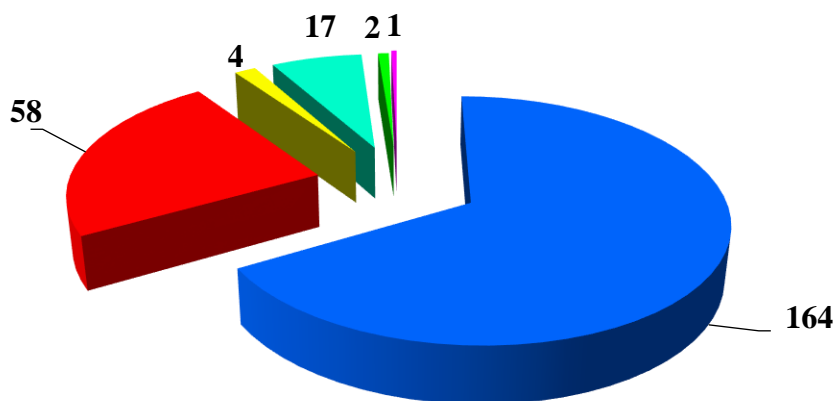

### детского дорожно-транспортного травматизма в городе Новосибирске за 12 месяцев 2023 года (согласно письму ОГИБДД УМВД России по городу Новосибирску от 16.01.2024 № 57/6-134)

За 12 месяцев 2023 года в городе Новосибирске зарегистрировано 250 дорожно-транспортных происшествий с участием детей (аналогичный период прошлого года - 180), в которых 264 несовершеннолетних участника дорожного движения получили травмы различной степени тяжести (АППГ – 191), погибло 2 ребенка (АППГ - 0).

При этом из 250 дорожно-транспортных происшествий в **78** случаях установлена **вина несовершеннолетних (31%)**, а в остальных **172** случаях установлена **вина водителей (69%)**.

Распределение виновников ДТП с участием детей за 12 месяцев 2023 года

Виды ДТП с участием детей (количество) за 12 месяцев 2023 г.

- Наезд на пешехода
- Столкновение (пассажир)
- Наезд на препятствие (либо ТС)
- Наезд на велосипедиста
- Опрокидывание
- Съезд с дороги

Наезды на несовершеннолетних пешеходов по месту совершения ДТП

Исходя из анализа ДТП, следует, что самый травмоопасный возраст несовершеннолетних участников ДТП **от 7 до 10 лет**, по дням недели факты ДДТТ чаще регистрировались в **среду и четверг**, по времени суток – **с 16.00 до 20.00 часов**.