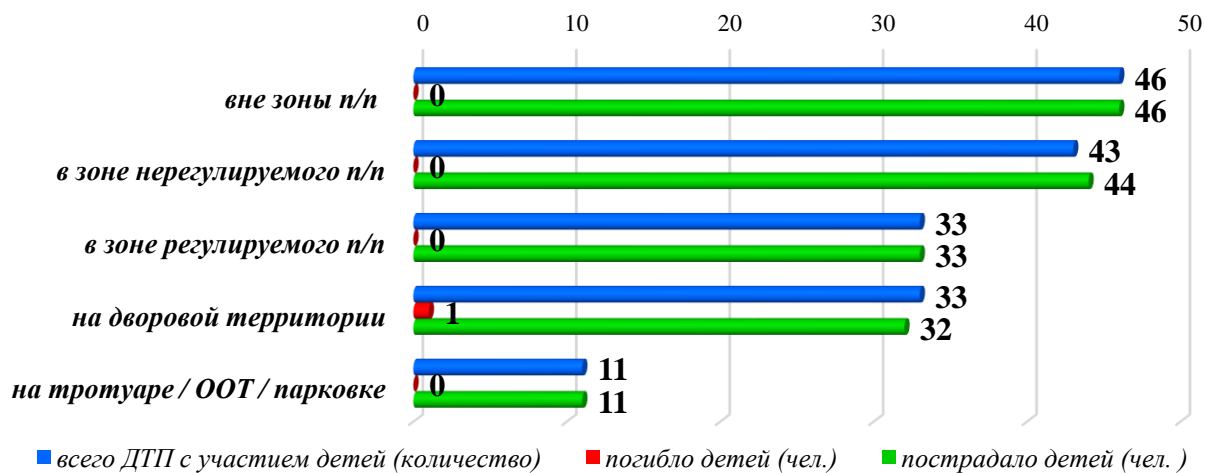

### детского дорожно-транспортного травматизма в городе Новосибирске за 12 месяцев 2023 года (согласно письму ОГИБДД УМВД России по городу Новосибирску от 16.01.2024 № 57/6-134)

За 12 месяцев 2023 года в городе Новосибирске зарегистрировано 250 дорожно-транспортных происшествий с участием детей (аналогичный период прошлого года - 180), в которых 264 несовершеннолетних участника дорожного движения получили травмы различной степени тяжести (АППГ – 191), погибло 2 ребенка (АППГ - 0).

При этом из 250 дорожно-транспортных происшествий в **78** случаях установлена **вина несовершеннолетних (31%)**, а в остальных **172** случаях установлена **вина водителей (69%)**.

Распределение виновников ДТП с участием детей за 12 месяцев 2023 года

Виды ДТП с участием детей (количество) за 12 месяцев 2023 г.

- Наезд на пешехода
- Столкновение (пассажир)
- Наезд на препятствие (либо ТС)
- Наезд на велосипедиста
- Опрокидывание
- Съезд с дороги

Наезды на несовершеннолетних пешеходов по месту совершения ДТП

Исходя из анализа ДТП, следует, что самый травмоопасный возраст несовершеннолетних участников ДТП **от 7 до 10 лет**, по дням недели факты ДДТТ чаще регистрировались в **среду и четверг**, по времени суток – **с 16.00 до 20.00 часов**.