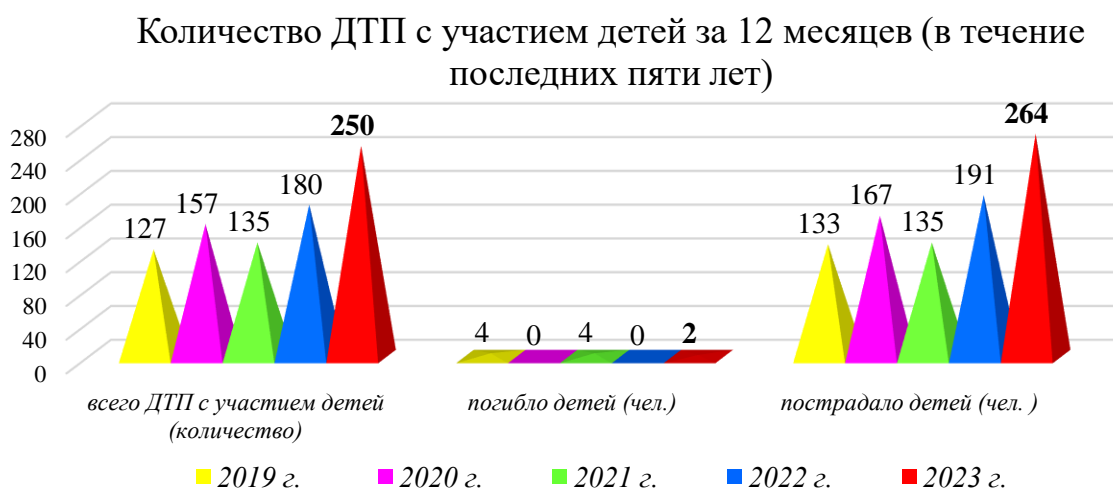

## АНАЛИЗ

### детского дорожно-транспортного травматизма в городе Новосибирске за 12 месяцев 2023 года (согласно письму ОГИБДД УМВД России по городу Новосибирску от 16.01.2024 № 57/6-134)

За 12 месяцев 2023 года в городе Новосибирске зарегистрировано 250 дорожно-транспортных происшествий с участием детей (аналогичный период прошлого года - 180), в которых 264 несовершеннолетних участника дорожного движения получили травмы различной степени тяжести (АППГ – 191), погибло 2 ребенка (АППГ - 0).

При этом из 250 дорожно-транспортных происшествий в **78** случаях установлена **вина несовершеннолетних (31%)**, а в остальных **172** случаях установлена **вина водителей (69%)**.

Распределение виновников ДТП с участием детей за 12 месяцев 2023 года

Исходя из анализа ДТП, следует, что самый травмоопасный возраст несовершеннолетних участников ДТП **от 7 до 10 лет**, по дням недели факты ДДТТ чаще регистрировались в **среду и четверг**, по времени суток – **с 16.00 до 20.00 часов**.