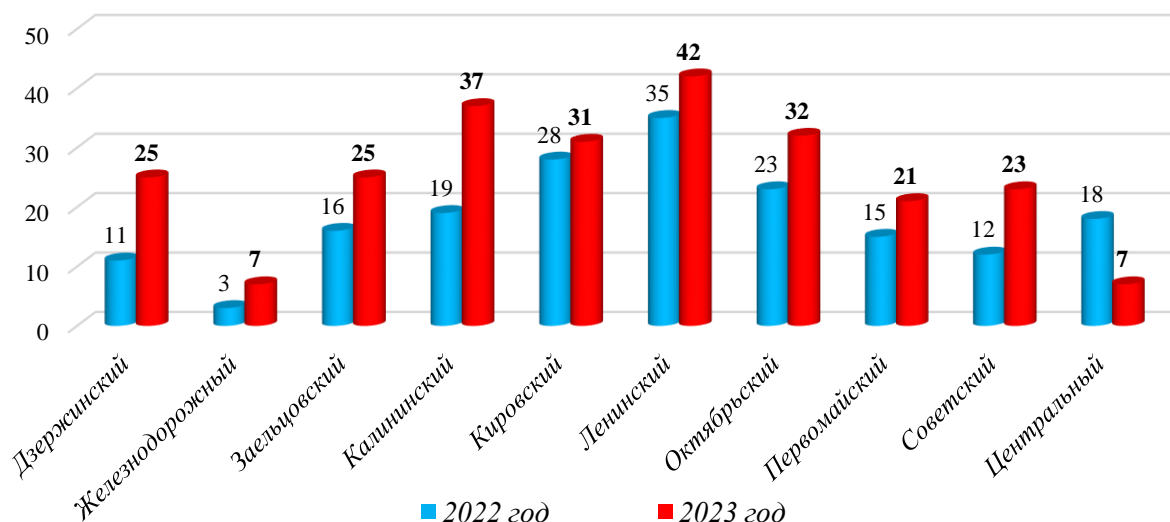

### детского дорожно-транспортного травматизма в городе Новосибирске за 12 месяцев 2023 года (согласно письму ОГИБДД УМВД России по городу Новосибирску от 16.01.2024 № 57/6-134)

За 12 месяцев 2023 года в городе Новосибирске зарегистрировано 250 дорожно-транспортных происшествий с участием детей (аналогичный период прошлого года - 180), в которых 264 несовершеннолетних участника дорожного движения получили травмы различной степени тяжести (АППГ – 191), погибло 2 ребенка (АППГ - 0).

Исходя из анализа ДТП, следует, что самый травмоопасный возраст несовершеннолетних участников ДТП **от 7 до 10 лет**, по дням недели факты ДДТТ чаще регистрировались в **среду и четверг**, по времени суток – **с 16.00 до 20.00 часов**.

## Распределение ДТП с участием детей по месту обучения (12 мес. 2023 г.)

Сведения о количестве ДТП с участием детей по районам города Новосибирска за 12 месяцев 2023 года.

Динамика количества ДТП с участием детей по районам города за 2023 год (по сравнению с 2022 годом).

**Рост ДТП** зарегистрирован в Дзержинском (на 14 ДТП), Железнодорожном (на 4 ДТП), Заельцовском (на 9 ДТП), Калининском (на 18 ДТП), Кировском (на 3 ДТП), Ленинском (на 7 ДТП), Октябрьском (на 9 ДТП), Первомайском (на 6 ДТП) и Советском (на 11 ДТП) районах.