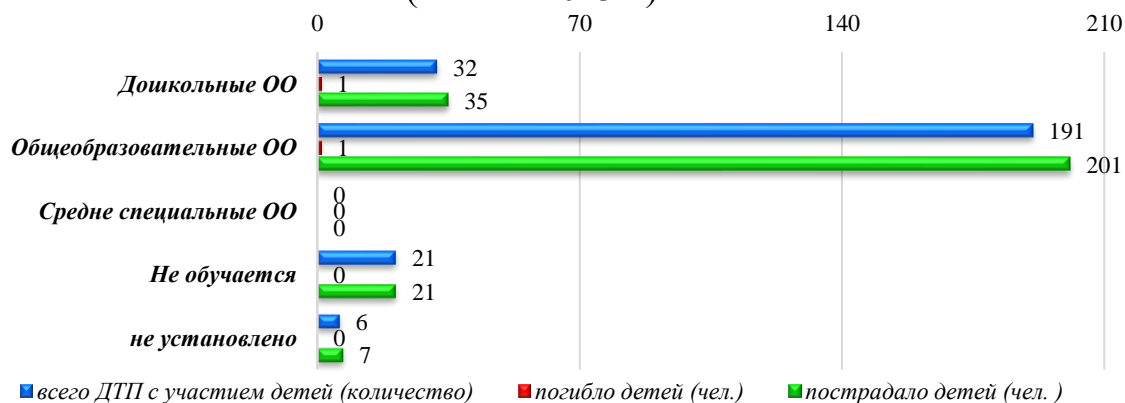

Распределение ДТП с участием детей по месту обучения (12 мес. 2023 г.)

Образовательные организации, где зарегистрированы 2 и более фактов ДТП с участием детей

№	Образовательная организация	Адрес	Факты ДТП	Категория	Вина
1	МБОУ Лицей № 200	ул. Кропоткина, 265	3	пеш., пеш., пеш.	в/пеш, в/вод., в/вод.
2	МБОУ СОШ № 137	ул. 1905 года	2	пеш., пеш.	в/вод, в/вод.
3	МБОУ СОШ № 168	Ул. Сибирская, 30	2	пеш., пеш.	в/пеш, в/вод.
4	МБОУ СОШ № 172	Ул. Тимирязева, 81а	2	пеш., пеш.	в/вод., в/вод.
5	МАОУ СОШ № 218	ул. Красный проспект, 320/1	3	наезд на ТС, пеш., вело	в/вод, в/вело, в/пеш.
6	МБОУ СОШ № 131	ул. Союза Молодежи, 10	2	пеш., вело	в/вод., в/вело.
7	МБОУ СОШ № 46	ул. Магистральная, 16	2	пеш., пеш.	в/пеш., в/пеш.
8	МБОУ СОШ № 26	Ул. Олеко Дундича, 1/1	2	пеш., пеш.	в/вод./ в/пеш.
9	МБОУ СОШ №103	Ул. Фадеева, 50/1	5	пеш., вод. мото, вод. мото/пассаж., вод. вело, пеш.	в/пеш, в/вод. мото, в/вод., в/вод., в/вод.
10	МБОУ СОШ № 158	Ул. Танковая, 9/1	3	пеш., пеш., пеш.	в/вод./ в/пеш., в/пеш.
11	МАОУ Гимназия № 12	Ул. Б. Хмельницкого, 37	2	вод. мото, пеш.	в/вод., в/вод.
12	МАОУ СОШ № 211	Ул. Тюленина, 26/1	3	пеш., вело., пассаж.	в/вод, в/вело, в/вод.
13	МБОУ СОШ № 197	ул. Липецкая, 25/2	2	пеш., пассаж.	в/вод., в/вод.
14	МАОУ СОШ № 217	ул. Петухова, 160/2	2	пеш., пеш.	в/вод., в/вод.
15	МБОУ СОШ № 182	Ул. Зорге, 21	2	пеш., пеш.	в/вод./ в/пеш.
16	МБОУ СОШ № 64	Ул. Чемская, 38	3	пеш., пеш., пеш.	в/вод., в/вод., в/пеш.
17	МАОУ СОШ № 214	ул. Первомайская, 220/1	3	пеш., пеш., пеш.	в/вод., в/вод., в/пеш.
18	МБОУ СОШ № 207	Ул. Родники, 4	2	пеш., вод./пассаж.	в/вод., в/вод.
19	МАОУ СОШ № 219	Ул. М. Немыткина, 6	2	пеш., пеш.	в/вод., в/вод.
20	МБОУ СОШ № 40	Ул. Крашенинникова, 6	2	пеш., пеш.	в/вод., в/вод.