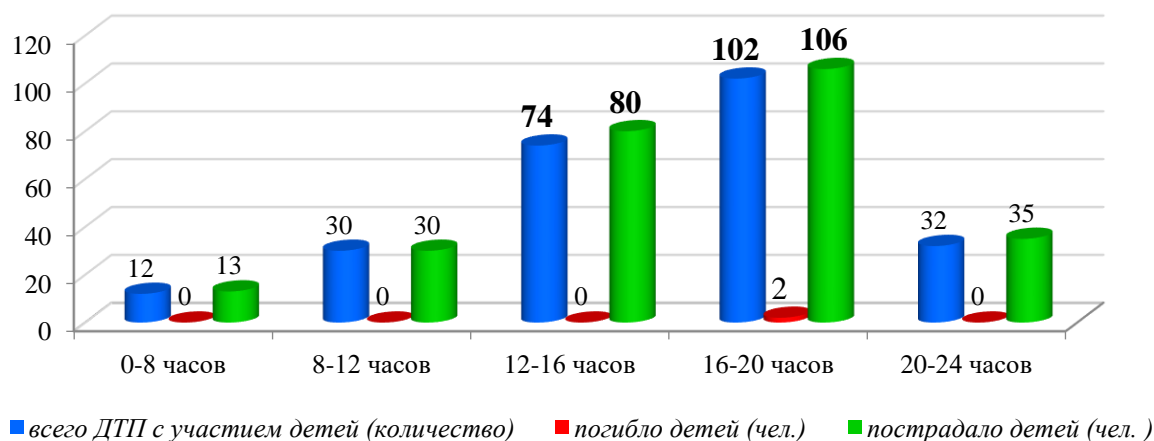

### детского дорожно-транспортного травматизма в городе Новосибирске за 12 месяцев 2023 года (согласно письму ОГИБДД УМВД России по городу Новосибирску от 16.01.2024 № 57/6-134)

За 12 месяцев 2023 года в городе Новосибирске зарегистрировано 250 дорожно-транспортных происшествий с участием детей (аналогичный период прошлого года - 180), в которых 264 несовершеннолетних участника дорожного движения получили травмы различной степени тяжести (АППГ – 191), погибло 2 ребенка (АППГ - 0).

При этом из 250 дорожно-транспортных происшествий в **78** случаях установлена **вина несовершеннолетних (31%)**, а в остальных **172** случаях установлена **вина водителей (69%)**.

Распределение виновников ДТП с участием детей за 12 месяцев 2023 года

Виды ДТП с участием детей (количество) за 12 месяцев 2023 г.

- Наезд на пешехода
- Столкновение (пассажир)
- Наезд на препятствие (либо ТС)
- Наезд на велосипедиста
- Опрокидывание
- Съезд с дороги

Наезды на несовершеннолетних пешеходов по месту совершения ДТП

Исходя из анализа ДТП, следует, что самый травмоопасный возраст несовершеннолетних участников ДТП **от 7 до 10 лет**, по дням недели факты ДДТТ чаще регистрировались в **среду и четверг**, по времени суток – **с 16.00 до 20.00 часов**.