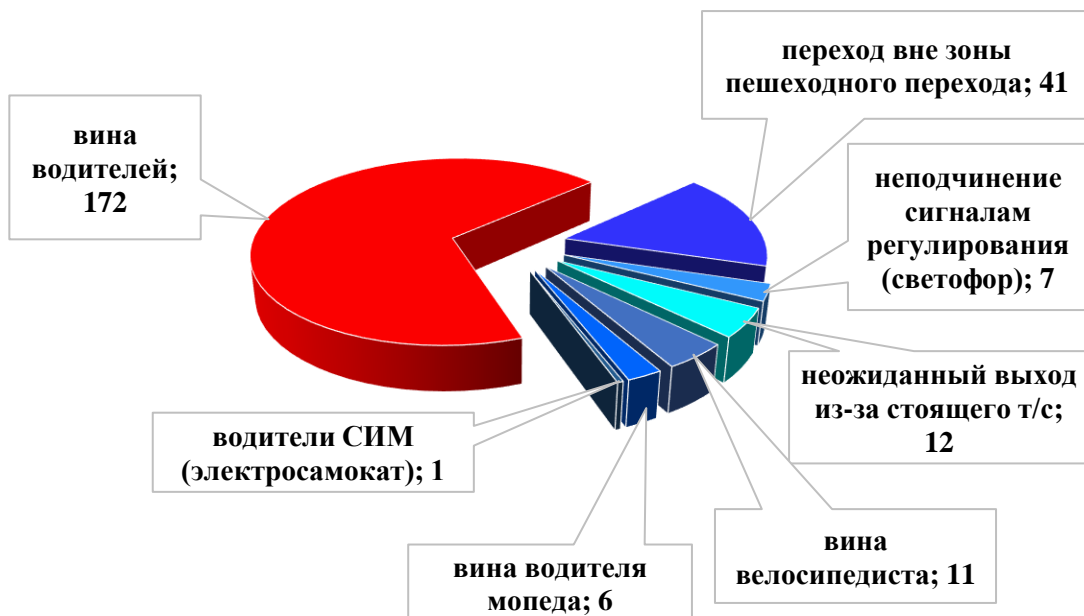

## АНАЛИЗ

### детского дорожно-транспортного травматизма в городе Новосибирске за 12 месяцев 2023 года (согласно письму ОГИБДД УМВД России по городу Новосибирску от 16.01.2024 № 57/6-134)

За 12 месяцев 2023 года в городе Новосибирске зарегистрировано 250 дорожно-транспортных происшествий с участием детей (аналогичный период прошлого года - 180), в которых 264 несовершеннолетних участника дорожного движения получили травмы различной степени тяжести (АППГ – 191), погибло 2 ребенка (АППГ - 0).

При этом из 250 дорожно-транспортных происшествий в **78** случаях установлена **вина несовершеннолетних (31%)**, а в остальных **172** случаях установлена **вина водителей (69%)**.

Распределение виновников ДТП с участием детей за 12 месяцев 2023 года

Исходя из анализа ДТП, следует, что самый травмоопасный возраст несовершеннолетних участников ДТП **от 7 до 10 лет**, по дням недели факты ДДТТ чаще регистрировались в **среду и четверг**, по времени суток – **с 16.00 до 20.00 часов**.