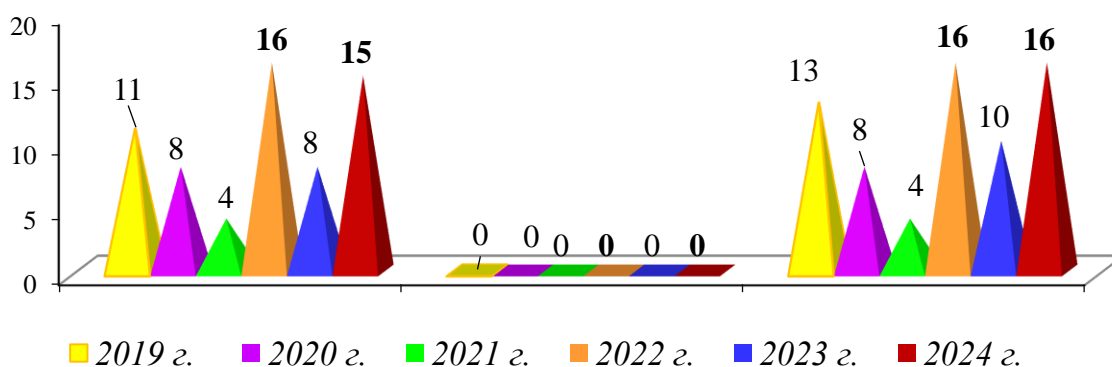

## АНАЛИЗ

### детского дорожно-транспортного травматизма в городе Новосибирске за 1 месяц 2024 года (согласно письму ОГИБДД УМВД России по городу Новосибирску от 06.02.2024 № 57/6-579)

За 1 месяц 2024 года в городе Новосибирске зарегистрировано 15 дорожно-транспортных происшествий с участием детей (аналогичный период прошлого года - 11), в которых 16 несовершеннолетних участник дорожного движения получил травмы различной степени тяжести (АППГ – 13), погибших детей не зарегистрировано (АППГ - 0).

Количество ДТП с участием детей в январе за пятилетний период.

При этом из 15 дорожно-транспортного происшествия в 1 случае установлена вина несовершеннолетнего (неподчинение сигналам светофорного регулирования), а в остальных 14 случаях установлена вина водителей (93%).

## Динамика количества ДТП с участием детей по районам города в 2024 году (по сравнению с АППГ 2023 года).