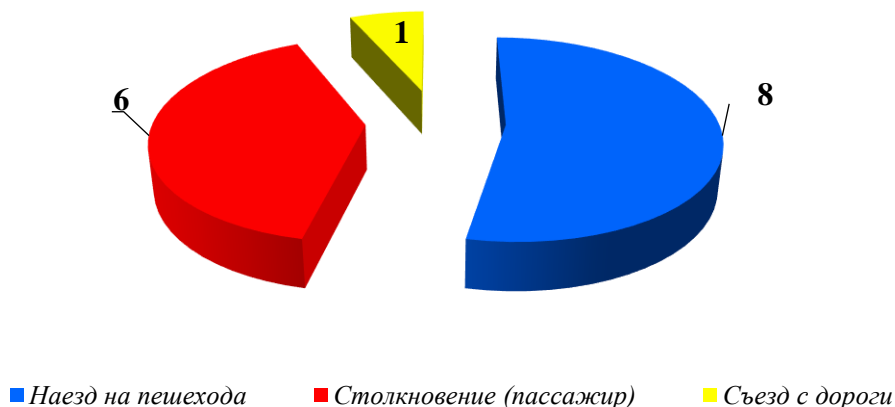

### детского дорожно-транспортного травматизма в городе Новосибирске за 1 месяц 2024 года (согласно письму ОГИБДД УМВД России по городу Новосибирску от 06.02.2024 № 57/6-579)

За 1 месяц 2024 года в городе Новосибирске зарегистрировано 15 дорожно-транспортных происшествий с участием детей (аналогичный период прошлого года - 11), в которых 16 несовершеннолетних участник дорожного движения получил травмы различной степени тяжести (АППГ – 13), погибших детей не зарегистрировано (АППГ - 0).

Количество ДТП с участием детей в январе за пятилетний период.

При этом из 15 дорожно-транспортного происшествия в 1 случае установлена вина несовершеннолетнего (неподчинение сигналам светофорного регулирования), а в остальных 14 случаях установлена вина водителей (93%).

Распределение виновников дорожно-транспортных происшествий с участием детей в январе 2024 года

Виды ДТП с участием детей (количество)  
в январе 2024 года.

Наезды на несовершеннолетних пешеходов по месту совершения  
ДТП