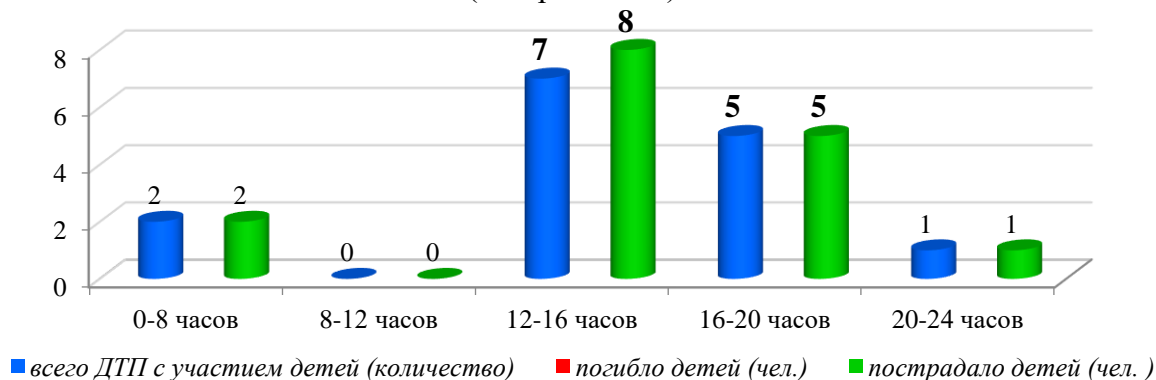

Распределение ДТП с участием детей по времени суток
(январь 2024 г.)

■ всего ДТП с участием детей (количество) ■ погибло детей (чел.) ■ пострадало детей (чел.)