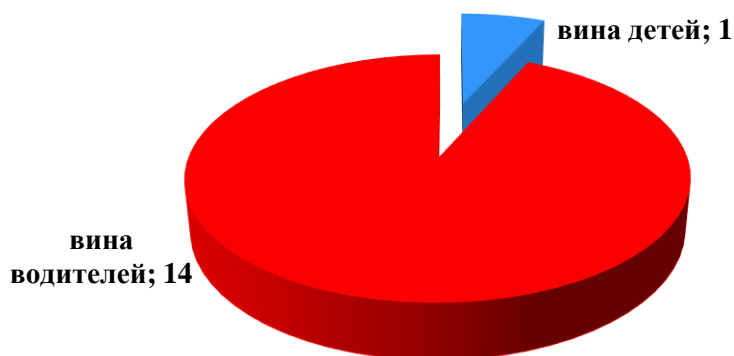

### детского дорожно-транспортного травматизма в городе Новосибирске за 1 месяц 2024 года (согласно письму ОГИБДД УМВД России по городу Новосибирску от 06.02.2024 № 57/6-579)

За 1 месяц 2024 года в городе Новосибирске зарегистрировано 15 дорожно-транспортных происшествий с участием детей (аналогичный период прошлого года - 11), в которых 16 несовершеннолетних участник дорожного движения получил травмы различной степени тяжести (АППГ – 13), погибших детей не зарегистрировано (АППГ - 0).

Количество ДТП с участием детей в январе за пятилетний период.

При этом из 15 дорожно-транспортного происшествия в 1 случае установлена вина несовершеннолетнего (неподчинение сигналам светофорного регулирования), а в остальных 14 случаях установлена вина водителей (93%).

Распределение виновников дорожно-транспортных происшествий с участием детей в январе 2024 года

Виды ДТП с участием детей (количество)  
в январе 2024 года.

Наезды на несовершеннолетних пешеходов по месту совершения  
ДТП