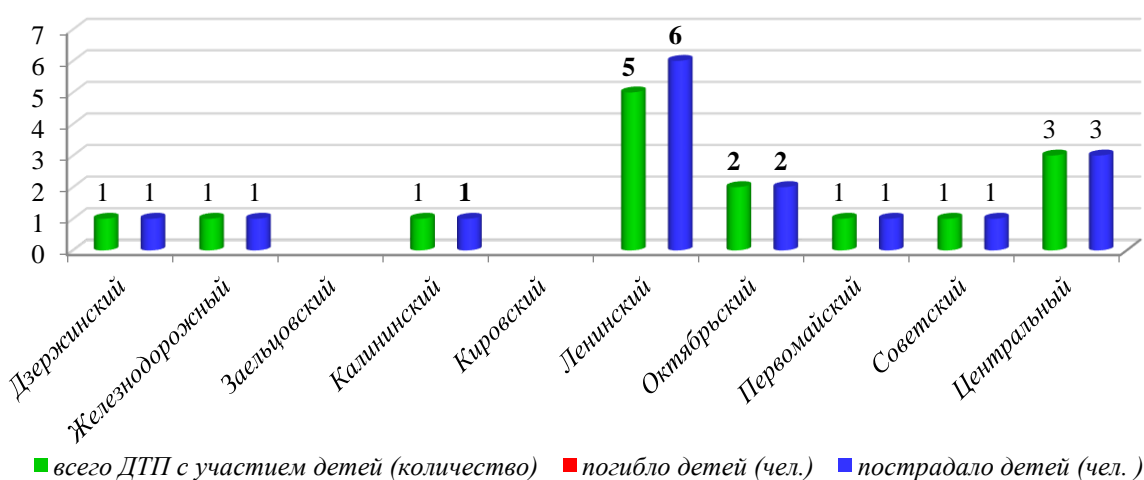

Сведения о количестве ДТП с участием детей по районам (округам) города Новосибирска за январь 2024 года.