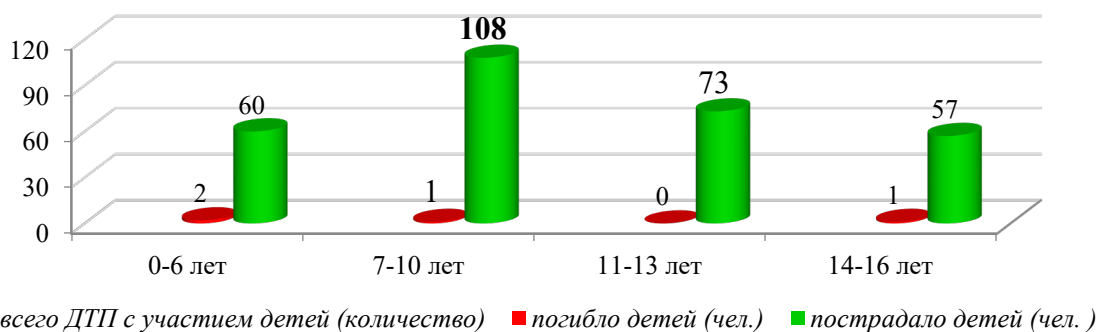

АНАЛИЗ

детского дорожно-транспортного травматизма в городе Новосибирске за 11 месяцев 2025 года (согласно письму ОГИБДД УМВД России по городу Новосибирску от 09.12.2025 № 57/6-6859)

За 11 месяцев 2025 года в городе Новосибирске зарегистрировано **279** дорожно-транспортных происшествия с участием детей (аналогичный период прошлого года – 261, +6,90 %), в которых **298** несовершеннолетних участников дорожного движения получили травмы различной степени тяжести (АППГ – 279, +6,81%), **погибло 4 ребенка (АППГ – 1, +300%)**.

При этом из общего числа дорожно-транспортных происшествий в **67** случаях (35%) предварительно установлена вина несовершеннолетних (**32** – переход проезжей части вне зоны п/п, **6** – неподчинение сигналам регулирования, **10** – неожиданный выход из-за стоящего т/с, **2** – игра на проезжей части, **6** – по вине детей-велосипедистов, **6** – по вине н/л водителей мото, **3** – по вине н/л водителя СИМ (электросамокат), **2** – движение по проезжей части при наличии тротуара в удовлетворительном состоянии), а в остальных **212** случаях установлена вина водителей (75%).

Установленные случаи вины несовершеннолетних участников дорожного движения в ДТП в 2025 году.

Виды ДТП с участием детей (количество) в 2025 году (за 11 месяцев).

Наезды на несовершеннолетних пешеходов по месту совершения ДТП

Наезды на несовершеннолетних пешеходов по месту совершения ДТП

Распределение ДТП с участием детей по возрастной категории за 11 месяцев 2025 года

Распределение ДТП с участием детей в течение недели за 11 месяцев 2025 года