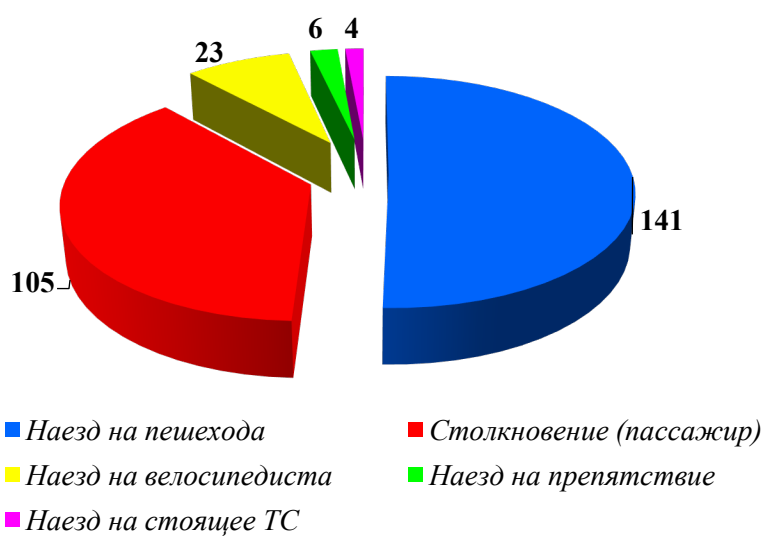

АНАЛИЗ

детского дорожно-транспортного травматизма в городе Новосибирске за 11 месяцев 2025 года (согласно письму ОГИБДД УМВД России по городу Новосибирску от 09.12.2025 № 57/6-6859)

За 11 месяцев 2025 года в городе Новосибирске зарегистрировано **279** дорожно-транспортных происшествия с участием детей (аналогичный период прошлого года – 261, +6,90 %), в которых **298** несовершеннолетних участников дорожного движения получили травмы различной степени тяжести (АППГ – 279, +6,81%), **погибло 4 ребенка (АППГ – 1, +300%)**.

При этом из общего числа дорожно-транспортных происшествий в **67** случаях (35%) предварительно установлена вина несовершеннолетних (**32** – переход проезжей части вне зоны п/п, **6** – неподчинение сигналам регулирования, **10** – неожиданный выход из-за стоящего т/с, **2** – игра на проезжей части, **6** – по вине детей-велосипедистов, **6** – по вине н/л водителей мото, **3** – по вине н/л водителя СИМ (электросамокат), **2** – движение по проезжей части при наличии тротуара в удовлетворительном состоянии), а в остальных **212** случаях установлена вина водителей (75%).

Установленные случаи вины несовершеннолетних участников дорожного движения в ДТП в 2025 году.

Виды ДТП с участием детей (количество) в 2025 году (за 11 месяцев).

Наезды на несовершеннолетних пешеходов по месту совершения ДТП