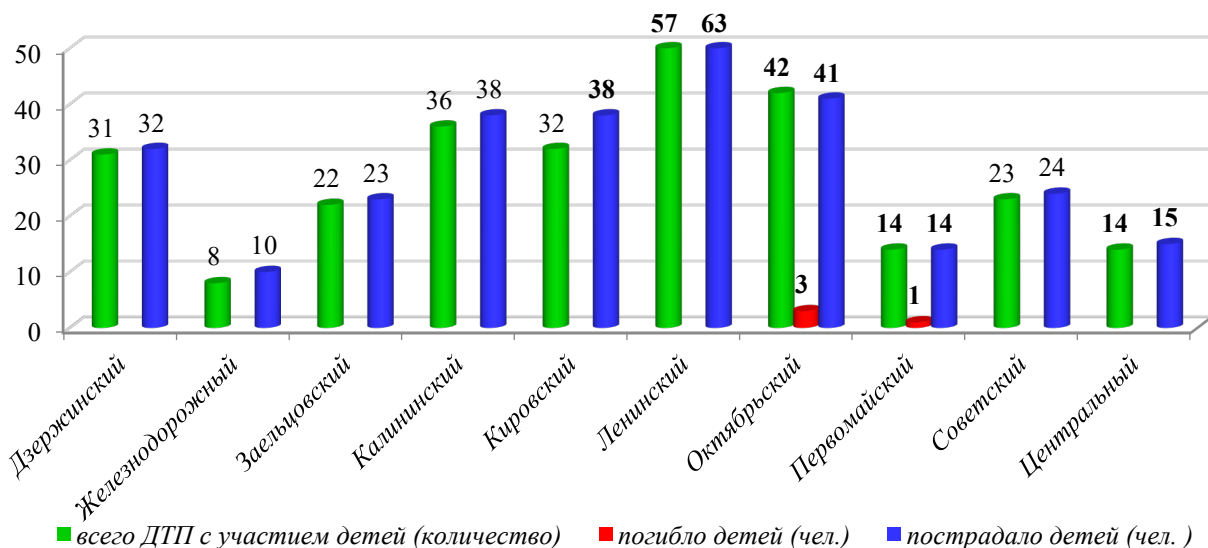

Сведения о количестве ДТП с участием детей на территории районов (округа) города Новосибирска за 11 месяцев 2025 года.