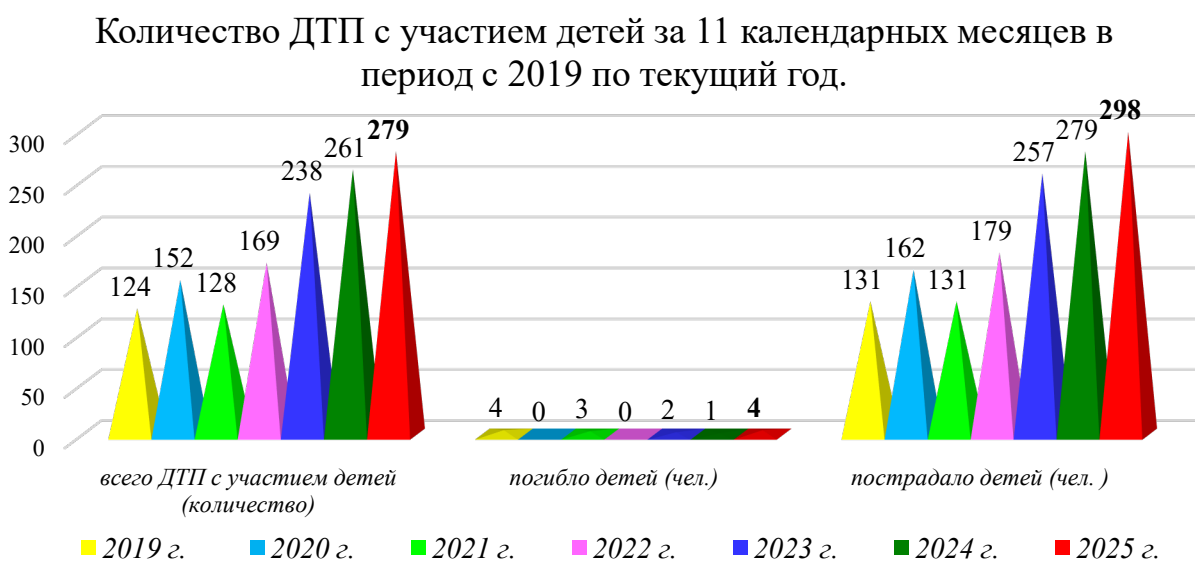

АНАЛИЗ

детского дорожно-транспортного травматизма в городе Новосибирске за 11 месяцев 2025 года (согласно письму ОГИБДД УМВД России по городу Новосибирску от 09.12.2025 № 57/6-6859)

За 11 месяцев 2025 года в городе Новосибирске зарегистрировано **279** дорожно-транспортных происшествия с участием детей (аналогичный период прошлого года – 261, +6,90 %), в которых **298** несовершеннолетних участников дорожного движения получили травмы различной степени тяжести (АППГ – 279, +6,81%), **погибло 4 ребенка (АППГ – 1, +300%)**.

При этом из общего числа дорожно-транспортных происшествий в **67** случаях (35%) предварительно установлена вина несовершеннолетних (**32** – переход проезжей части вне зоны п/п, **6** – неподчинение сигналам регулирования, **10** – неожиданный выход из-за стоящего т/с, **2** – игра на проезжей части, **6** – по вине детей-велосипедистов, **6** – по вине н/л водителей мото, **3** – по вине н/л водителя СИМ (электросамокат), **2** – движение по проезжей части при наличии тротуара в удовлетворительном состоянии), а в остальных **212** случаях установлена вина водителей (75%).

Установленные случаи вины несовершеннолетних участников дорожного движения в ДТП в 2025 году.

Виды ДТП с участием детей (количество) в 2025 году (за 11 месяцев).

Наезды на несовершеннолетних пешеходов по месту совершения ДТП