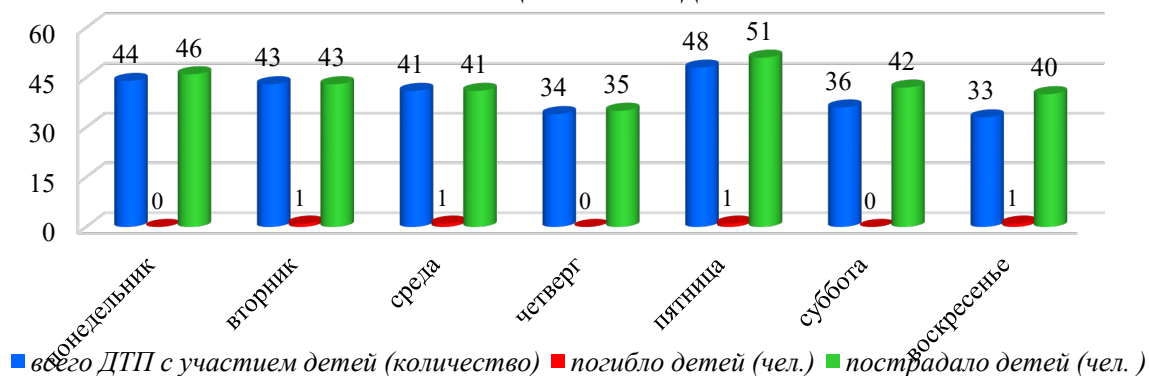

АНАЛИЗ

детского дорожно-транспортного травматизма в городе Новосибирске за 11 месяцев 2025 года (согласно письму ОГИБДД УМВД России по городу Новосибирску от 09.12.2025 № 57/6-6859)

За 11 месяцев 2025 года в городе Новосибирске зарегистрировано **279** дорожно-транспортных происшествия с участием детей (аналогичный период прошлого года – 261, +6,90 %), в которых **298** несовершеннолетних участников дорожного движения получили травмы различной степени тяжести (АППГ – 279, +6,81%), **погибло 4 ребенка (АППГ – 1, +300%)**.

При этом из общего числа дорожно-транспортных происшествий в **67** случаях (35%) предварительно установлена вина несовершеннолетних (**32** – переход проезжей части вне зоны п/п, **6** – неподчинение сигналам регулирования, **10** – неожиданный выход из-за стоящего т/с, **2** – игра на проезжей части, **6** – по вине детей-велосипедистов, **6** – по вине н/л водителей мото, **3** – по вине н/л водителя СИМ (электросамокат), **2** – движение по проезжей части при наличии тротуара в удовлетворительном состоянии), а в остальных **212** случаях установлена вина водителей (75%).

Установленные случаи вины несовершеннолетних участников дорожного движения в ДТП в 2025 году.

Виды ДТП с участием детей (количество) в 2025 году (за 11 месяцев).

Наезды на несовершеннолетних пешеходов по месту совершения ДТП

Наезды на несовершеннолетних пешеходов по месту совершения ДТП

Распределение ДТП с участием детей по возрастной категории за 11 месяцев 2025 года

Распределение ДТП с участием детей в течение недели за 11 месяцев 2025 года