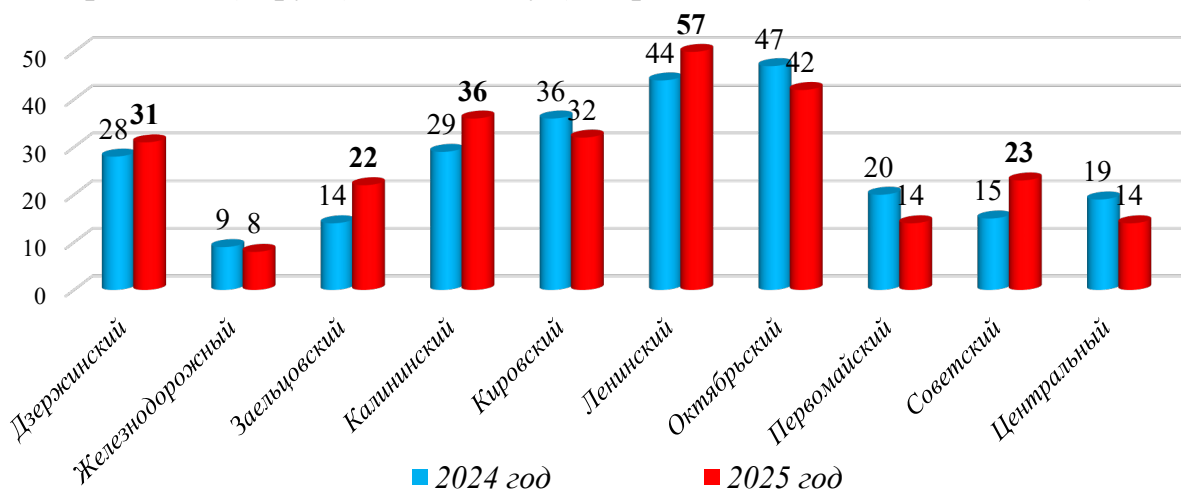

Динамика количества ДТП с участием детей на территории районов (округа) в 2025 году (по сравнению с АППГ 2024 года).