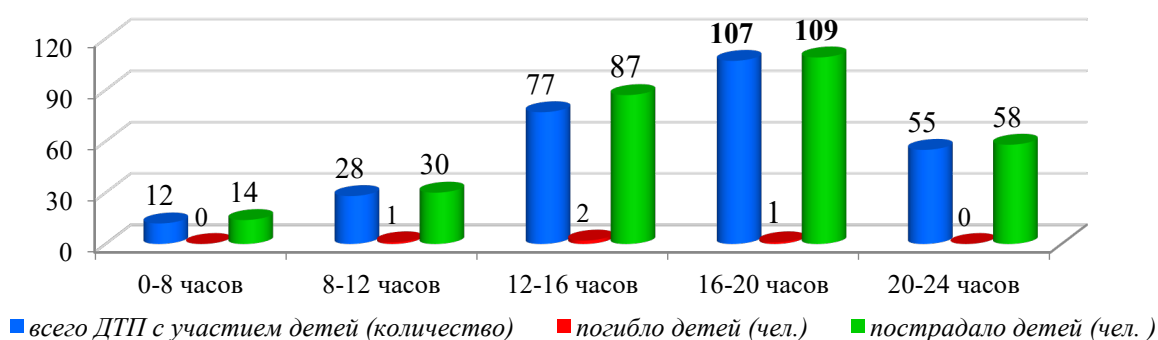

АНАЛИЗ

детского дорожно-транспортного травматизма в городе Новосибирске за 11 месяцев 2025 года (согласно письму ОГИБДД УМВД России по городу Новосибирску от 09.12.2025 № 57/6-6859)

За 11 месяцев 2025 года в городе Новосибирске зарегистрировано **279** дорожно-транспортных происшествия с участием детей (аналогичный период прошлого года – 261, +6,90 %), в которых **298** несовершеннолетних участников дорожного движения получили травмы различной степени тяжести (АППГ – 279, +6,81%), **погибло 4 ребенка (АППГ – 1, +300%)**.

Установленные случаи вины несовершеннолетних участников дорожного движения в ДТП в 2025 году.

Виды ДТП с участием детей (количество) в 2025 году (за 11 месяцев).

Наезды на несовершеннолетних пешеходов по месту совершения ДТП

Наезды на несовершеннолетних пешеходов по месту совершения ДТП

Распределение ДТП с участием детей по возрастной категории за 11 месяцев 2025 года

Распределение ДТП с участием детей в течение недели за 11 месяцев 2025 года

Распределение ДТП с участием детей по времени суток за 11 месяцев 2025 года

Распределение ДТП с участием детей по месту обучения за 11 месяцев 2025 года

**Образовательные организации,
где зарегистрированы 2 и более фактов ДТП с участием детей**