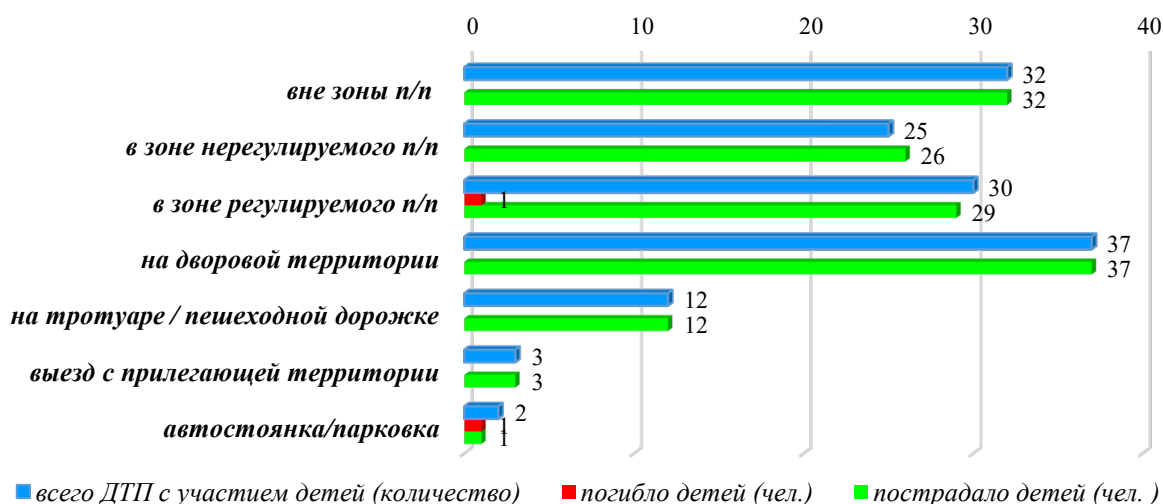

АНАЛИЗ

детского дорожно-транспортного травматизма в городе Новосибирске за 11 месяцев 2025 года (согласно письму ОГИБДД УМВД России по городу Новосибирску от 09.12.2025 № 57/6-6859)

За 11 месяцев 2025 года в городе Новосибирске зарегистрировано **279** дорожно-транспортных происшествия с участием детей (аналогичный период прошлого года – 261, +6,90 %), в которых **298** несовершеннолетних участников дорожного движения получили травмы различной степени тяжести (АППГ – 279, +6,81%), **погибло 4 ребенка (АППГ – 1, +300%)**.

При этом из общего числа дорожно-транспортных происшествий в **67** случаях (35%) предварительно установлена вина несовершеннолетних (**32** – переход проезжей части вне зоны п/п, **6** – неподчинение сигналам регулирования, **10** – неожиданный выход из-за стоящего т/с, **2** – игра на проезжей части, **6** – по вине детей-велосипедистов, **6** – по вине н/л водителей мото, **3** – по вине н/л водителя СИМ (электросамокат), **2** – движение по проезжей части при наличии тротуара в удовлетворительном состоянии), а в остальных **212** случаях установлена вина водителей (75%).

Установленные случаи вины несовершеннолетних участников дорожного движения в ДТП в 2025 году.

Виды ДТП с участием детей (количество) в 2025 году (за 11 месяцев).

Наезды на несовершеннолетних пешеходов по месту совершения ДТП

Наезды на несовершеннолетних пешеходов по месту совершения ДТП

Распределение ДТП с участием детей по возрастной категории за 11 месяцев 2025 года

Распределение ДТП с участием детей в течение недели за 11 месяцев 2025 года