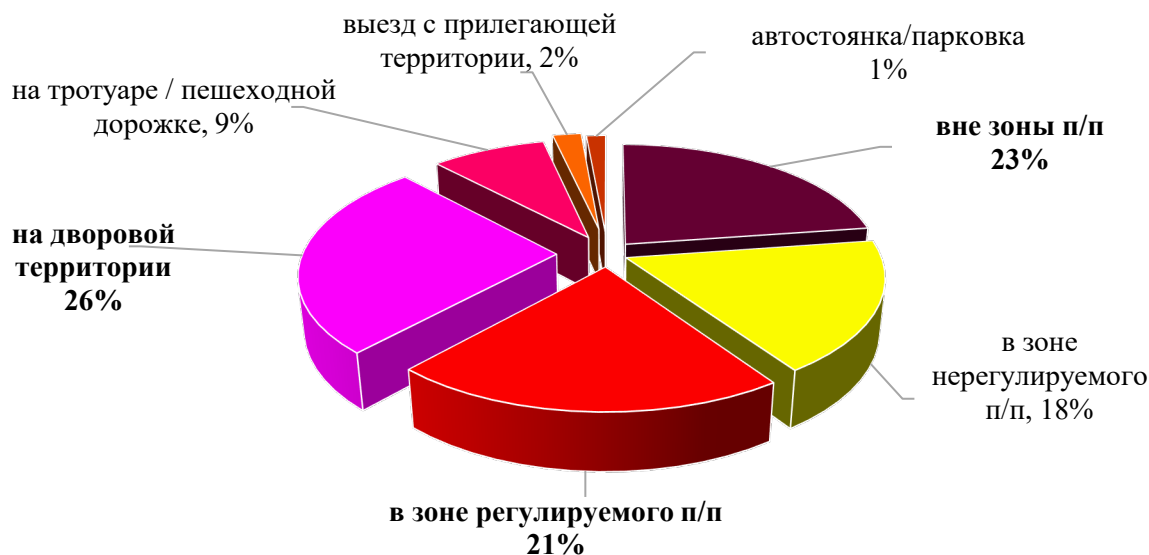

АНАЛИЗ

детского дорожно-транспортного травматизма в городе Новосибирске за 11 месяцев 2025 года (согласно письму ОГИБДД УМВД России по городу Новосибирску от 09.12.2025 № 57/6-6859)

За 11 месяцев 2025 года в городе Новосибирске зарегистрировано **279** дорожно-транспортных происшествия с участием детей (аналогичный период прошлого года – 261, +6,90 %), в которых **298** несовершеннолетних участников дорожного движения получили травмы различной степени тяжести (АППГ – 279, +6,81%), **погибло 4 ребенка (АППГ – 1, +300%)**.

При этом из общего числа дорожно-транспортных происшествий в **67** случаях (35%) предварительно установлена вина несовершеннолетних (**32** – переход проезжей части вне зоны п/п, **6** – неподчинение сигналам регулирования, **10** – неожиданный выход из-за стоящего т/с, **2** – игра на проезжей части, **6** – по вине детей-велосипедистов, **6** – по вине н/л водителей мото, **3** – по вине н/л водителя СИМ (электросамокат), **2** – движение по проезжей части при наличии тротуара в удовлетворительном состоянии), а в остальных **212** случаях установлена вина водителей (75%).

Установленные случаи вины несовершеннолетних участников дорожного движения в ДТП в 2025 году.

Виды ДТП с участием детей (количество) в 2025 году (за 11 месяцев).

Наезды на несовершеннолетних пешеходов по месту совершения ДТП

Наезды на несовершеннолетних пешеходов по месту совершения ДТП

Распределение ДТП с участием детей по возрастной категории за 11 месяцев 2025 года

Распределение ДТП с участием детей в течение недели за 11 месяцев 2025 года