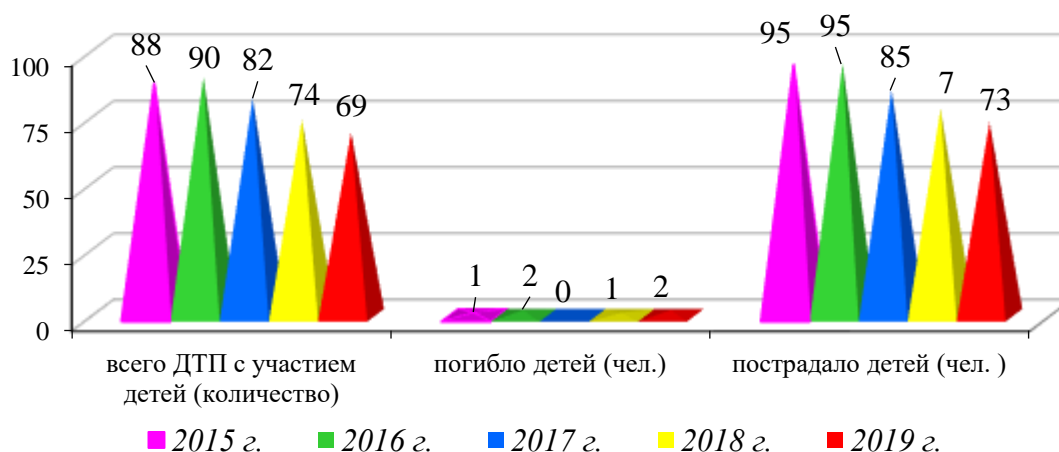

АНАЛИЗ

детского дорожно-транспортного травматизма в городе Новосибирске за 6 месяцев 2019 года (согласно письму ОГИБДД УМВД России по городу Новосибирску от 04.07.2019 № 57/6-3177)

За 6 месяцев 2019 года в городе Новосибирске зарегистрировано 69 дорожно-транспортных происшествий с участием детей (аналогичный период прошлого года - 74), в которых 73 несовершеннолетних участника дорожного движения получили травмы различной степени тяжести (АППГ – 78), и 2 ребенка погибли (АППГ-1). Доля ДТП с участием детей составила 12,4 % от общего количества дорожно-транспортных происшествий в городе Новосибирске (АППГ – 12,1%).

Количество ДТП с участием детей за 6 месяцев 2019 г.

При этом из 69 дорожно-транспортных происшествий в 22 случаях установлена вина ребенка (31,8% от общего количества ДТП с участием детей), в остальных 47 случаях – вина водителей (68,2%).

Распределение виновников ДТП с участием детей
за 6 месяцев 2019 года

Виды ДТП с участием детей (количество случаев)
за 6 месяцев 2019 г.

- Наезд на пешехода
- Столкновение (пассажир)
- Наезд на препятствие (либо ТС)
- Наезд на велосипедиста

Распределение ДТП с участием детей по месту обучения
(2019 г.)

Исходя из анализа ДТП, следует: самый травмоопасный возраст несовершеннолетних участников ДТП дети **от 7 до 13 лет**, по дням недели факты ДДТТ чаще регистрированы **во вторник и воскресенье**, по времени суток - **12.00 до 20.00 часов**.