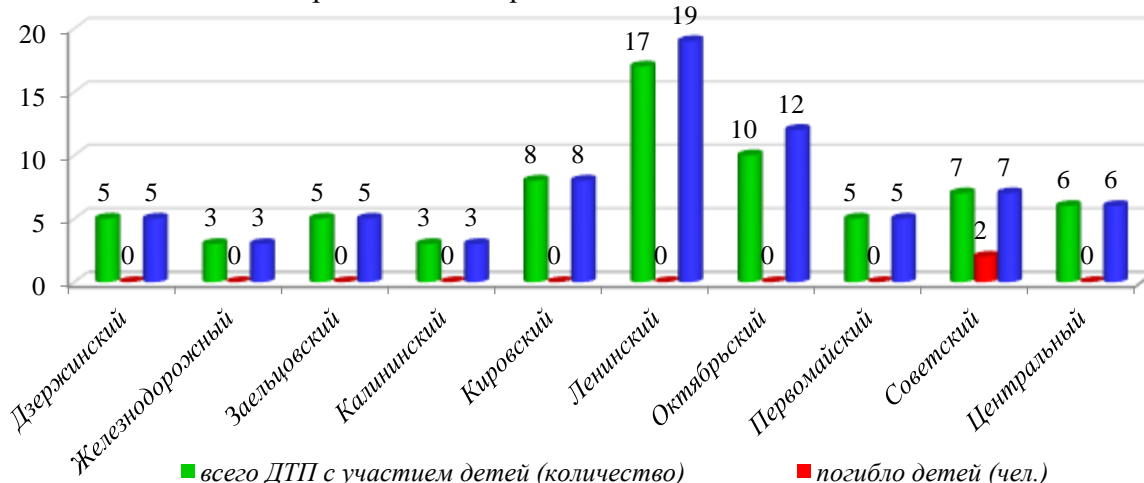

Сведения о количестве ДТП с участием детей по районам (округам) города Новосибирска за 5 месяцев 2019 года.