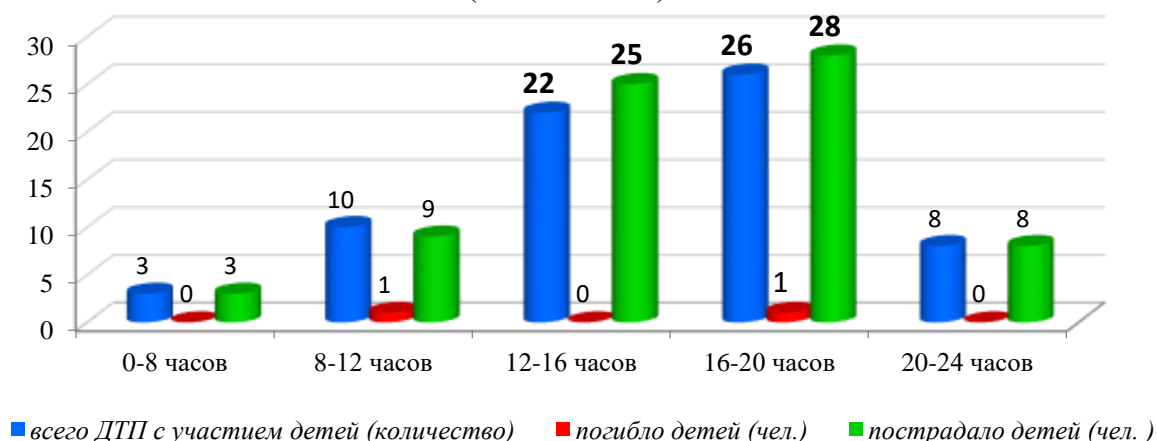

Количество ДТП с участием детей снизилось в:

- Дзержинском (на 2 ДТП);
- Заельцовском (на 4 ДТП);
- Калининском (на 4 ДПТ);
- Кировском (на 5 ДПТ),;
- Октябрьском (на 2 ДТП) районах.

Рост ДТП с участием детей произошел в:

- Ленинском (на 4 ДТП);
- Первомайском (на 3 ДТП);
- Советском (на 3 ДТП, и по тяжести последствий);
- Центральном (на 3 ДТП) районах.

Уровень ДДТТ по сравнению с аналогичным периодом прошлого года остался на прежнем уровне в Железнодорожном и Октябрьском районах.

Распределение ДТП с участием детей по возрастной категории
(6 мес. 2019 г.)

Распределение ДТП с участием детей в течение недели
(6 мес. 2019 г.)

Распределение ДТП с участием детей по времени суток
(6 мес. 2019 г.)

Распределение ДТП с участием детей по месту обучения
(2019 г.)

Исходя из анализа ДТП, следует: самый травмоопасный возраст несовершеннолетних участников ДТП дети **от 7 до 13 лет**, по дням недели факты ДДТТ чаще регистрированы **во вторник и воскресенье**, по времени суток - **12.00 до 20.00 часов**.