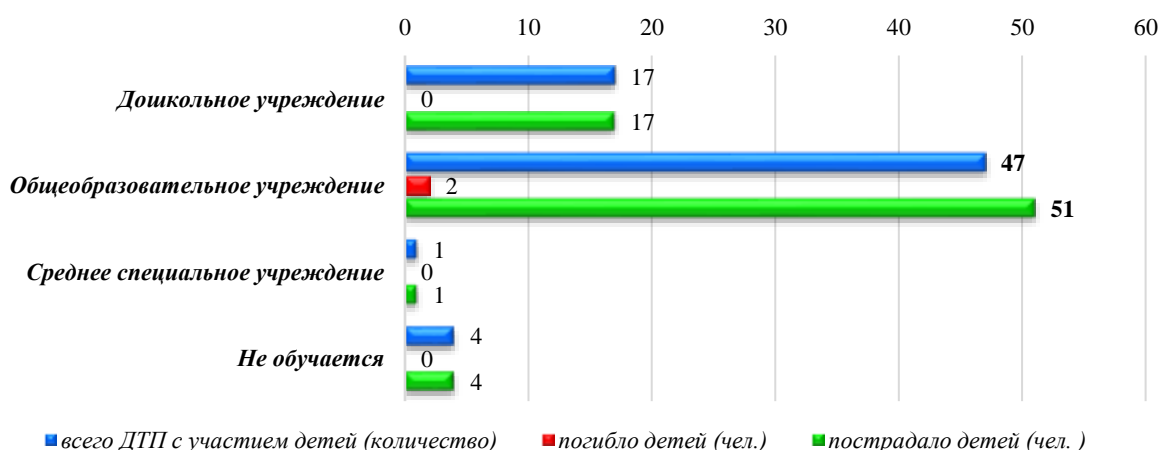

- Ленинском (на 4 ДТП);
- Первомайском (на 3 ДТП);
- Советском (на 3 ДТП, и по тяжести последствий);
- Центральном (на 3 ДТП) районах.

Уровень ДДТТ по сравнению с аналогичным периодом прошлого года остался на прежнем уровне в Железнодорожном и Октябрьском районах.

Распределение ДТП с участием детей по возрастной категории
(6 мес. 2019 г.)

Распределение ДТП с участием детей в течение недели
(6 мес. 2019 г.)

Распределение ДТП с участием детей по времени суток
(6 мес. 2019 г.)

Распределение ДТП с участием детей по месту обучения
(2019 г.)

Исходя из анализа ДТП, следует: самый травмоопасный возраст несовершеннолетних участников ДТП дети **от 7 до 13 лет**, по дням недели факты ДДТТ чаще регистрированы **во вторник и воскресенье**, по времени суток - **12.00 до 20.00 часов**.