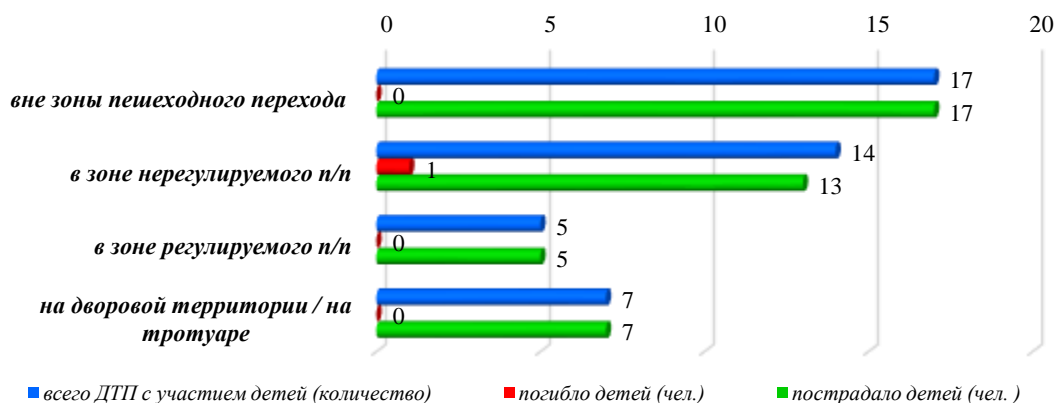

Наезды на несовершеннолетних пешеходов по месту совершения ДТП