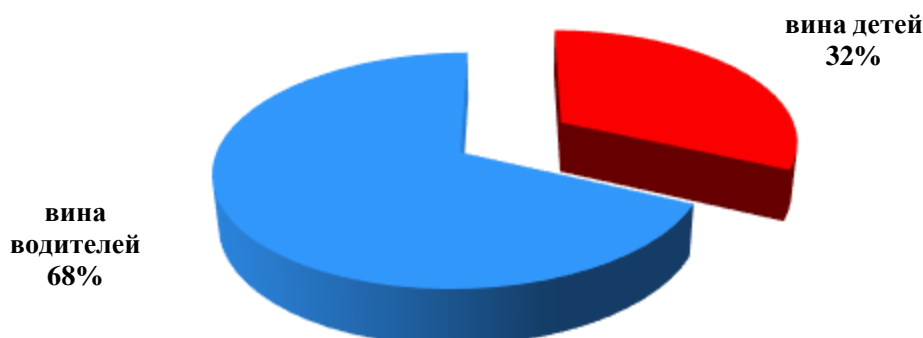

АНАЛИЗ

детского дорожно-транспортного травматизма в городе Новосибирске за 6 месяцев 2019 года (согласно письму ОГИБДД УМВД России по городу Новосибирску от 04.07.2019 № 57/6-3177)

За 6 месяцев 2019 года в городе Новосибирске зарегистрировано 69 дорожно-транспортных происшествий с участием детей (аналогичный период прошлого года - 74), в которых 73 несовершеннолетних участника дорожного движения получили травмы различной степени тяжести (АППГ – 78), и 2 ребенка погибли (АППГ-1). Доля ДТП с участием детей составила 12,4 % от общего количества дорожно-транспортных происшествий в городе Новосибирске (АППГ – 12,1%).

Количество ДТП с участием детей за 6 месяцев 2019 г.

При этом из 69 дорожно-транспортных происшествий в 22 случаях установлена вина ребенка (31,8% от общего количества ДТП с участием детей), в остальных 47 случаях – вина водителей (68,2%).

Распределение виновников ДТП с участием детей
за 6 месяцев 2019 года

Виды ДТП с участием детей (количество случаев)
за 6 месяцев 2019 г.

- Наезд на пешехода
- Столкновение (пассажир)
- Наезд на препятствие (либо ТС)
- Наезд на велосипедиста