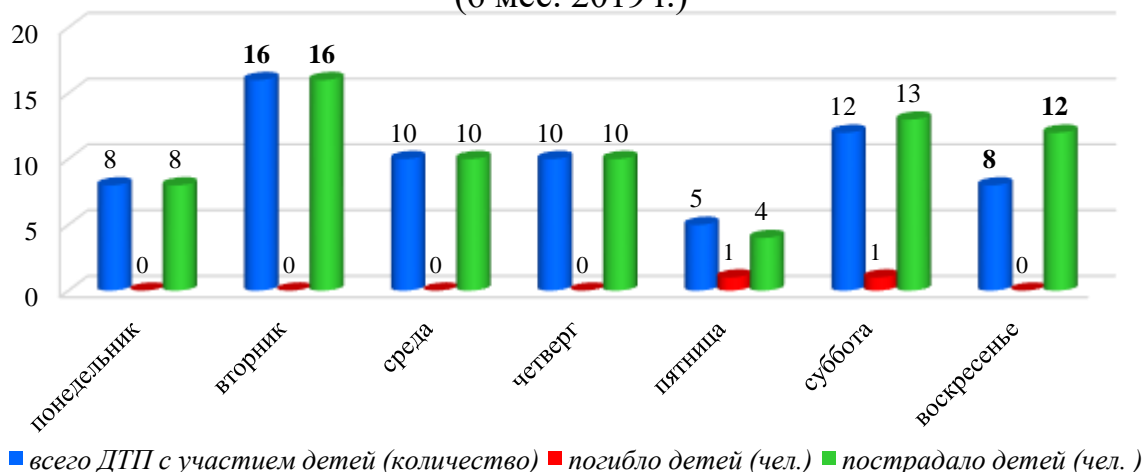

Распределение ДТП с участием детей в течение недели
(6 мес. 2019 г.)