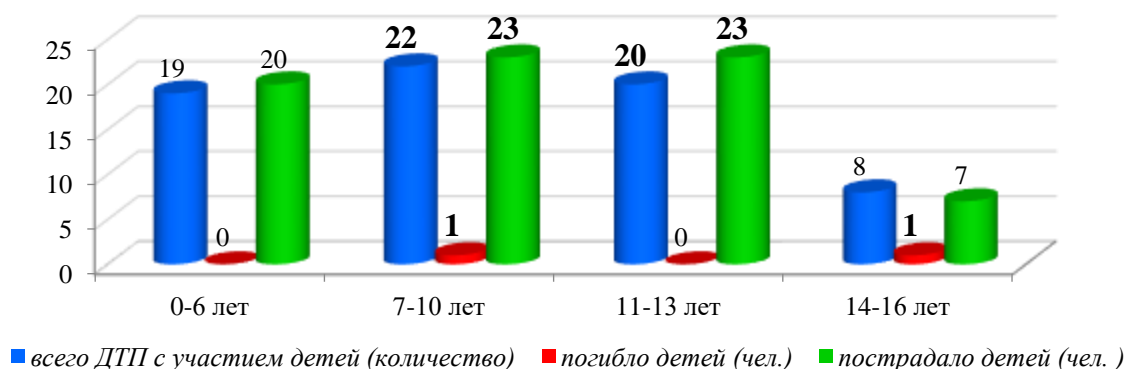

Держ.	Ж/д	Злц.	Кал.	Кир.	Лен.	Окт.	Перв.	Сов.	Цент	Итого
2018	7-0-8	3-0-3	9-0-11	7-0-7	16-1-16	13-0-13	10-0-10	2-0-2	4-0-5	3-0-3	74-1-78
2019	5-0-5	3-0-3	5-0-5	3-0-3	8-0-8	17-0-19	10-0-12	5-0-5	7-2-7	6-0-6	69-2-73

Количество ДТП с участием детей снизилось в:

- Дзержинском (на 2 ДТП);
- Заельцовском (на 4 ДТП);
- Калининском (на 4 ДПТ);
- Кировском (на 5 ДПТ),;
- Октябрьском (на 2 ДТП) районах.

Рост ДТП с участием детей произошел в:

- Ленинском (на 4 ДТП);
- Первомайском (на 3 ДТП);
- Советском (на 3 ДТП, и по тяжести последствий);
- Центральном (на 3 ДТП) районах.

Уровень ДДТТ по сравнению с аналогичным периодом прошлого года остался на прежнем уровне в Железнодорожном и Октябрьском районах.

Распределение ДТП с участием детей по возрастной категории
(6 мес. 2019 г.)