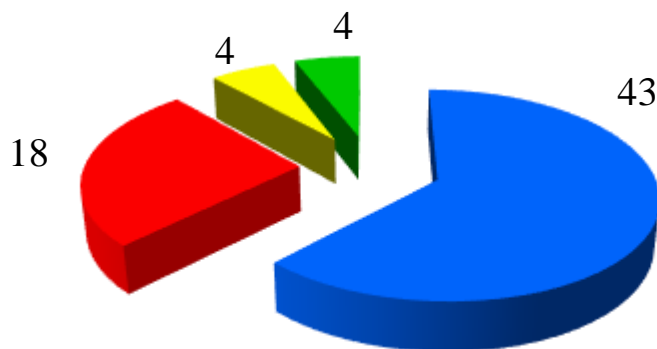

АНАЛИЗ

детского дорожно-транспортного травматизма в городе Новосибирске за 6 месяцев 2019 года (согласно письму ОГИБДД УМВД России по городу Новосибирску от 04.07.2019 № 57/6-3177)

За 6 месяцев 2019 года в городе Новосибирске зарегистрировано 69 дорожно-транспортных происшествий с участием детей (аналогичный период прошлого года - 74), в которых 73 несовершеннолетних участника дорожного движения получили травмы различной степени тяжести (АППГ – 78), и 2 ребенка погибли (АППГ-1). Доля ДТП с участием детей составила 12,4 % от общего количества дорожно-транспортных происшествий в городе Новосибирске (АППГ – 12,1%).

Количество ДТП с участием детей за 6 месяцев 2019 г.

При этом из 69 дорожно-транспортных происшествий в 22 случаях установлена вина ребенка (31,8% от общего количества ДТП с участием детей), в остальных 47 случаях – вина водителей (68,2%).

Распределение виновников ДТП с участием детей
за 6 месяцев 2019 года

Виды ДТП с участием детей (количество случаев)
за 6 месяцев 2019 г.

- Наезд на пешехода
- Столкновение (пассажир)
- Наезд на препятствие (либо ТС)
- Наезд на велосипедиста